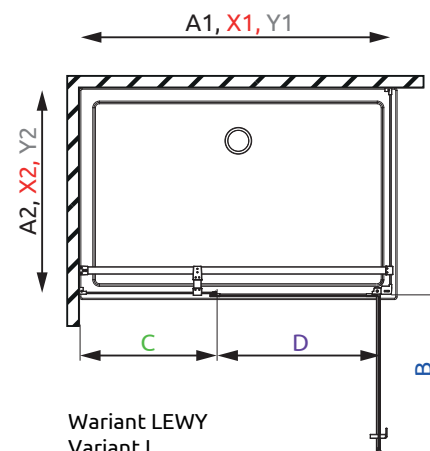

### ŚCIANKA S2 / SIDEWALL S2

Model	A2	X2	Y2	Wariant
S2 70	700	675-690	670-685	W2
S2 75	750	725-740	720-735	
S2 80	800	775-790	770-785	W3
S2 90	900	875-890	870-885	
S2 100	1000	975-990	970-985	

### ŚCIANKA S2 / SIDEWALL S2

Wariant W2

Wariant W3

Wariant LEWY  
Variant L