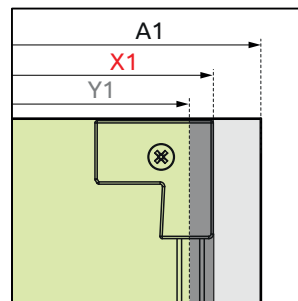

Wariant LEWY  
Variant L

Wariant PRAWY  
Variant R

### KDS II DRZWI / KDS II DOOR

Model	A1	X1	Y1	B	C	D	H	Wariant
KDS II drzwi 90	900	875-890	870-885	596	212-227	596	2000	W3
KDS II drzwi 100	1000	975-990	970-985	596	312-327	596	2000	
KDS II drzwi 110	1100	1075-1090	1070-1085	596	412-427	596	2000	W4
KDS II drzwi 120	1200	1175-1190	1170-1185	596	512-527	596	2000	

### ŚCIANKA S2 / SIDEWALL S2

Model	A2	X2	Y2	Wariant
S2 70	700	675-690	670-685	W2
S2 75	750	725-740	720-735	
S2 80	800	775-790	770-785	W3
S2 90	900	875-890	870-885	
S2 100	1000	975-990	970-985	