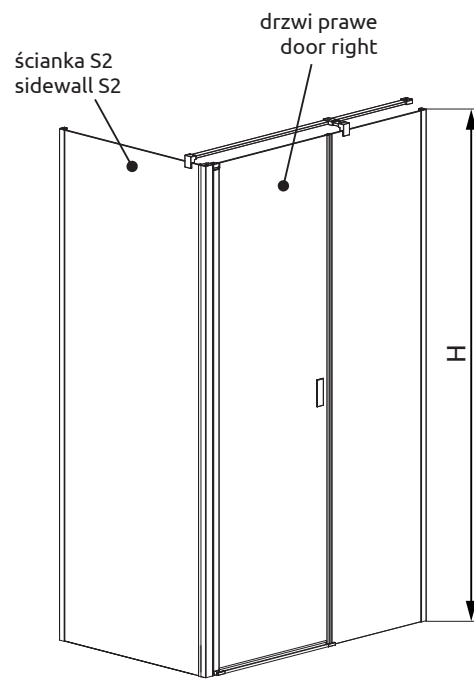

Wariant PRAWY
Variant R