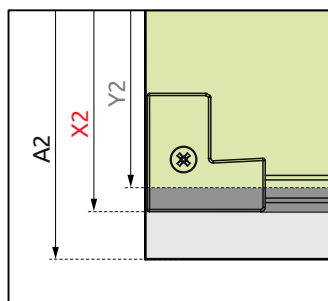

### KDS II DRZWI / KDS II DOOR

Model	A1	X1	Y1	B	C	D	H	Wariant
KDS II drzwi 90	900	875-890	870-885	596	212-227	596	2000	W3
KDS II drzwi 100	1000	975-990	970-985	596	312-327	596	2000	
KDS II drzwi 110	1100	1075-1090	1070-1085	596	412-427	596	2000	W4
KDS II drzwi 120	1200	1175-1190	1170-1185	596	512-527	596	2000	

### ŚCIANKA S2 / SIDEWALL S2

Model	A2	X2	Y2	Wariant
S2 70	700	675-690	670-685	W2
S2 75	750	725-740	720-735	
S2 80	800	775-790	770-785	W3
S2 90	900	875-890	870-885	
S2 100	1000	975-990	970-985	