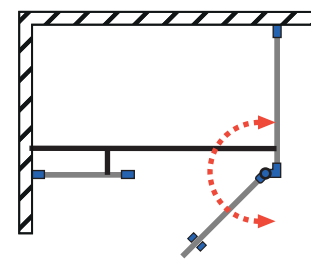

Wariant LEWY  
Variant L

Wariant PRAWY  
Variant R

### KDS II DRZWI / KDS II DOOR

Model	A1	X1	Y1	B	C	D	H	Wariant
KDS II drzwi 90	900	875-890	870-885	596	212-227	596	2000	W3
KDS II drzwi 100	1000	975-990	970-985	596	312-327	596	2000	
KDS II drzwi 110	1100	1075-1090	1070-1085	596	412-427	596	2000	W4
KDS II drzwi 120	1200	1175-1190	1170-1185	596	512-527	596	2000	

### ŚCIANKA S2 / SIDEWALL S2

Model	A2	X2	Y2	Wariant
S2 70	700	675-690	670-685	W2
S2 75	750	725-740	720-735	
S2 80	800	775-790	770-785	W3
S2 90	900	875-890	870-885	
S2 100	1000	975-990	970-985	