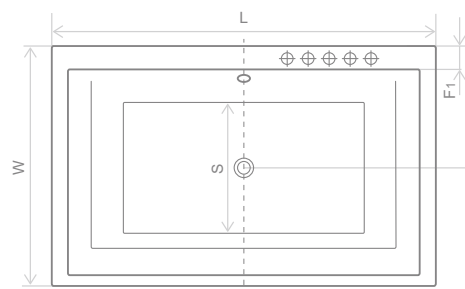

ITEA LUX

Прямокутна, простора, надзвичайно комфортна ванна для тих, хто не може уявити собі вечір проведений без компанії найближчої людини.

Завдяки двом однаковим зонам підтримки, ванна додає гармонії та може розмістити одразу двох закоханих людей. Елегантна простота ідеально підходить для сучасних ванних кімнат.