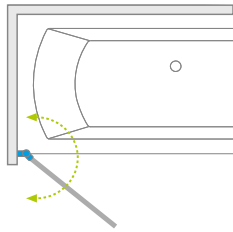

Модель	X	B	C	H
PNJI70	702-708	673	56-62	1500

03 Chrome+

ARTA PNJ I

Модель	Ширина (X)	Висота (H)	ПРОЗОРЕ СКЛО	
			№ арт.	Ціна
PNJI70 L	702-708	1500	210101-01L	660 $
PNJI70 R	702-708	1500	210101-01R	660 $