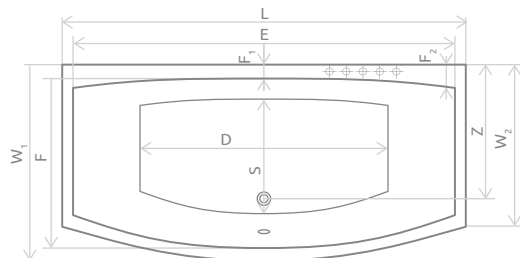

TILIA

Зручна ванна сучасної форми забезпечить комфорт купання кожному, незалежно від зросту. Завдяки більшій, глибині, ця ванна дозволяє повністю зануритись в воду з піною, а її елегантна форма підійде до різного стилю меблів та аксесуарів в ванній кімнаті. TILIA це чудове поєднання дизайну та функціональності.

Ця ванна вносить подих елегантності в кожную ванну кімнату, створюючи атмосферу тиші та релаксації...