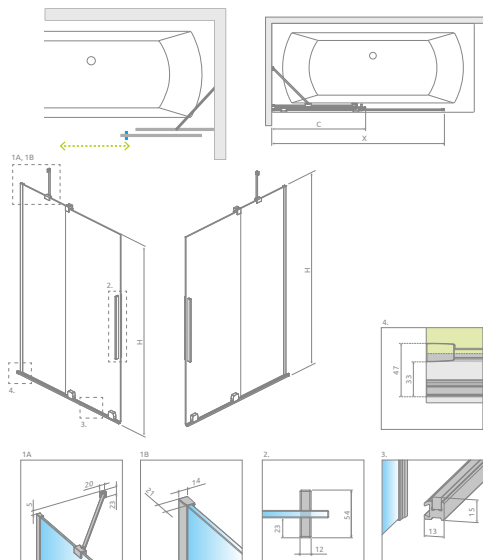

Модель	X	C	H
PND II 100	990-1000	553-563	1500
PND II 110	1090-1100	603-613	1500
PND II 120	1190-1200	653-663	1500
PND II 130	1290-1300	703-713	1500
PND II 140	1390-1400	753-763	1500
PND II 150	1490-1500	803-813	1500
PND II 160	1590-1600	853-863	1500
PND II 170	1690-1700	903-913	1500
PND II 180	1790-1800	953-963	1500

FURO PND II

01 Хром 54 Чорний 09 Золото