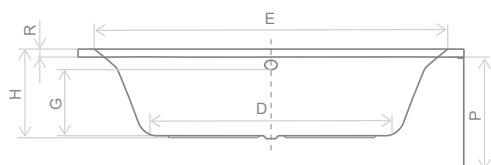

ITEA LUX

Прямокутна, простора, надзвичайно комфортна ванна для тих, хто не може уявити собі вечір проведений без компанії найближчої людини.

Завдяки двом однаковим зонам підтримки, ванна додає гармонії та може розмістити одразу двох закоханих людей. Елегантна простота ідеально підходить для сучасних ванних кімнат.