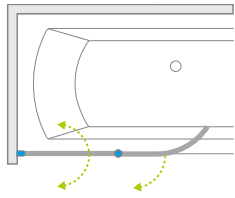

Модель	X	B	C	D	H1	H2
PND I 130	1300-1310	630	260-270	205	1520	1500

01 Хром

EOS PND I

Модель	Ширина (X)	Висота (H1)	ПРОЗОРЕ СКЛО	
			№ арт.	Ціна
PND I 130 L	1300-1310	1520	1205202-101L	611 $
PND I 130 R	1300-1310	1520	1205202-101R	611 $