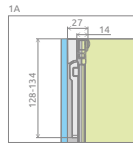

Модель	X	B	C	H
PNJI70	702-708	673	56-62	1500

03 Chrome+

ARTA PNJ I

Модель	Ширина (X)	Висота (H)	ПРОЗОРЕ СКЛО	
			№ арт.	Ціна
PNJI70 L	702-708	1500	210101-01L	660 $
PNJI70 R	702-708	1500	210101-01R	660 $