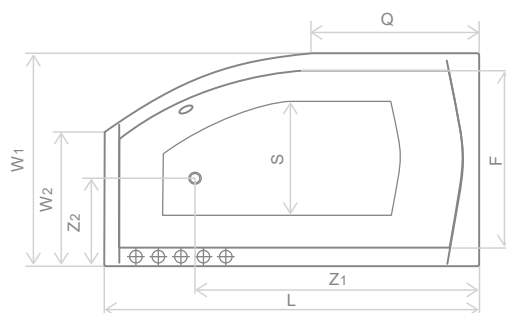

SITERA

Кутова ванна – ідеально підходить для використання кожного сантиметра ванної кімнати.

Ванна SITERA - це модель чіткого персонажа, але без нав'язування. Просто і сучасно, звужуючись до ніг, ванна поєднує в собі оригінальний дизайн з унікальною простотою інтер'єру.