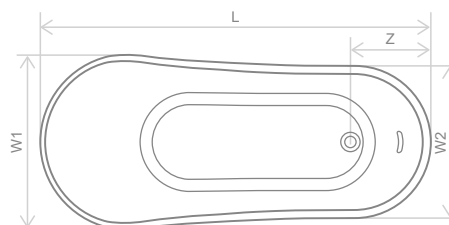

## Стабільна конструкція

Кількість живиці залежить від моделі, розміру ванни, а також інших факторів, тому в кожній ванні кількість живиці розраховується індивідуально. Цю норму встановлює виробник, коливається в межах 12-13 кг. Фірма Radaway робить додатковий шар живиці в межах 17 кг.

Розміри	Ванна акрилова	Рекомендована роздрібна ціна [EUR]
	Артикул	
180×80×78/65	WA1-43-180×080U	2115 €

Розміри ванни, згідно схеми (мм)

Розміри	L	W <sub>1</sub>	W <sub>2</sub>	G	H <sub>1</sub>	H <sub>2</sub>	E	D	Z	V
180×80×78/65	1800	800	700	380	780	650	1230	1050	370	160