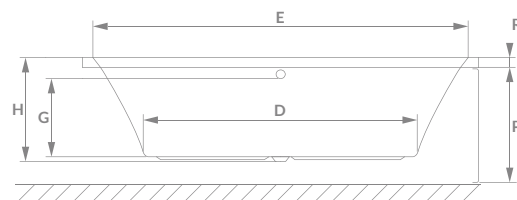

ARIDEA

Ванна ARIDEA зробить вашу ванну кімнату центром відпочинку та приємних емоцій. Гарна та якісна ванна прослужить не один рік. Класична модель, доступна в двох розмірах, кожен може вибрати під свою ванну кімнату.