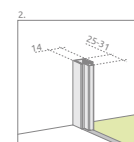

Модель	X	B	C	H
PND I 130	1300-1306	675	82-88	1500

CARENA PND I

01 Хром

Модель	Ширина (X)	Висота (H)	ПРОЗОРЕ СКЛО	
			№ арт.	Ціна
PND I 130 L	1300-1306	1500	1202201-101L	742 $
PND I 130 R	1300-1306	1500	1202201-101R	742 $