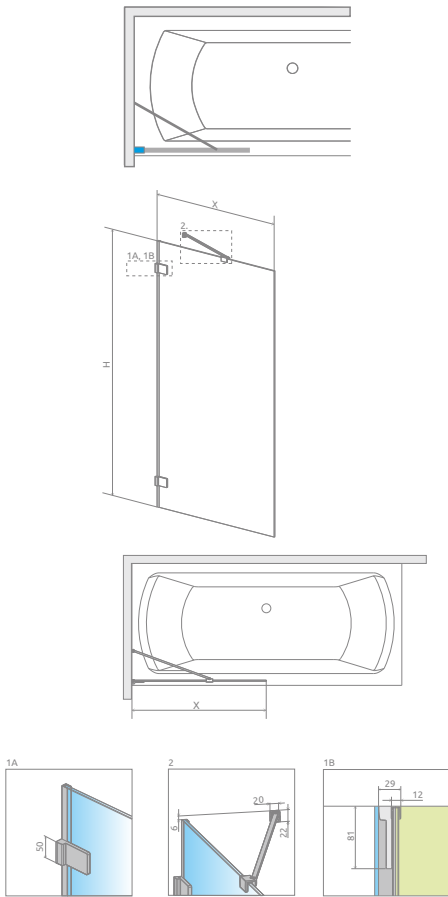

Модель	X	H
PNJ II 50	500-510	1500
PNJ II 60	600-610	1500
PNJ II 70	700-710	1500
PNJ II 80	800-810	1500
PNJ II 90	900-910	1500
PNJ II 100	1000-1010	1500

01 Хром

EUPHORIA PNJ II

Модель	Ширина (X)	Висота (H)	ПРОЗОРЕ СКЛО	
			№ арт.	Ціна
PNJ II 50	500-510	1500	10007050-01-01	385 $
PNJ II 60	600-610	1500	10007060-01-01	403 $
PNJ II 70	700-710	1500	10007070-01-01	420 $
PNJ II 80	800-810	1500	10007080-01-01	437 $
PNJ II 90	900-910	1500	10007090-01-01	449 $
PNJ II 100	1000-1010	1500	10007100-01-01	466 $