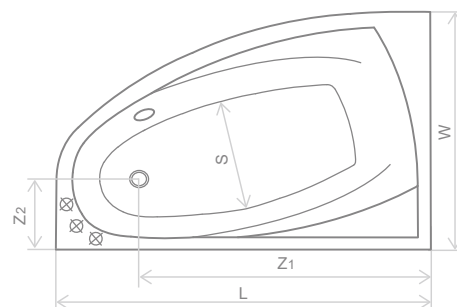

RINEIA

Елегантні форми ванни RINEIA надають довершеності Вашій ванній кімнаті, створюючи затишок та красу.