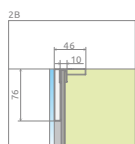

Модель	X	B	C	H
PND II 100	1000-1008	488	535-543	1500
PND II 110	1100-1108	538	585-593	1500
PND II 120	1200-1208	588	635-643	1500
PND II 130	1300-1308	638	685-693	1500
PND II 140	1400-1408	688	735-743	1500

01 Хром

54 Чорний

09 Золото

04 Білий

ESSENZA PRO PND II

Модель	ПРОЗОРЕ СКЛО							
	колір фурнітури CHROME № арт.	Ціна	колір фурнітури BLACK № арт.	Ціна	колір фурнітури GOLD № арт.	Ціна	колір фурнітури WHITE № арт.	Ціна
PND II 100 L	10102100-01-01L	644 $	10102100-54-01L	715 $	10102100-09-01L	776 $	10102100-04-01L	715 $
PND II 100 R	10102100-01-01R	644 $	10102100-54-01R	715 $	10102100-09-01R	776 $	10102100-04-01R	715 $
PND II 110 L	10102110-01-01L	666 $	10102110-54-01L	732 $	10102110-09-01L	798 $	10102110-04-01L	732 $
PND II 110 R	10102110-01-01R	666 $	10102110-54-01R	732 $	10102110-09-01R	798 $	10102110-04-01R	732 $
PND II 120 L	10102120-01-01L	682 $	10102120-54-01L	754 $	10102120-09-01L	820 $	10102120-04-01L	754 $
PND II 120 R	10102120-01-01R	682 $	10102120-54-01R	754 $	10102120-09-01R	820 $	10102120-04-01R	754 $
PND II 130 L	10102130-01-01L	704 $	10102130-54-01L	776 $	10102130-09-01L	842 $	10102130-04-01L	776 $
PND II 130 R	10102130-01-01R	704 $	10102130-54-01R	776 $	10102130-09-01R	842 $	10102130-04-01R	776 $
PND II 140 L	10102140-01-01L	726 $	10102140-54-01L	798 $	10102140-09-01L	869 $	10102140-04-01L	798 $
PND II 140 R	10102140-01-01R	726 $	10102140-54-01R	798 $	10102140-09-01R	869 $	10102140-04-01R	798 $