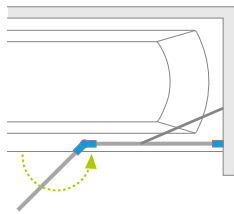

Модель	X	B	C	H
PND II 100	1000-1008	488	535-543	1500
PND II 110	1100-1108	538	585-593	1500
PND II 120	1200-1208	588	635-643	1500
PND II 130	1300-1308	638	685-693	1500
PND II 140	1400-1408	688	735-743	1500

01 Хром

54 Чорний

09 Золото

04 Білий

ESSENZA PRO PND II

Модель	ПРОЗОРЕ СКЛО							
	колір фурнітури CHROME № арт.	Ціна	колір фурнітури BLACK № арт.	Ціна	колір фурнітури GOLD № арт.	Ціна	колір фурнітури WHITE № арт.	Ціна
PND II 100 L	10102100-01-01L	644 $	10102100-54-01L	715 $	10102100-09-01L	776 $	10102100-04-01L	715 $
PND II 100 R	10102100-01-01R	644 $	10102100-54-01R	715 $	10102100-09-01R	776 $	10102100-04-01R	715 $
PND II 110 L	10102110-01-01L	666 $	10102110-54-01L	732 $	10102110-09-01L	798 $	10102110-04-01L	732 $
PND II 110 R	10102110-01-01R	666 $	10102110-54-01R	732 $	10102110-09-01R	798 $	10102110-04-01R	732 $
PND II 120 L	10102120-01-01L	682 $	10102120-54-01L	754 $	10102120-09-01L	820 $	10102120-04-01L	754 $
PND II 120 R	10102120-01-01R	682 $	10102120-54-01R	754 $	10102120-09-01R	820 $	10102120-04-01R	754 $
PND II 130 L	10102130-01-01L	704 $	10102130-54-01L	776 $	10102130-09-01L	842 $	10102130-04-01L	776 $
PND II 130 R	10102130-01-01R	704 $	10102130-54-01R	776 $	10102130-09-01R	842 $	10102130-04-01R	776 $
PND II 140 L	10102140-01-01L	726 $	10102140-54-01L	798 $	10102140-09-01L	869 $	10102140-04-01L	798 $
PND II 140 R	10102140-01-01R	726 $	10102140-54-01R	798 $	10102140-09-01R	869 $	10102140-04-01R	798 $