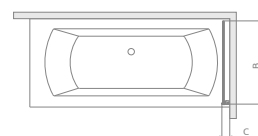

Модель	X	B	C	H
PNJ I 50	500-515	457	67-82	1500
PNJ I 60	600-615	557	67-82	1500
PNJ I 70	700-715	657	67-82	1500
PNJ I 80	800-815	757	67-82	1500
PNJ I 90	900-915	857	67-82	1500
PNJ I 100	1000-1015	957	67-82	1500

NES PNJ I

01 Хром 54 Чорний

Модель	Nes 8 PNJ I Прозоре скло – 8 мм				Nes PNJ I Прозоре скло – 6 мм			
	колір фурнітури CHROME № арт.	Ціна	колір фурнітури BLACK № арт.	Ціна	колір фурнітури CHROME № арт.	Ціна	колір фурнітури BLACK № арт.	Ціна
PNJ I 50 L	10061050-01-01L	362 $	10061050-54-01L	397 $	10011050-01-01L	282 $	10011050-54-01L	311 $
PNJ I 50 R	10061050-01-01R	362 $	10061050-54-01R	397 $	10011050-01-01R	282 $	10011050-54-01R	311 $
PNJ I 60 L	10061060-01-01L	385 $	10061060-54-01L	426 $	10011060-01-01L	305 $	10011060-54-01L	334 $
PNJ I 60 R	10061060-01-01R	385 $	10061060-54-01R	426 $	10011060-01-01R	305 $	10011060-54-01R	334 $
PNJ I 70 L	10061070-01-01L	403 $	10061070-54-01L	443 $	10011070-01-01L	322 $	10011070-54-01L	357 $
PNJ I 70 R	10061070-01-01R	403 $	10061070-54-01R	443 $	10011070-01-01R	322 $	10011070-54-01R	357 $
PNJ I 80 L	10061080-01-01L	443 $	10061080-54-01L	489 $	10011080-01-01L	345 $	10011080-54-01L	380 $
PNJ I 80 R	10061080-01-01R	443 $	10061080-54-01R	489 $	10011080-01-01R	345 $	10011080-54-01R	380 $
PNJ I 90 L	10061090-01-01L	466 $	10061090-54-01L	512 $	10011090-01-01L	362 $	10011090-54-01L	397 $
PNJ I 90 R	10061090-01-01R	466 $	10061090-54-01R	512 $	10011090-01-01R	362 $	10011090-54-01R	397 $
PNJ I 100 L	10061100-01-01L	483 $	10061100-54-01L	529 $	10011100-01-01L	380 $	10011100-54-01L	426 $
PNJ I 100 R	10061100-01-01R	483 $	10061100-54-01R	529 $	10011100-01-01R	380 $	10011100-54-01R	426 $