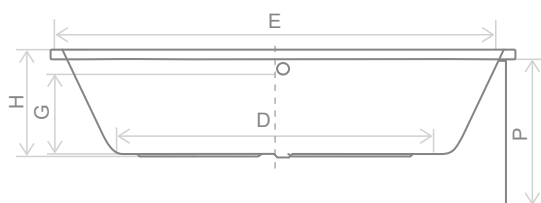

ARANIA

Проста та елегантна ванна ARANIA створить чудовий інтер'єр Вашої ванної кімнати