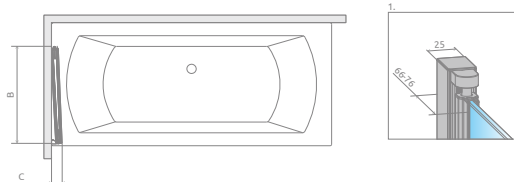

Модель	X	B	C	H1	H2
PND I 100	995-1005	508	77-87	1520	1500
PND I 120	1195-1205	608	77-87	1520	1500

01 Хром

FUENTA NEW PND I

Модель	Ширина (X)	Висота (H)	ПРОЗОРЕ СКЛО	
			№ арт.	Ціна
PND I 100 L	995-1005	1520	208210-01L	656 $
PND I 100 R	995-1005	1520	208210-01R	656 $
PND I 120 L	1195-1205	1520	208212-01L	679 $
PND I 120 R	1195-1205	1520	208212-01R	679 $