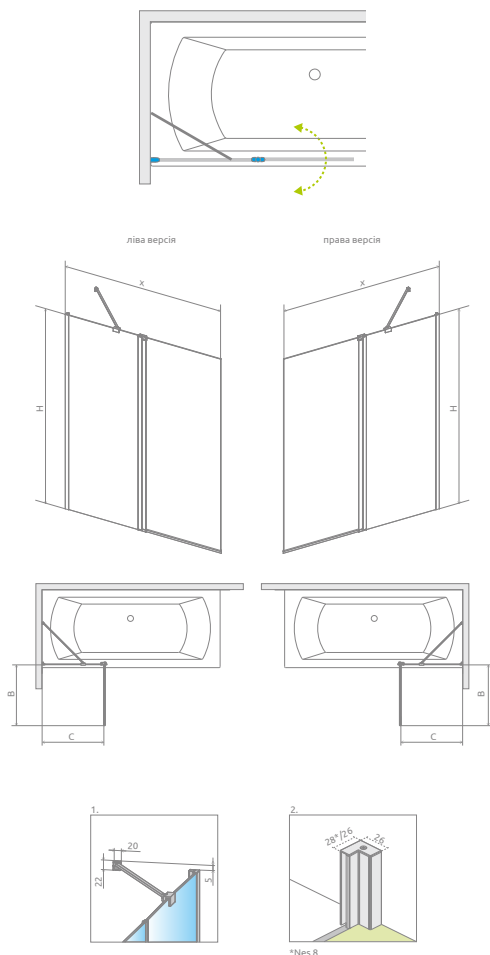

Модель	X	B	C	H
PND II 100	1000-1015	483	493-508	1500
PND II 110	1100-1115	533	543-558	1500
PND II 120	1200-1215	583	593-608	1500
PND II 130	1300-1315	633	643-658	1500
PND II 140	1400-1415	683	693-708	1500

NES PND II

01 Хром 54 Чорний

Модель	Nes 8 PND II Прозоре скло – 8 мм				Nes PND II Прозоре скло – 6 мм			
	колір фурнітури CHROME № арт.	Ціна	колір фурнітури BLACK № арт.	Ціна	колір фурнітури CHROME № арт.	Ціна	колір фурнітури BLACK № арт.	Ціна
PND II 100 L	10088100-01-01L	483 $	10088100-54-01L	529 $	10009100-01-01L	380 $	10009100-54-01L	426 $
PND II 100 R	10088100-01-01R	483 $	10088100-54-01R	529 $	10009100-01-01R	380 $	10009100-54-01R	426 $
PND II 110 L	10088110-01-01L	506 $	10088110-54-01L	552 $	10009110-01-01L	403 $	10009110-54-01L	443 $
PND II 110 R	10088110-01-01R	506 $	10088110-54-01R	552 $	10009110-01-01R	403 $	10009110-54-01R	443 $
PND II 120 L	10088120-01-01L	541 $	10088120-54-01L	598 $	10009120-01-01L	426 $	10009120-54-01L	466 $
PND II 120 R	10088120-01-01R	541 $	10088120-54-01R	598 $	10009120-01-01R	426 $	10009120-54-01R	466 $
PND II 130 L	10088130-01-01L	564 $	10088130-54-01L	621 $	10009130-01-01L	443 $	10009130-54-01L	489 $
PND II 130 R	10088130-01-01R	564 $	10088130-54-01R	621 $	10009130-01-01R	443 $	10009130-54-01R	489 $
PND II 140 L	10088140-01-01L	581 $	10088140-54-01L	644 $	10009140-01-01L	460 $	10009140-54-01L	512 $
PND II 140 R	10088140-01-01R	581 $	10088140-54-01R	644 $	10009140-01-01R	460 $	10009140-54-01R	512 $