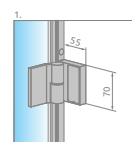

Модель	X	B	C	H
PND I 130	1300-1306	675	82-88	1500

CARENA PND I

01 Хром

Модель	Ширина (X)	Висота (H)	ПРОЗОРЕ СКЛО	
			№ арт.	Ціна
PND I 130 L	1300-1306	1500	1202201-101L	742 $
PND I 130 R	1300-1306	1500	1202201-101R	742 $