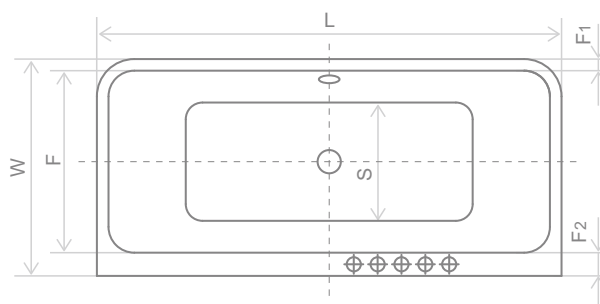

ARANIA

Проста та елегантна ванна ARANIA створить чудовий інтер'єр Вашої ванної кімнати