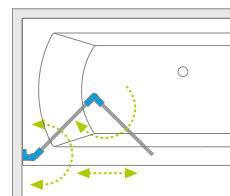

Модель	X	B	C	H
PND I 100	1000-1015	505	96-111	1500
PND I 110	1100-1115	555	96-111	1500
PND I 120	1200-1215	605	96-111	1500
PND I 130	1300-1315	655	96-111	1500
PND I 140	1400-1415	705	96-111	1500