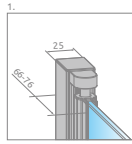

Модель	X	B	C	D	H1	H2
PND I 130	1300-1310	630	260-270	205	1520	1500

01 Хром

EOS PND I

Модель	Ширина (X)	Висота (H1)	ПРОЗОРЕ СКЛО	
			№ арт.	Ціна
PND I 130 L	1300-1310	1520	1205202-101L	611 $
PND I 130 R	1300-1310	1520	1205202-101R	611 $