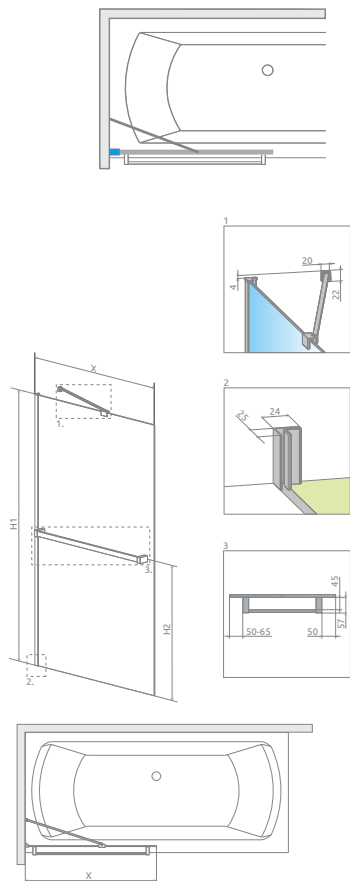

Модель	X	H1	H2
PNJ II 50	500-515	1500	750
PNJ II 60	600-615	1500	750
PNJ II 70	700-715	1500	750
PNJ II 80	800-815	1500	750
PNJ II 90	900-915	1500	750
PNJ II 100	1000-1015	1500	750

01 Хром

IDEA PNJ II ТРИМАЧ ДЛЯ РУШНИКІВ

Модель	Ширина (X)	Висота (H)	ПРОЗОРЕ СКЛО	
			№ арт.	Ціна
PNJ II 50	500-515	1500	10001050-01-01W	242 $
PNJ II 60	600-615	1500	10001060-01-01W	259 $
PNJ II 70	700-715	1500	10001070-01-01W	270 $
PNJ II 80	800-815	1500	10001080-01-01W	282 $
PNJ II 90	900-915	1500	10001090-01-01W	293 $
PNJ II 100	1000-1015	1500	10001100-01-01W	305 $