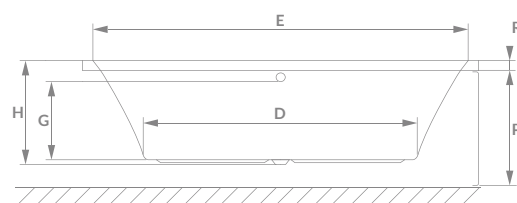

TEA

Ванна TEA зробить вашу ванну кімнату центром відпочинку та приємних емоцій. Гарна та якісна ванна прослужить не один рік. Класична модель, доступна в трьох розмірах, кожен може вибрати під свою ванну кімнату.