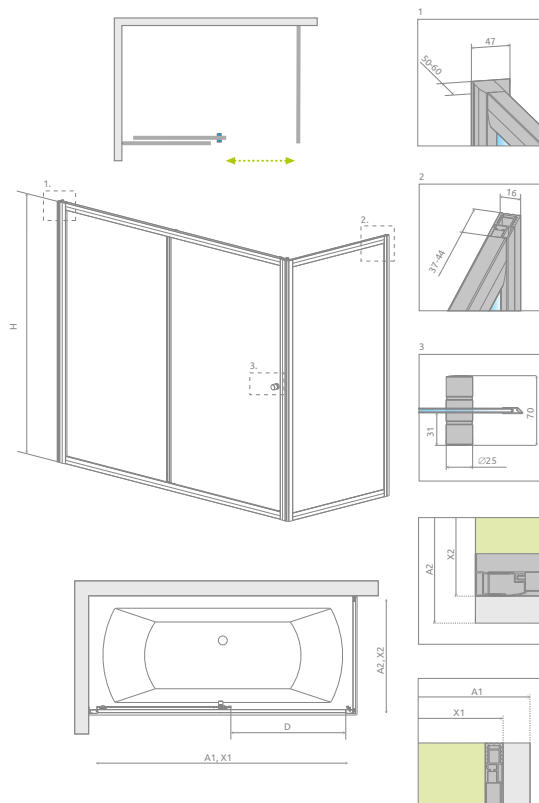

Двері	A1	X1	D	H
DWJ+S 140	1400	1390-1400	590	1500
DWJ+S 150	1500	1490-1500	640	1500
DWJ+S 160	1600	1590-1600	690	1500
DWJ+S 170	1700	1690-1700	740	1500
DWJ+S 180	1800	1790-1800	790	1500

Бокова стінка S	A2	X2
S 65	650	640-647
S 70	700	690-697
S 75	750	740-747
S 80	800	790-797

VESTA DWJ+S

01 Хром

РОЗСУВНІ ДВЕРІ

Модель	Ширина (A1)	Висота (H)	ПРОЗОРЕ СКЛО		КОЛІР СКЛА	
			№ арт.	Ціна	Фабрік	Ціна
					№ арт.	
DWJ 140	1400	1500	209114-01-01	374 $	209114-01-06	391 $
DWJ 150	1500	1500	209115-01-01	391 $	209115-01-06	414 $
DWJ 160	1600	1500	209116-01-01	414 $	209116-01-06	431 $
DWJ 170	1700	1500	209117-01-01	431 $	209117-01-06	449 $
DWJ 180	1800	1500	209118-01-01	431 $	209118-01-06	449 $

БОКОВА СТІНКА

Модель	Ширина (A2)	Висота (H)	ПРОЗОРЕ СКЛО		КОЛІР СКЛА	
			№ арт.	Ціна	Фабрік	Ціна
					№ арт.	
S 65	650	1500	204065-01	207 $	204065-06	207 $
S 70	700	1500	204070-01	207 $	204070-06	224 $
S 75	750	1500	204075-01	224 $	204075-06	224 $
S 80	800	1500	204080-01	224 $	204080-06	224 $