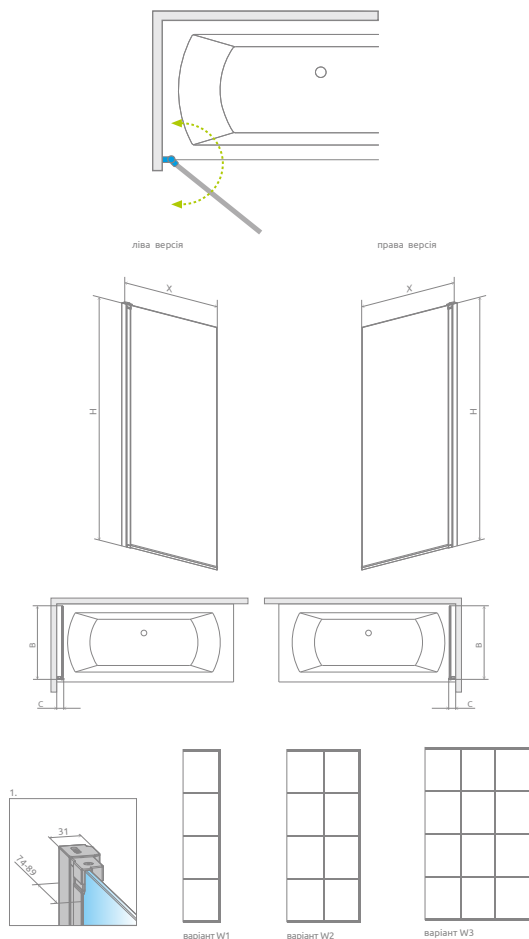

Модель	X	B	C	H	Варіант
PNJ I 50	500-515	457	67-82	1500	W1
PNJ I 60	600-615	557	67-82	1500	W2
PNJ I 70	700-715	657	67-82	1500	
PNJ I 80	800-815	757	67-82	1500	W3
PNJ I 90	900-915	857	67-82	1500	
PNJ I 100	1000-1015	957	67-82	1500	

NES BLACK PNJ I FACTORY

54 Чорний

Модель	Nes 8 PNJ I Factory скло – 8 мм		Nes PNJ I Factory скло – 6 мм	
	колір фурнітури BLACK № арт.	Ціна	колір фурнітури BLACK № арт.	Ціна
PNJ I 50 L	10061050-54-55L	529 $	10011050-54-55L	443 $
PNJ I 50 R	10061050-54-55R	529 $	10011050-54-55R	443 $
PNJ I 60 L	10061060-54-55L	575 $	10011060-54-55L	489 $
PNJ I 60 R	10061060-54-55R	575 $	10011060-54-55R	489 $
PNJ I 70 L	10061070-54-55L	621 $	10011070-54-55L	535 $
PNJ I 70 R	10061070-54-55R	621 $	10011070-54-55R	535 $
PNJ I 80 L	10061080-54-55L	690 $	10011080-54-55L	587 $
PNJ I 80 R	10061080-54-55R	690 $	10011080-54-55R	587 $
PNJ I 90 L	10061090-54-55L	742 $	10011090-54-55L	627 $
PNJ I 90 R	10061090-54-55R	742 $	10011090-54-55R	627 $
PNJ I 100 L	10061100-54-55L	782 $	10011100-54-55L	679 $
PNJ I 100 R	10061100-54-55R	782 $	10011100-54-55R	679 $