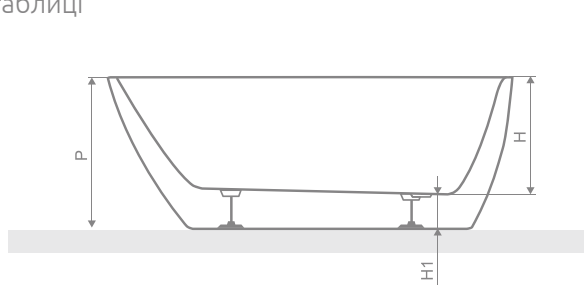

CAROLINA

Ванна Carolina має стримані форми і максимальний комфорт.

Скромність і водночас елегантність високого класу. Класичні та витончені лінії задовольняють найвибагливіші смаки.

Ванна комплектується сифоном кольору хром. Є можливість заміни сифону у колір. Ціни вказані в таблиці