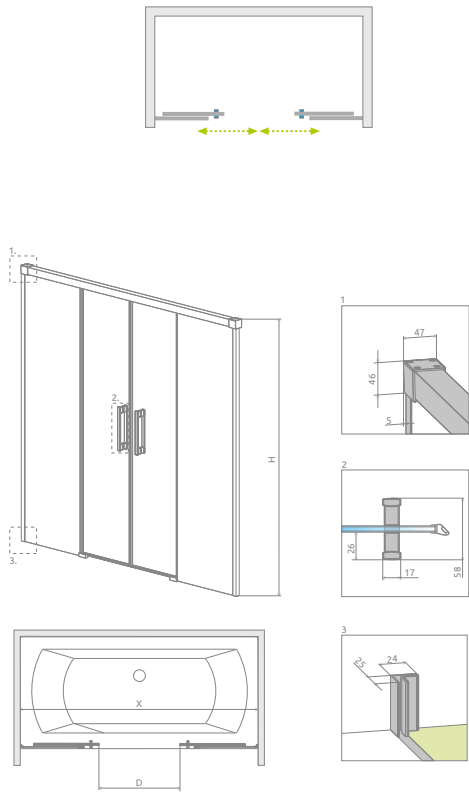

Модель	X	D	H
PN DWD 140	1385-1415	550	1505
PN DWD 150	1485-1515	580	1505
PN DWD 160	1585-1615	650	1505
PN DWD 170	1685-1715	680	1505
PN DWD 180	1785-1815	750	1505

01 Хром 54 Чорний

IDEA PN DWD

Модель	ПРОЗОРЕ СКЛО			
	колір фурнітури CHROME № арт.	Ціна	колір фурнітури BLACK № арт.	Ціна
PN DWD 140	10004140-01-01	638 $	10004140-54-01	707 $
PN DWD 150	10004150-01-01	661 $	10004150-54-01	730 $
PN DWD 160	10004160-01-01	684 $	10004160-54-01	753 $
PN DWD 170	10004170-01-01	702 $	10004170-54-01	776 $
PN DWD 180	10004180-01-01	719 $	10004180-54-01	794 $