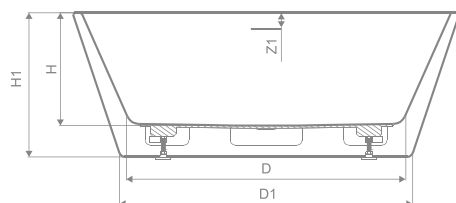

GLORIA ПРИСТІННА

Ванна GLORIA пристінна має елегантні, класичні форми, які припадуть до смаку любителям мінімалістичного стилю. Висока якість матеріалів допоможе зберегти білосніжний блиск на багато років. Строгі лінії, акриловий блиск стануть чудовою прикрасою інтер'єру вашої ванної кімнати.

Ванна комплектується сифоном кольору хром.