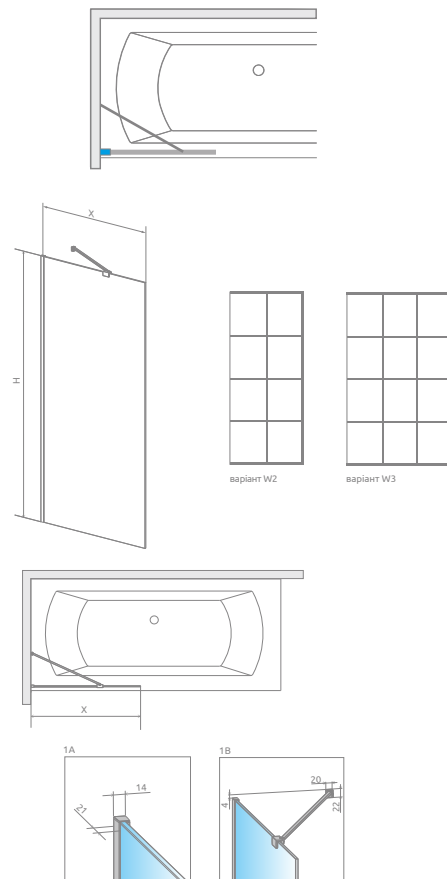

Модель	X	H	Варіант
PNJ II 50	500-510	1500	W2
PNJ II 60	600-610	1500	
PNJ II 70	700-710	1500	
PNJ II 80	800-810	1500	
PNJ II 90	900-910	1500	W3
PNJ II 100	1000-1010	1500	

МОВО NEW PNJ II

01 Хром 54 Чорний

Модель	ПРОЗОРЕ СКЛО				СКЛО FRAME		СКЛО FACTORY	
	колір фурнітури CHROME № арт.	Ціна	колір фурнітури BLACK № арт.	Ціна	колір фурнітури BLACK № арт.	Ціна	колір фурнітури BLACK № арт.	Ціна
PNJ II 50	10006050-01-01	270 $	10006050-54-01	299 $	10006050-54-56	431 $	10006050-54-55	431 $
PNJ II 60	10006060-01-01	288 $	10006060-54-01	316 $	10006060-54-56	472 $	10006060-54-55	472 $
PNJ II 70	10006070-01-01	311 $	10006070-54-01	345 $	10006070-54-56	529 $	10006070-54-55	529 $
PNJ II 80	10006080-01-01	328 $	10006080-54-01	362 $	10006080-54-56	569 $	10006080-54-55	569 $
PNJ II 90	10006090-01-01	351 $	10006090-54-01	385 $	10006090-54-56	621 $	10006090-54-55	621 $
PNJ II 100	10006100-01-01	368 $	10006100-54-01	408 $	10006100-54-56	667 $	10006100-54-55	667 $