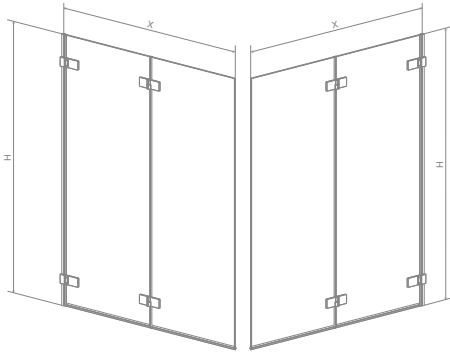

# TORRENTA PNJ II

01 Хром

Модель	Ширина (X)	Висота (H)	ПРОЗОРЕ СКЛО	
			№ арт.	Ціна
PNJ II 80 L	795-810	1500	1201101-101L	<b>220 \$</b>
PNJ II 80 R	795-810	1500	1201101-101R	<b>220 \$</b>

ліва версія

права версія