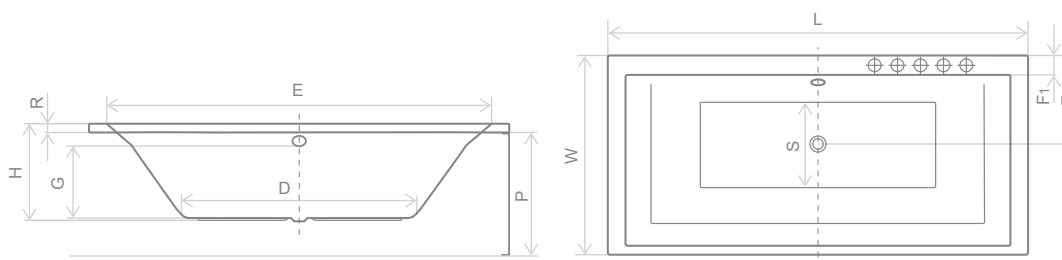

ITEA

Простора ванна, виготовлена спеціально, для щасливих власників великих ванних кімнат. Сучасна форма і інноваційний дизайн спонукає закохатись у ванну ITEA. Ця ванна вражає не тільки надзвичайними розмірами, але також забезпечує незрівнянний комфорт купання, навіть для високих людей.

Ванна зачаровує простотою форми і мінімалістичним шармом, який додає характер до кожної ванної кімнати.