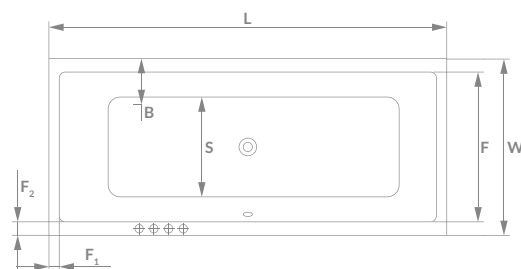

ARIDEA

Ванна ARIDEA зробить вашу ванну кімнату центром відпочинку та приємних емоцій. Гарна та якісна ванна прослужить не один рік. Класична модель, доступна в двох розмірах, кожен може вибрати під свою ванну кімнату.