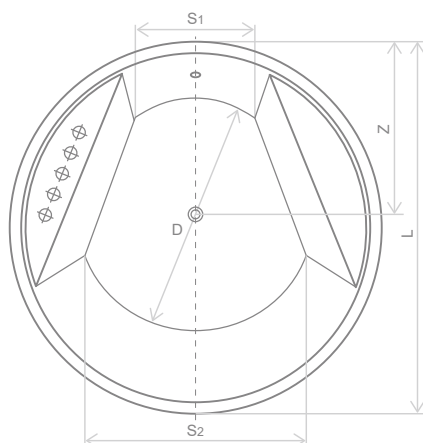

МЕТЕОРА

Вишукана ванна - це розкіш, яка є відправною точкою, щодо пошуку цікавого вирішення для облаштування ванної кімнати. Ванна МЕТЕОРА, була розроблена відповідно до останніх модних тенденцій. Відчуття релаксації та комфорту під час прийняття ванни. Зручна підтримка дозволяє максимально розслабитися.