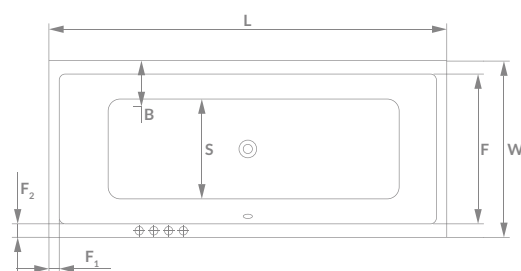

TEA

Ванна TEA зробить вашу ванну кімнату центром відпочинку та приємних емоцій. Гарна та якісна ванна прослужить не один рік. Класична модель, доступна в трьох розмірах, кожен може вибрати під свою ванну кімнату.