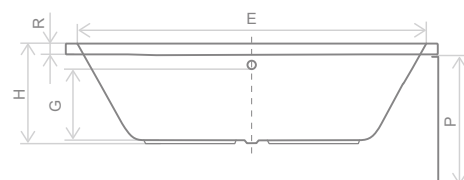

МЕТЕОРА

Вишукана ванна - це розкіш, яка є відправною точкою, щодо пошуку цікавого вирішення для облаштування ванної кімнати. Ванна МЕТЕОРА, була розроблена відповідно до останніх модних тенденцій. Відчуття релаксації та комфорту під час прийняття ванни. Зручна підтримка дозволяє максимально розслабитися.