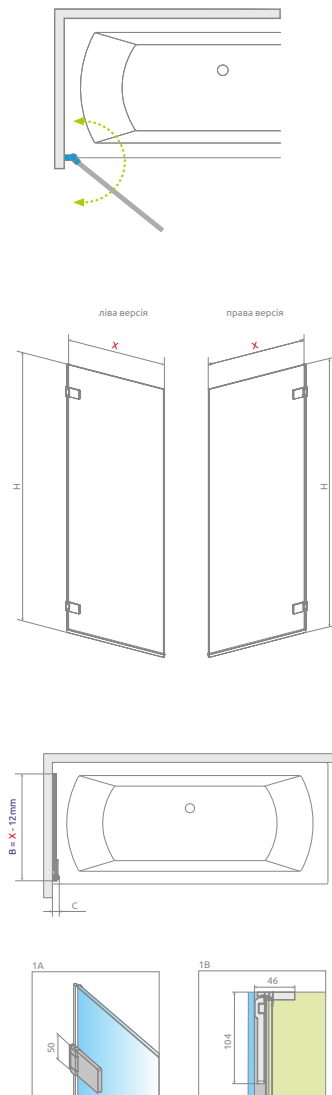

Модель	X	C	H
PNJ I 30-100	max 1000	32	max 1500

ARTA QL PNJ I

03 Chrome+

Модель	Ширина (X)	Висота (H)	ПРОЗОРЕ СКЛО	
			№ арт.	Ціна
PNJ I 30-100 L	300-1000	max 1500	10102500-03-01L	660 $
PNJ I 30-100 R	300-1000	max 1500	10102500-03-01R	660 $