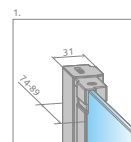

Модель	X	B	C	H
PND I 100	1000-1015	505	96-111	1500
PND I 110	1100-1115	555	96-111	1500
PND I 120	1200-1215	605	96-111	1500
PND I 130	1300-1315	655	96-111	1500
PND I 140	1400-1415	705	96-111	1500