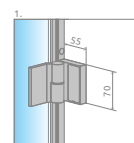

Модель	X	B	C	H
PNJI 67	670-676	668	50-56	1500

CARENA PNJI

01 Хром

Модель	Ширина (X)	Висота (H)	ПРОЗОРЕ СКЛО	
			№ арт.	Ціна
PNJI 67 L	670-676	1500	1202101-101L	437 $
PNJI 67 R	670-676	1500	1202101-101R	437 $