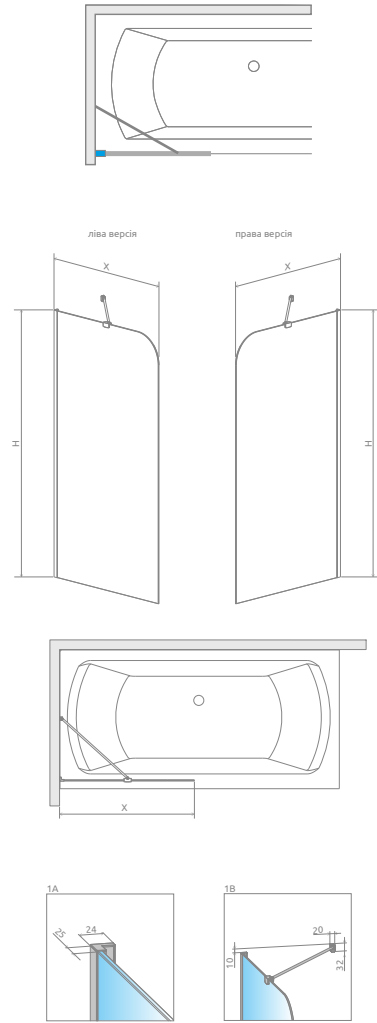

Модель	X	H
PNJ II 80	795-810	1500

TORRENTA PNJ II

01 Хром

Модель	Ширина (X)	Висота (H)	ПРОЗОРЕ СКЛО	
			№ арт.	Ціна
PNJ II 80 L	795-810	1500	1201101-101L	220 $
PNJ II 80 R	795-810	1500	1201101-101R	220 $