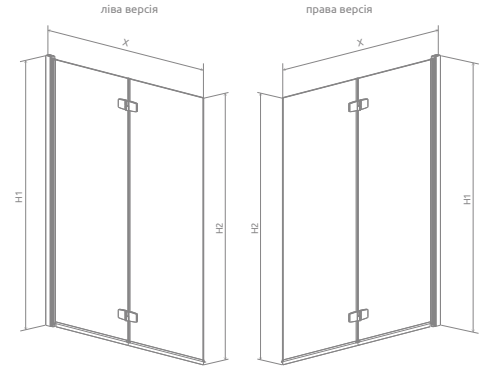

Модель	X	B	C	H1	H2
PND I 100	995-1005	508	87	1520	1500
PND I 120	1195-1205	608	87	1520	1500

ESSENZA NEW PND I

01 Хром

Модель	Ширина (X)	Висота (H)	ПРОЗОРЕ СКЛО	
			№ арт.	Ціна
PND I 100 L	995-1005	1520	207210-01L	644 $
PND I 100 R	995-1005	1520	207210-01R	644 $
PND I 120 L	1195-1205	1520	207212-01L	666 $
PND I 120 R	1195-1205	1520	207212-01R	666 $