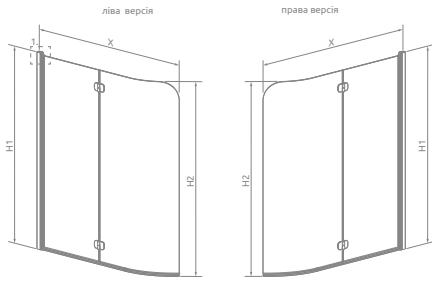

Модель	X	B	C	D	H1	H2
PND I 130	1300-1310	630	260-270	205	1520	1500

01 Хром

EOS PND I

Модель	Ширина (X)	Висота (H1)	ПРОЗОРЕ СКЛО	
			№ арт.	Ціна
PND I 130 L	1300-1310	1520	1205202-101L	611 $
PND I 130 R	1300-1310	1520	1205202-101R	611 $