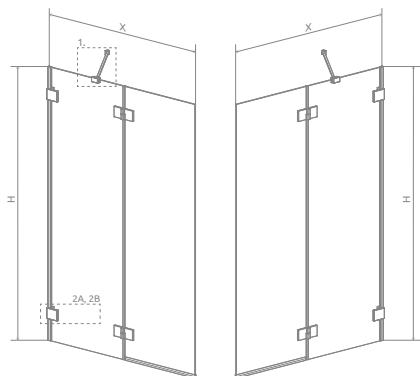

Модель	X	B	C	H
PND II 100	1000-1008	488	535-543	1500
PND II 110	1100-1108	538	585-593	1500
PND II 120	1200-1208	588	635-643	1500
PND II 130	1300-1308	638	685-693	1500
PND II 140	1400-1408	688	735-743	1500

01 Хром

54 Чорний

09 Золото

04 Білий

ESSENZA PRO PND II

Модель	ПРОЗОРЕ СКЛО							
	колір фурнітури CHROME № арт.	Ціна	колір фурнітури BLACK № арт.	Ціна	колір фурнітури GOLD № арт.	Ціна	колір фурнітури WHITE № арт.	Ціна
PND II 100 L	10102100-01-01L	644 $	10102100-54-01L	715 $	10102100-09-01L	776 $	10102100-04-01L	715 $
PND II 100 R	10102100-01-01R	644 $	10102100-54-01R	715 $	10102100-09-01R	776 $	10102100-04-01R	715 $
PND II 110 L	10102110-01-01L	666 $	10102110-54-01L	732 $	10102110-09-01L	798 $	10102110-04-01L	732 $
PND II 110 R	10102110-01-01R	666 $	10102110-54-01R	732 $	10102110-09-01R	798 $	10102110-04-01R	732 $
PND II 120 L	10102120-01-01L	682 $	10102120-54-01L	754 $	10102120-09-01L	820 $	10102120-04-01L	754 $
PND II 120 R	10102120-01-01R	682 $	10102120-54-01R	754 $	10102120-09-01R	820 $	10102120-04-01R	754 $
PND II 130 L	10102130-01-01L	704 $	10102130-54-01L	776 $	10102130-09-01L	842 $	10102130-04-01L	776 $
PND II 130 R	10102130-01-01R	704 $	10102130-54-01R	776 $	10102130-09-01R	842 $	10102130-04-01R	776 $
PND II 140 L	10102140-01-01L	726 $	10102140-54-01L	798 $	10102140-09-01L	869 $	10102140-04-01L	798 $
PND II 140 R	10102140-01-01R	726 $	10102140-54-01R	798 $	10102140-09-01R	869 $	10102140-04-01R	798 $