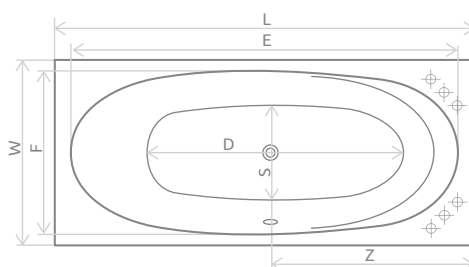

DIA

Сучасна форма ванни DIA в поєднанні з неповторним дизайном, дозволяє подивитись на ванну кімнату з нової перспективи. Елегантність і витонченість, чи скандинавська простота? Який би стиль Ви не обрали, м'яка лінія форми ванни DIA надає відчуття безпеки та заохочує розслабитись. Її тепла, приємна на дотик поверхня зробить так, що до реальності повертатись буде дуже складно...