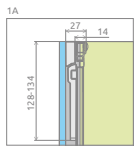

# TORRENTA PNJ II

01 Хром

Модель	Ширина (X)	Висота (H)	ПРОЗОРЕ СКЛО	
			№ арт.	Ціна
PNJ II 80 L	795-810	1500	1201101-101L	<b>220 \$</b>
PNJ II 80 R	795-810	1500	1201101-101R	<b>220 \$</b>

ліва версія

права версія