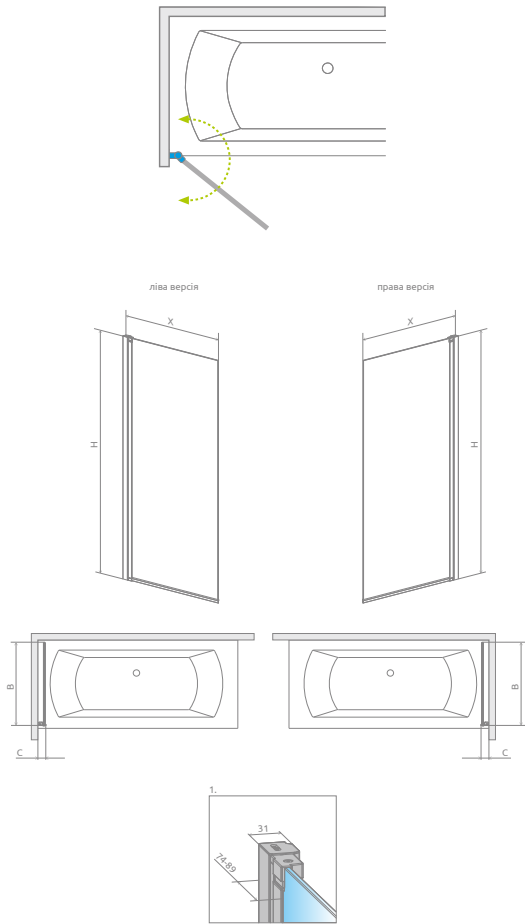

Модель	X	B	C	H
PNJ I 50	500-515	457	67-82	1500
PNJ I 60	600-615	557	67-82	1500
PNJ I 70	700-715	657	67-82	1500
PNJ I 80	800-815	757	67-82	1500
PNJ I 90	900-915	857	67-82	1500
PNJ I 100	1000-1015	957	67-82	1500

54 Чорний

NES BLACK PNJ I FRAME

Модель	Nes 8 PNJ I Frame скло – 8 мм		Nes PNJ I Frame скло – 6 мм	
	колір фурнітури BLACK № арт.	Ціна	колір фурнітури BLACK № арт.	Ціна
PNJ I 50 L	10061050-54-56L	529 $	10011050-54-56L	443 $
PNJ I 50 R	10061050-54-56R	529 $	10011050-54-56R	443 $
PNJ I 60 L	10061060-54-56L	575 $	10011060-54-56L	489 $
PNJ I 60 R	10061060-54-56R	575 $	10011060-54-56R	489 $
PNJ I 70 L	10061070-54-56L	621 $	10011070-54-56L	535 $
PNJ I 70 R	10061070-54-56R	621 $	10011070-54-56R	535 $
PNJ I 80 L	10061080-54-56L	690 $	10011080-54-56L	581 $
PNJ I 80 R	10061080-54-56R	690 $	10011080-54-56R	581 $
PNJ I 90 L	10061090-54-56L	742 $	10011090-54-56L	627 $
PNJ I 90 R	10061090-54-56R	742 $	10011090-54-56R	627 $
PNJ I 100 L	10061100-54-56L	782 $	10011100-54-56L	673 $
PNJ I 100 R	10061100-54-56R	782 $	10011100-54-56R	673 $