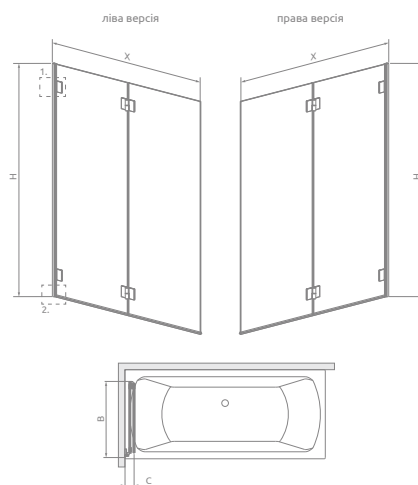

# EOS PND I

Модель	Ширина (X)	Висота (H1)	ПРОЗОРЕ СКЛО	
			№ арт.	Ціна
PND I 130 L	1300-1310	1520	1205202-101L	<b>611 \$</b>
PND I 130 R	1300-1310	1520	1205202-101R	<b>611 \$</b>

Модель	X	B	C	H
PND I 130	1300-1306	675	82-88	1500