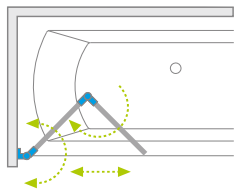

Модель	X	B	C	H1	H2
PND I 100	995-1005	508	77-87	1520	1500
PND I 120	1195-1205	608	77-87	1520	1500

01 Хром

FUENTA NEW PND I

Модель	Ширина (X)	Висота (H)	ПРОЗОРЕ СКЛО	
			№ арт.	Ціна
PND I 100 L	995-1005	1520	208210-01L	656 $
PND I 100 R	995-1005	1520	208210-01R	656 $
PND I 120 L	1195-1205	1520	208212-01L	679 $
PND I 120 R	1195-1205	1520	208212-01R	679 $