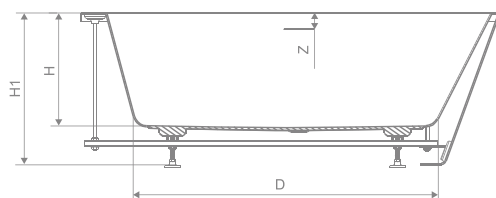

GLORIA КУТОВА

Ванни GLORIA задовольняють навіть найбільш вимогливого клієнта. Властивості акрилу та технологія виробництва дають змогу отримати оригінальну форму ванни, яка забезпечує зручність використання та є гарантією комфортного відпочинку. Завдяки своїй гладкій поверхні акрил легко підтримувати в чистоті.

Ванна комплектується сифоном кольору хром.