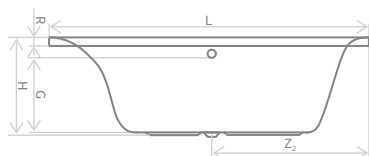

MISTRA

Дизайнерський стиль, освіжаюча краса, незвичка гармонія форми та матеріалу - MISTRA задовольнить навіть найбільш витончених. Її делікатний, обтічний вигляд та м'яка лінія форми заохочує до створення нетипових дизайнерських рішень і в інтер'єрі ванної кімнати. Приємний на дотик, найкращої якості акрил довше утримує тепло, забезпечуючи максимальний комфорт купання. Надає енергії в першій половині дня, розслаблює ввечері!