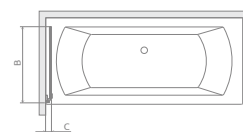

Модель	X	B	C	H
PNJI 67	670-676	668	50-56	1500

CARENA PNJI

01 Хром

Модель	Ширина (X)	Висота (H)	ПРОЗОРЕ СКЛО	
			№ арт.	Ціна
PNJI 67 L	670-676	1500	1202101-101L	437 $
PNJI 67 R	670-676	1500	1202101-101R	437 $