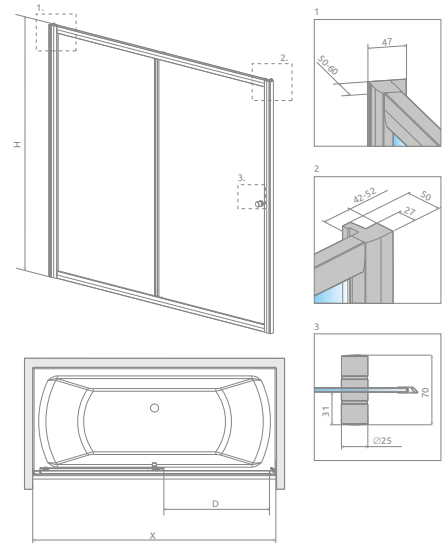

Модель	X	D	H
DWJ 140	1390-1410	590	1500
DWJ 150	1490-1510	640	1500
DWJ 160	1590-1610	690	1500
DWJ 170	1690-1710	740	1500
DWJ 180	1790-1810	790	1500

VESTA DWJ

01 Хром

Модель	Ширина (X)	Висота (H)	ППРОЗОРЕ СКЛО		КОЛІР СКЛА	
			№ арт.	Ціна	Фабрік № арт.	Ціна
DWJ 140	1390-1410	1500	209114-01-01	374 $	209114-01-06	391 $
DWJ 150	1490-1510	1500	209115-01-01	391 $	209115-01-06	414 $
DWJ 160	1590-1610	1500	209116-01-01	414 $	209116-01-06	431 $
DWJ 170	1690-1710	1500	209117-01-01	431 $	209117-01-06	449 $
DWJ 180	1790-1810	1500	209118-01-01	431 $	209118-01-06	449 $