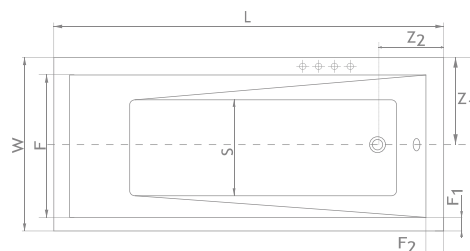

MIRELLA

Ванни в сучасній колекції мають гладкі та прямі лінії. У той же час ваша спина добре підтримується, так що ви можете насолоджуватися купанням і розслабитися. Ванна створює приємну атмосферу та сприяє розслабленню, що приносить більше користі від купання. Ванни Mirella, також доступні у невеликих розмірах, починаючи від 120 см.