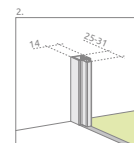

Модель	X	B	C	H
PNJI 67	670-676	668	50-56	1500

CARENA PNJI

01 Хром

Модель	Ширина (X)	Висота (H)	ПРОЗОРЕ СКЛО	
			№ арт.	Ціна
PNJI 67 L	670-676	1500	1202101-101L	437 $
PNJI 67 R	670-676	1500	1202101-101R	437 $