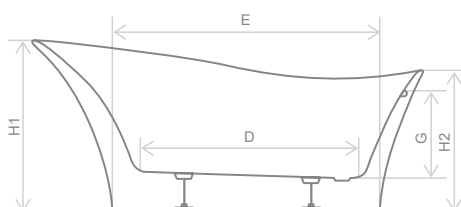

CRETA

Ванна CRETA – це гарна прикраса в просторих ванних кімнатах. М'яка лінія, споклива та циліндрична форма, надає відчуття безпеки і блаженного відпочинку. Елегантність форми підкреслюється витонченим краєм ванни. Стильна та сучасна. Ванна CRETA просто зачаровує.