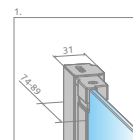

Модель	X	B	C	H
PNJ I 50	500-515	457	67-82	1500
PNJ I 60	600-615	557	67-82	1500
PNJ I 70	700-715	657	67-82	1500
PNJ I 80	800-815	757	67-82	1500
PNJ I 90	900-915	857	67-82	1500
PNJ I 100	1000-1015	957	67-82	1500