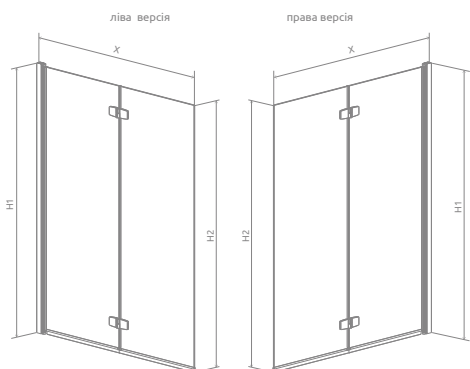

Модель	X	B	C	H1	H2
PND I 100	995-1005	508	77-87	1520	1500
PND I 120	1195-1205	608	77-87	1520	1500

01 Хром

FUENTA NEW PND I

Модель	Ширина (X)	Висота (H)	ПРОЗОРЕ СКЛО	
			№ арт.	Ціна
PND I 100 L	995-1005	1520	208210-01L	656 $
PND I 100 R	995-1005	1520	208210-01R	656 $
PND I 120 L	1195-1205	1520	208212-01L	679 $
PND I 120 R	1195-1205	1520	208212-01R	679 $