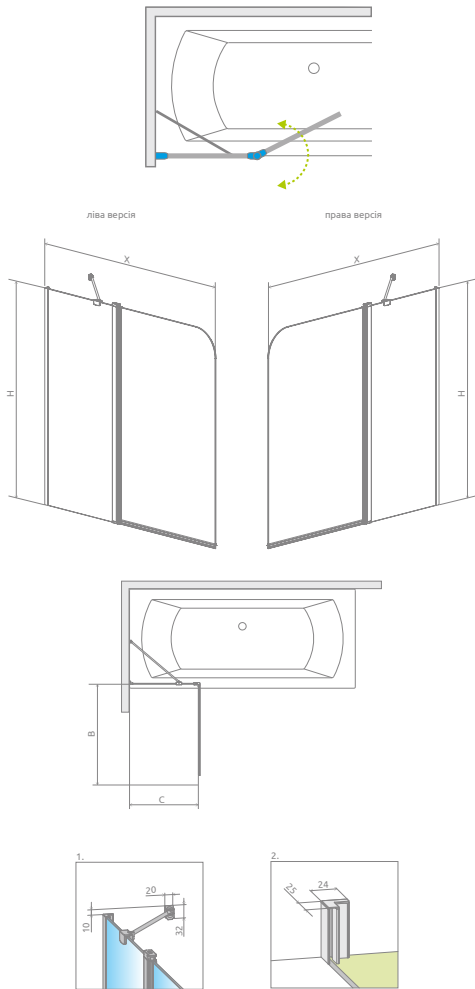

Модель	X	B	C	H
PND II 110	1090-1105	536	547-562	1500
PND II 130	1290-1305	736	547-562	1500

01 Хром

EOS PND II

Модель	Ширина (X)	Висота (H)	ПРОЗОРЕ СКЛО	
			№ арт.	Ціна
PND II 110 L	1090-1105	1500	1206211-01L	380 $
PND II 110 R	1090-1105	1500	1206211-01R	380 $
PND II 130 L	1290-1305	1500	1206213-01L	396 $
PND II 130 R	1290-1305	1500	1206213-01R	396 $