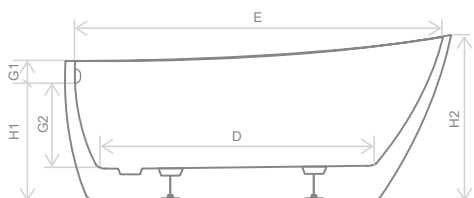

NIKIA

Безсумнівна перевага ванни, яка стоїть окремо. Можливість поставити ванну в будь-якому місці, дозволяє зробити бачення ванної кімнати - необмежене. М'які, нейтральні форми ванни NIKIA, нададуть нового дихання сучасності і свіжості вашій ванній кімнаті.