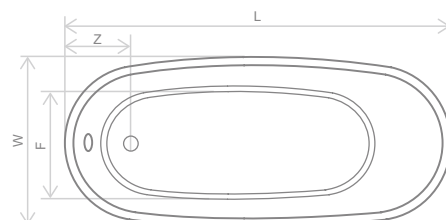

SAPIENTZA

Вам потрібно інше тривіальне рішення? Хто сказав, що ванна повинна бути білого кольору? Свобода ванної кімнати, космічна творчість є найважливішою для нас, отже, заперечуючи конвенції, ми розробили для вас зручну, окремостоячу, інтригуючу, white/ black ванну SAPIENTZA. Її чуттєва елегантність і відмінна форма перетягує всі погляди на себе.