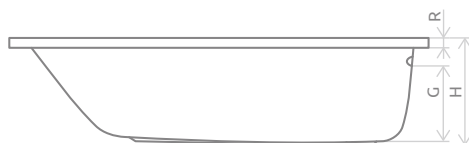

TESALIA

Стильна і завжди модна, захоплююча простотою ванна з досконалими пропорціями. Функціональність у поєднанні з цікавим дизайном та ергономічність інтер'єру, спокушають перспективою заспокійливого приймання ванни о будь якій годині дня. Класична модель, доступна в трьох розмірах, становить доповнення інтер'єру кожної ванної кімнати. Зроблена з високої якості акрилу. TESALIA гарантує найвищий рівень комфорту купання. Стійкість до пошкоджень та виняткову легкість догляду.