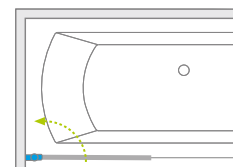

ліва версія

права версія