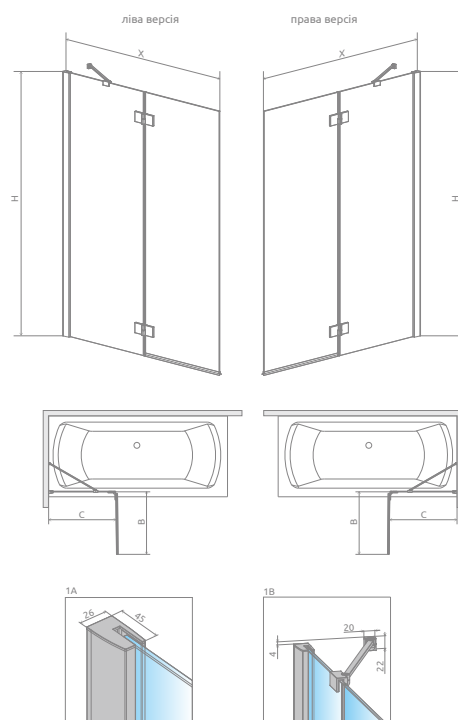

Модель	X	B	C	H
PND II 100	1000-1015	488	535-550	1500
PND II 110	1100-1115	538	585-600	1500
PND II 120	1200-1215	588	635-650	1500
PND II 130	1300-1315	638	685-700	1500
PND II 140	1400-1415	688	735-750	1500

ESSENZA NEW PND II

01 Хром 54 Чорний

Модель	ПРОЗОРЕ СКЛО			
	колір фурнітури CHROME № арт.	Ціна	колір фурнітури BLACK № арт.	Ціна
PND II 100 L	10002100-01-01L	567 $	10002100-54-01L	622 $
PND II 100 R	10002100-01-01R	567 $	10002100-54-01R	622 $
PND II 110 L	10002110-01-01L	567 $	10002110-54-01L	622 $
PND II 110 R	10002110-01-01R	567 $	10002110-54-01R	622 $
PND II 120 L	10002120-01-01L	589 $	10002120-54-01L	644 $
PND II 120 R	10002120-01-01R	589 $	10002120-54-01R	644 $
PND II 130 L	10002130-01-01L	589 $	10002130-54-01L	644 $
PND II 130 R	10002130-01-01R	589 $	10002130-54-01R	644 $
PND II 140 L	10002140-01-01L	605 $	10002140-54-01L	666 $
PND II 140 R	10002140-01-01R	605 $	10002140-54-01R	666 $