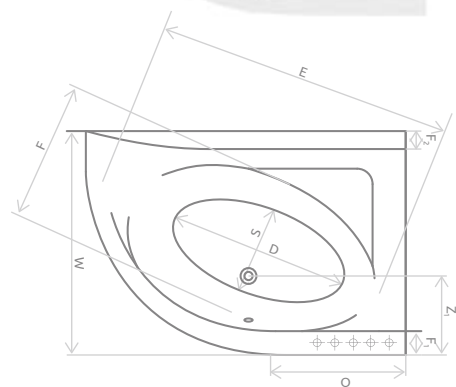

MISTRA

Дизайнерський стиль, освіжаюча краса, незвичка гармонія форми та матеріалу - MISTRA задовольнить навіть найбільш витончених. Її делікатний, обтічний вигляд та м'яка лінія форми заохочує до створення нетипових дизайнерських рішень і в інтер'єрі ванної кімнати. Приємний на дотик, найкращої якості акрил довше утримує тепло, забезпечуючи максимальний комфорт купання. Надає енергії в першій половині дня, розслаблює ввечері!