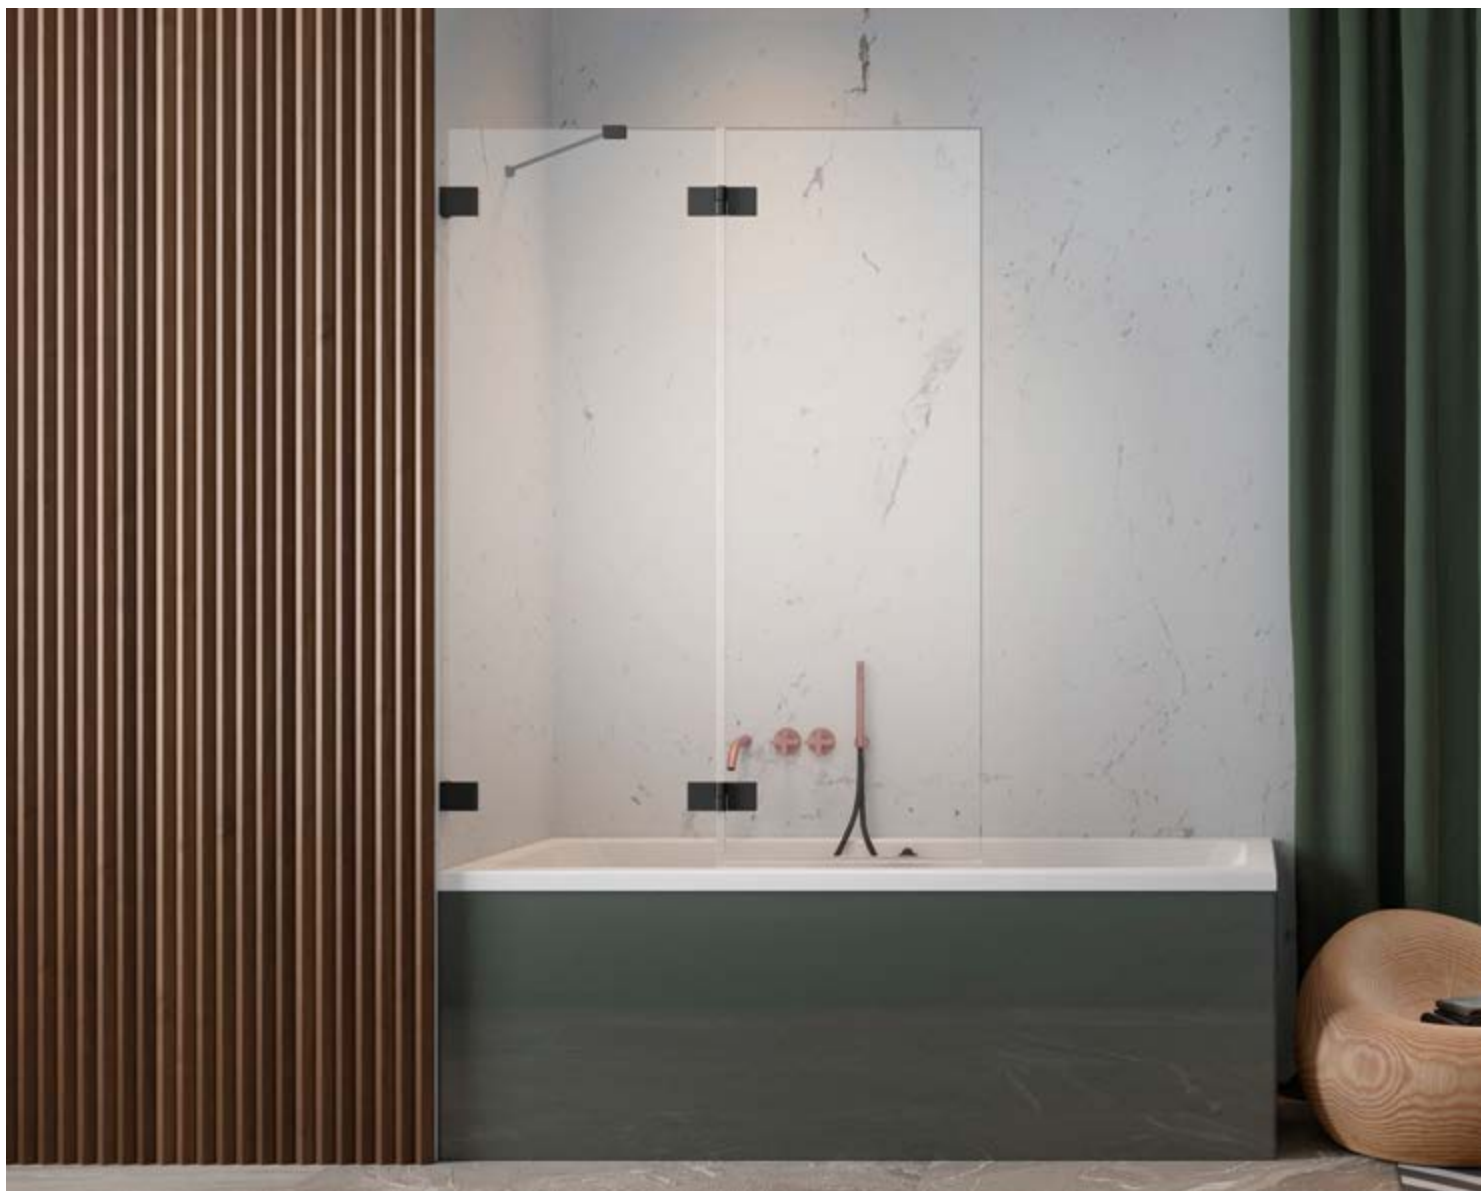

ШТОРКИ НА ВАННУ