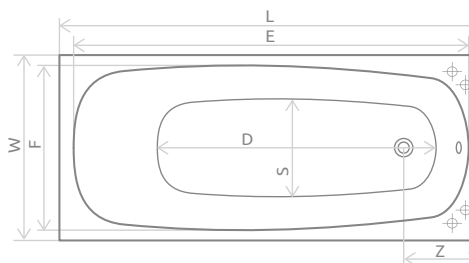

TESALIA

Стильна і завжди модна, захоплююча простотою ванна з досконалими пропорціями. Функціональність у поєднанні з цікавим дизайном та ергономічність інтер'єру, спокушають перспективою заспокійливого приймання ванни о будь якій годині дня. Класична модель, доступна в трьох розмірах, становить доповнення інтер'єру кожної ванної кімнати. Зроблена з високої якості акрилу. TESALIA гарантує найвищий рівень комфорту купання. Стійкість до пошкоджень та виняткову легкість догляду.