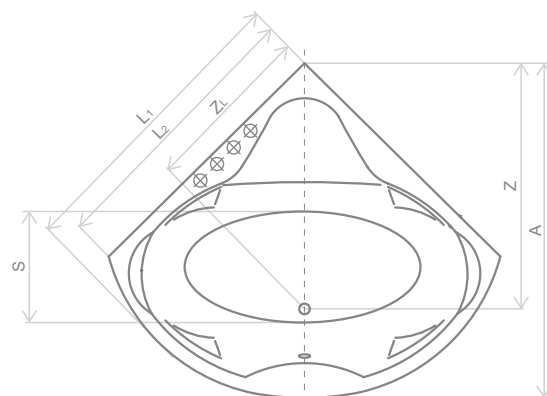

KERIA

Конструкція ванни Керія, вражаючі розміри та гладкі форми, гарантує комфорт купання не тільки для однієї людини. Романтична ванна для двох? Боротьба дітей в ванні? Відпочити з гарною книгою та келихом вина? Ця ванна може бути використана так, як ви хочете