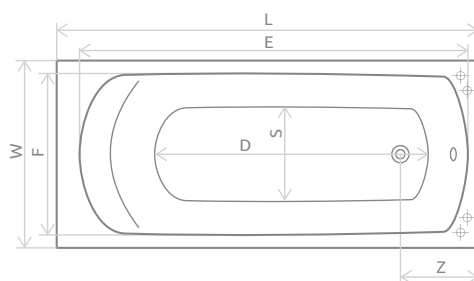

KEA

Обтічна форма та пологий схил, тонкість та відмінні пропорції. Ванна продумана до найменших деталей. Завдяки трьом варіантам розмірів, вона ідеальна навіть для маленьких ванних кімнат, а її простота, гармонія та функціональність створюють відчуття простору. Ця ванна вносить в приміщення відчуття спокою, одночасно заохочуючи до дизайнерських експериментів.