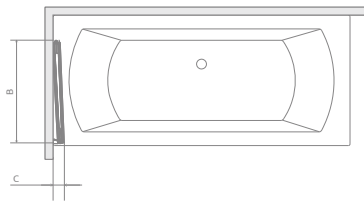

# TORRENTA PNJ II

01 Хром

Модель	Ширина (X)	Висота (H)	ПРОЗОРЕ СКЛО	
			№ арт.	Ціна
PNJ II 80 L	795-810	1500	1201101-101L	<b>220 \$</b>
PNJ II 80 R	795-810	1500	1201101-101R	<b>220 \$</b>

ліва версія

права версія