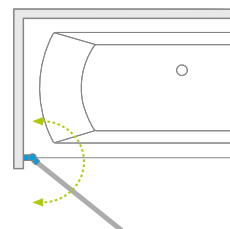

ліва версія

права версія