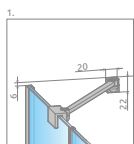

Модель	X	B	C	H
PND II 100	1000-1008	488	535-543	1500
PND II 110	1100-1108	538	585-593	1500
PND II 120	1200-1208	588	635-643	1500
PND II 130	1300-1308	638	685-693	1500
PND II 140	1400-1408	688	735-743	1500

01 Хром

54 Чорний

09 Золото

04 Білий

ESSENZA PRO PND II

Модель	ПРОЗОРЕ СКЛО							
	колір фурнітури CHROME № арт.	Ціна	колір фурнітури BLACK № арт.	Ціна	колір фурнітури GOLD № арт.	Ціна	колір фурнітури WHITE № арт.	Ціна
PND II 100 L	10102100-01-01L	644 $	10102100-54-01L	715 $	10102100-09-01L	776 $	10102100-04-01L	715 $
PND II 100 R	10102100-01-01R	644 $	10102100-54-01R	715 $	10102100-09-01R	776 $	10102100-04-01R	715 $
PND II 110 L	10102110-01-01L	666 $	10102110-54-01L	732 $	10102110-09-01L	798 $	10102110-04-01L	732 $
PND II 110 R	10102110-01-01R	666 $	10102110-54-01R	732 $	10102110-09-01R	798 $	10102110-04-01R	732 $
PND II 120 L	10102120-01-01L	682 $	10102120-54-01L	754 $	10102120-09-01L	820 $	10102120-04-01L	754 $
PND II 120 R	10102120-01-01R	682 $	10102120-54-01R	754 $	10102120-09-01R	820 $	10102120-04-01R	754 $
PND II 130 L	10102130-01-01L	704 $	10102130-54-01L	776 $	10102130-09-01L	842 $	10102130-04-01L	776 $
PND II 130 R	10102130-01-01R	704 $	10102130-54-01R	776 $	10102130-09-01R	842 $	10102130-04-01R	776 $
PND II 140 L	10102140-01-01L	726 $	10102140-54-01L	798 $	10102140-09-01L	869 $	10102140-04-01L	798 $
PND II 140 R	10102140-01-01R	726 $	10102140-54-01R	798 $	10102140-09-01R	869 $	10102140-04-01R	798 $