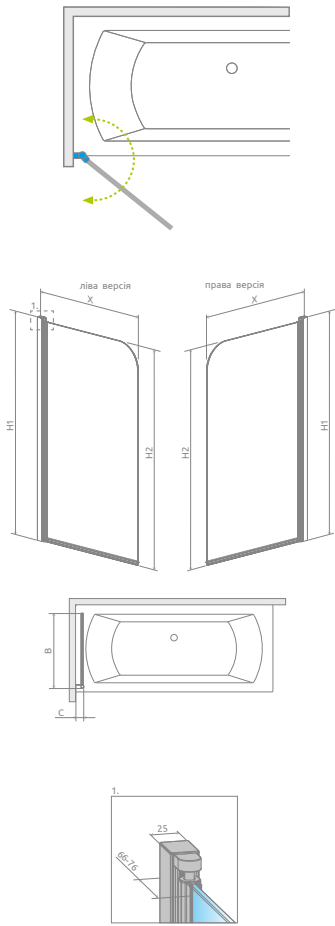

Модель	X	B	C	H1	H2
PNJ I 50	500-510	468	54-64	1520	1500
PNJ I 70	700-710	668	54-64	1520	1500

01 Хром

EOS PNJ I

Модель	Ширина (X)	Висота (H)	ПРОЗОРЕ СКЛО	
			№ арт.	Ціна
PNJ I 50 L	500-510	1520	1205102-101L	270 $
PNJ I 50 R	500-510	1520	1205102-101R	270 $
PNJ I 70 L	700-710	1520	1205101-101L	297 $
PNJ I 70 R	700-710	1520	1205101-101R	297 $