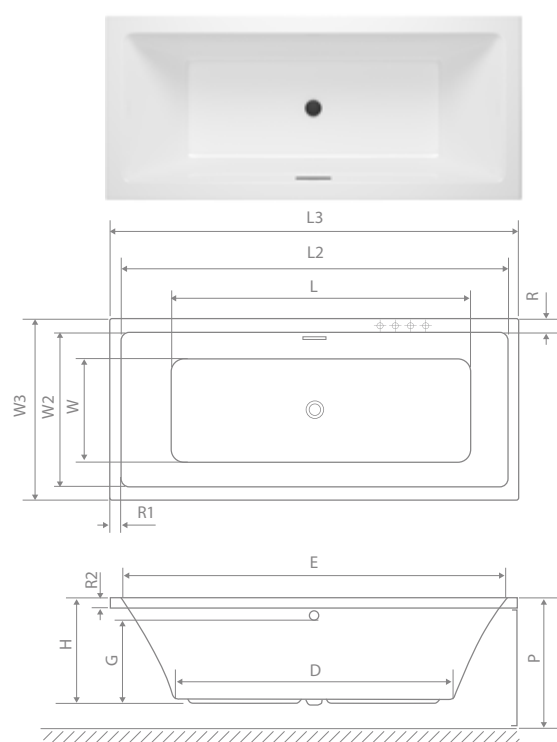

— TIANA

Зручна та проста форма ванни Тіана, підійде будь якому сучасному інтер'єру. Вона має елегантний вигляд, завдяки сифону Slim - за вашим бажанням - хром, білий, чорний, золотий кольори. Ця ванна вносить подих елегантності в кожную ванну кімнату, створюючи атмосферу тиші та релаксу...