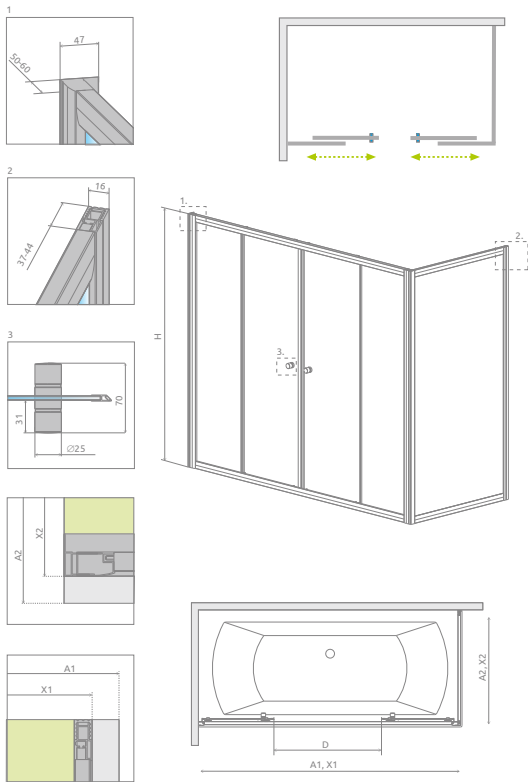

Двері	A1	X1	D	H
DWD+S 140	1400	1390-1400	515	1500
DWD+S 150	1500	1490-1500	565	1500
DWD+S 160	1600	1590-1600	615	1500
DWD+S 170	1700	1690-1700	665	1500
DWD+S 180	1800	1790-1800	715	1500

Бокова стінка S	A2	X2
S 65	650	640-647
S 70	700	690-697
S 75	750	740-747
S 80	800	790-797

01 Хром

VESTA DWD+S

РОЗСУВНІ ДВЕРІ

Модель	Ширина (X)	Висота (H)	ПРОЗОРЕ СКЛО		КОЛІР СКЛА	
			№ арт.	Ціна	Фабрік	Ціна
					№ арт.	
DWD 140	1400	1500	203140-01	431 $	203140-06	449 $
DWD 150	1500	1500	203150-01	449 $	203150-06	472 $
DWD 160	1600	1500	203160-01	472 $	203160-06	489 $
DWD 170	1700	1500	203170-01	472 $	203170-06	489 $
DWD 180	1800	1500	203180-01	489 $	203180-06	506 $

БОКОВА СТІНКА

Модель	Ширина (X)	Висота (H)	ПРОЗОРЕ СКЛО		КОЛІР СКЛА	
			№ арт.	Ціна	Фабрік	Ціна
					№ арт.	
S 65	650	1500	204065-01	207 $	204065-06	207 $
S 70	700	1500	204070-01	207 $	204070-06	224 $
S 75	750	1500	204075-01	224 $	204075-06	224 $
S 80	800	1500	204080-01	224 $	204080-06	224 $