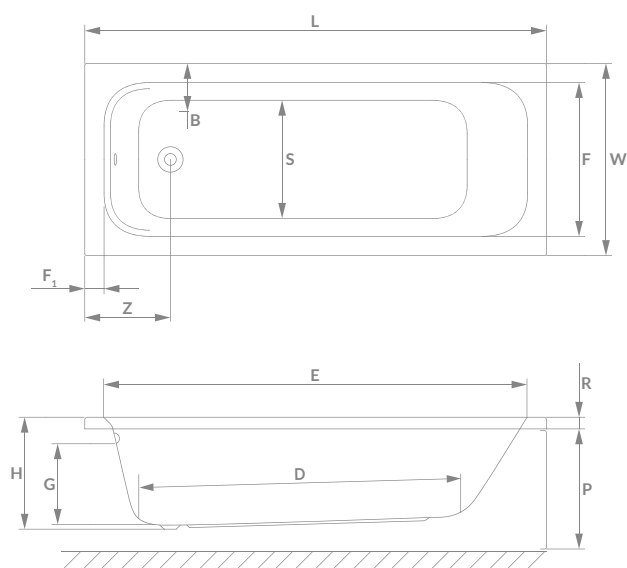

MIA ECO

Зручна ванна MIA виготовлена з високої якості акрилу, забезпечує комфорт та зручність на довгі роки. Ванна має привабливий вигляд, функціональність, її легко підтримувати у чистоті.