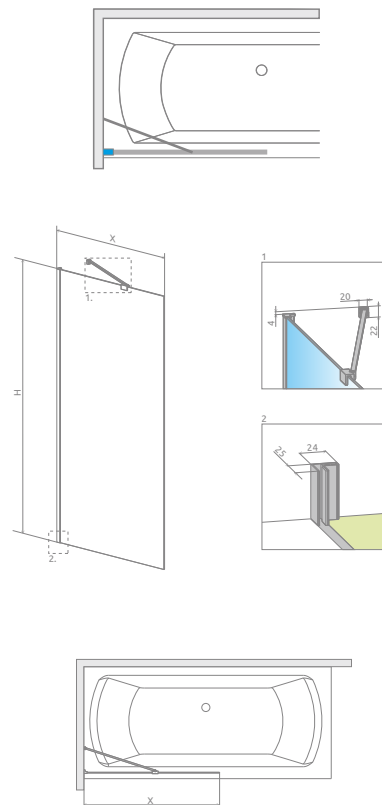

Модель Idea	X	H
PNJ II 50	500-515	1500
PNJ II 60	600-615	1500
PNJ II 70	700-715	1500
PNJ II 80	800-815	1500
PNJ II 90	900-915	1500
PNJ II 100	1000-1015	1500

Модель Classic	X	H
Classic PNJ 80	800	1400

IDEA PNJ II

01 Хром 54 Чорний

Модель	ПРОЗОРЕ СКЛО			
	колір фурнітури CHROME № арт.	Ціна	колір фурнітури BLACK № арт.	Ціна
PNJ II 50	10001050-01-01	184 $	10001050-54-01	201 $
PNJ II 60	10001060-01-01	196 $	10001060-54-01	224 $
PNJ II 70	10001070-01-01	213 $	10001070-54-01	247 $
PNJ II 80	10001080-01-01	219 $	10001080-54-01	247 $
PNJ II 90	10001090-01-01	230 $	10001090-54-01	270 $
PNJ II 100	10001100-01-01	247 $	10001100-54-01	270 $

CLASSIC PNJ 80

01 Хром

Модель	Ширина (X)	Висота (H)	ПРОЗОРЕ СКЛО	
			№ арт.	Ціна
Classic PNJ 80*	800	1400	211080-001	207 $

*Модель без покриття Easy Clean