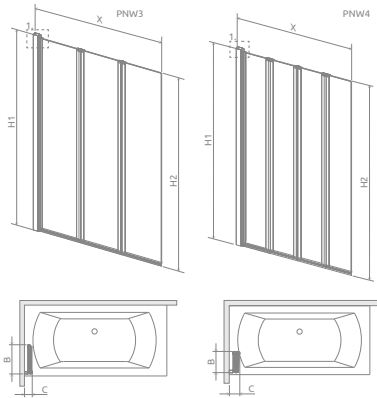

Модель	X	B	C	H1	H2
PNW3	990-1000	335	90-100	1520	1500
PNW4	860-870	220	110-120	1520	1500
PNW5	1070-1080	220	130-140	1520	1500

01 Хром

EOS PNW

Модель	Ширина (X)	Висота (H1)	ПРОЗОРЕ СКЛО	
			№ арт.	Ціна
PNW3 100	990-1000	1520	1205301-101	501 $
PNW4 86	860-870	1520	1205401-101	539 $
PNW5 107	1070-1080	1520	1205501-101	644 $