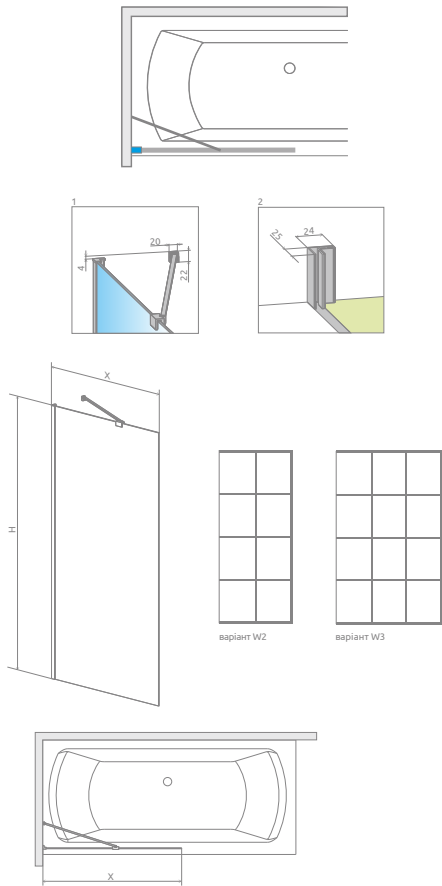

# IDEA BLACK PNJ II FRAME

54 Чорний

Модель	Ширина (X)	Висота (H)	КОЛІР СКЛА	
			Frame	Ціна
			№ арт.	
PNJ II 50	500-515	1500	10001050-54-56	<b>334 \$</b>
PNJ II 60	600-615	1500	10001060-54-56	<b>374 \$</b>
PNJ II 70	700-715	1500	10001070-54-56	<b>426 \$</b>
PNJ II 80	800-815	1500	10001080-54-56	<b>449 \$</b>
PNJ II 90	900-915	1500	10001090-54-56	<b>495 \$</b>
PNJ II 100	1000-1015	1500	10001100-54-56	<b>523 \$</b>