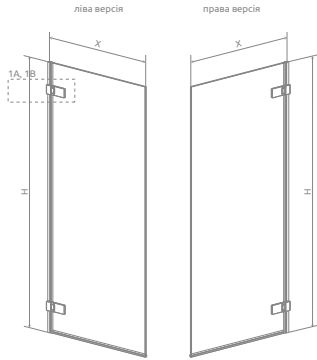

Модель	X	B	C	H
PNJI70	702-708	673	56-62	1500

03 Chrome+

ARTA PNJ I

Модель	Ширина (X)	Висота (H)	ПРОЗОРЕ СКЛО	
			№ арт.	Ціна
PNJI70 L	702-708	1500	210101-01L	660 $
PNJI70 R	702-708	1500	210101-01R	660 $