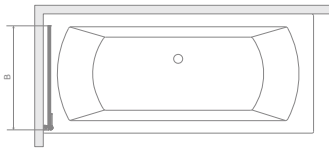

Модель	X	B	C	H
PNJI70	702-708	673	56-62	1500

03 Chrome+

ARTA PNJ I

Модель	Ширина (X)	Висота (H)	ПРОЗОРЕ СКЛО	
			№ арт.	Ціна
PNJI70 L	702-708	1500	210101-01L	660 $
PNJI70 R	702-708	1500	210101-01R	660 $