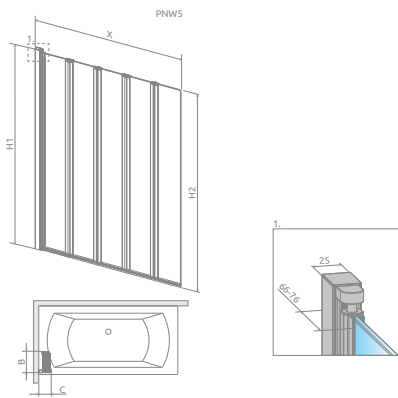

Модель	X	B	C	H1	H2
PNW3	990-1000	335	90-100	1520	1500
PNW4	860-870	220	110-120	1520	1500
PNW5	1070-1080	220	130-140	1520	1500

01 Хром

EOS PNW

Модель	Ширина (X)	Висота (H1)	ПРОЗОРЕ СКЛО	
			№ арт.	Ціна
PNW3 100	990-1000	1520	1205301-101	501 $
PNW4 86	860-870	1520	1205401-101	539 $
PNW5 107	1070-1080	1520	1205501-101	644 $