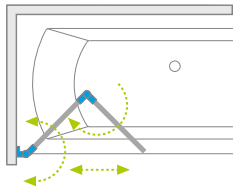

ліва версія

права версія

Модель	X	B	C	H
PND I 130	1300-1306	645	65-71	1500

03 Chrome+

ARTA PND I

Модель	Ширина (X)	Висота (H)	ПРОЗОРЕ СКЛО	
			№ арт.	Ціна
PND I 130 L	1300-1306	1500	210213-01L	963 $
PND I 130 R	1300-1306	1500	210213-01R	963 $