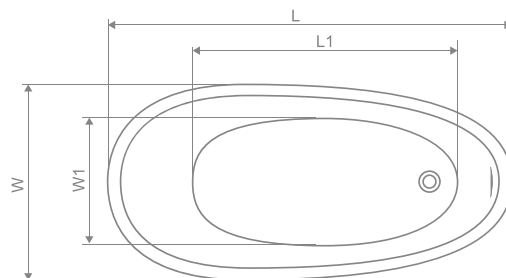

CAROLINA

Ванна Carolina має стримані форми і максимальний комфорт.

Скромність і водночас елегантність високого класу. Класичні та витончені лінії задовольняють найвибагливіші смаки.

Ванна комплектується сифоном кольору хром. Є можливість заміни сифону у колір. Ціни вказані в таблиці