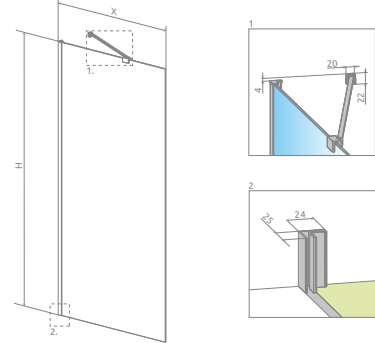

Модель	X	H
PNJ II 50	500-515	1500
PNJ II 60	600-615	1500
PNJ II 70	700-715	1500
PNJ II 80	800-815	1500
PNJ II 90	900-915	1500
PNJ II 100	1000-1015	1500

IDEA BLACK PNJ II FRAME

54 Чорний

Модель	Ширина (X)	Висота (H)	КОЛІР СКЛА	
			Frame	Ціна
			№ арт.	
PNJ II 50	500-515	1500	10001050-54-56	334 $
PNJ II 60	600-615	1500	10001060-54-56	374 $
PNJ II 70	700-715	1500	10001070-54-56	426 $
PNJ II 80	800-815	1500	10001080-54-56	449 $
PNJ II 90	900-915	1500	10001090-54-56	495 $
PNJ II 100	1000-1015	1500	10001100-54-56	523 $