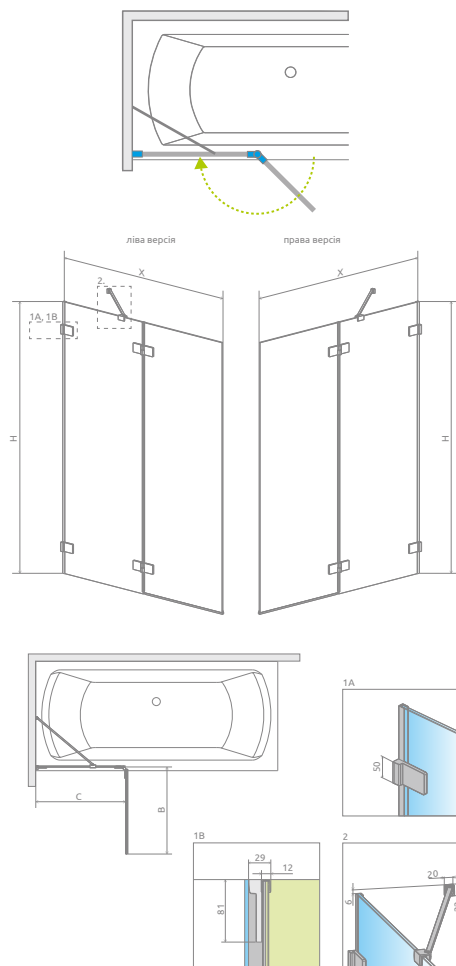

Модель	X	B	C	H
PND II 100	1000-1010	500	522-532	1500
PND II 110	1100-1110	550	572-582	1500
PND II 120	1200-1210	600	622-632	1500
PND II 130	1300-1310	650	672-682	1500
PND II 140	1400-1410	700	722-732	1500

EUPHORIA PND II

01 Хром

Модель	Ширина (X)	Висота (H)	ПРОЗОРЕ СКЛО	
			№ арт.	Ціна
PND II 100 L	1000-1010	1500	10008100-01-01L	748 $
PND II 100 R	1000-1010	1500	10008100-01-01R	748 $
PND II 110 L	1100-1110	1500	10008110-01-01L	765 $
PND II 110 R	1100-1110	1500	10008110-01-01R	765 $
PND II 120 L	1200-1210	1500	10008120-01-01L	776 $
PND II 120 R	1200-1210	1500	10008120-01-01R	776 $
PND II 130 L	1300-1310	1500	10008130-01-01L	794 $
PND II 130 R	1300-1310	1500	10008130-01-01R	794 $
PND II 140 L	1400-1410	1500	10008140-01-01L	811 $
PND II 140 R	1400-1410	1500	10008140-01-01R	811 $