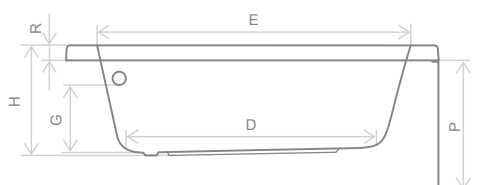

# NAXIA

Простора ванна NAXIA забезпечить комфорт, а винахідлива прибудова в кутку, дозволить розмістити всі необхідні аксесуари для ванної кімнати.

Розміри	Ванна акрилова		Рекомендована роздрібна ціна [EUR]	Панель	
	Артикул			Артикул	
170×110 ліва +ніжки+сифон	WA1-33-170×110L		440 €	OBEX.KML.17WH	
170×110 права +ніжки+сифон	WA1-33-170×110P			OBEX.KMP.17WH	
					180 €