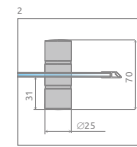

Модель	X	D	H
DWD 140	1390-1410	515	1500
DWD 150	1490-1510	565	1500
DWD 160	1590-1610	615	1500
DWD 170	1690-1710	665	1500
DWD 180	1790-1810	715	1500

VESTA DWD

01 Хром

Модель	Ширина (X)	Висота (H)	ПРОЗОРЕ СКЛО		КОЛІР СКЛА	
			№ арт.	Ціна	Фабрік	Ціна
					№ арт.	
DWD 140	1390-1410	1500	203140-01	431 $	203140-06	449 $
DWD 150	1490-1510	1500	203150-01	449 $	203150-06	472 $
DWD 160	1590-1610	1500	203160-01	472 $	203160-06	489 $
DWD 170	1690-1710	1500	203170-01	472 $	203170-06	489 $
DWD 180	1790-1810	1500	203180-01	489 $	203180-06	506 $