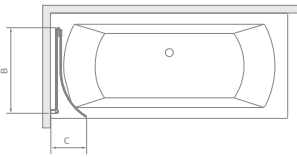

Модель	X	B	C	D	H1	H2
PND I 130	1300-1310	630	260-270	205	1520	1500

01 Хром

EOS PND I

Модель	Ширина (X)	Висота (H1)	ПРОЗОРЕ СКЛО	
			№ арт.	Ціна
PND I 130 L	1300-1310	1520	1205202-101L	611 $
PND I 130 R	1300-1310	1520	1205202-101R	611 $