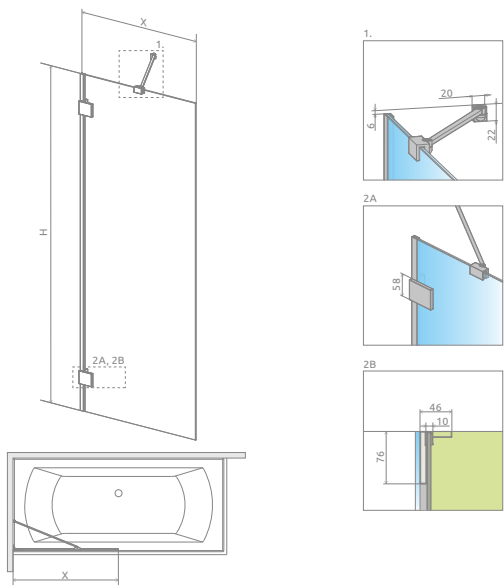

Модель	X	H
PNJ II 50	500-508	1500
PNJ II 60	600-608	1500
PNJ II 70	700-708	1500
PNJ II 80	800-808	1500
PNJ II 90	900-908	1500
PNJ II 100	1000-1008	1500

ESSENZA PRO PNJ II

Модель	ПРОЗОРЕ СКЛО							
	колір фурнітури CHROME № арт.	Ціна	колір фурнітури BLACK № арт.	Ціна	колір фурнітури GOLD № арт.	Ціна	колір фурнітури WHITE № арт.	Ціна
PNJ II 50	10101050-01-01	325 $	10101050-54-01	358 $	10101050-09-01	385 $	10101050-04-01	358 $
PNJ II 60	10101060-01-01	341 $	10101060-54-01	374 $	10101060-09-01	407 $	10101060-04-01	374 $
PNJ II 70	10101070-01-01	352 $	10101070-54-01	385 $	10101070-09-01	424 $	10101070-04-01	385 $
PNJ II 80	10101080-01-01	363 $	10101080-54-01	407 $	10101080-09-01	440 $	10101080-04-01	407 $
PNJ II 90	10101090-01-01	374 $	10101090-54-01	418 $	10101090-09-01	457 $	10101090-04-01	418 $
PNJ II 100	10101100-01-01	385 $	10101100-54-01	429 $	10101100-09-01	462 $	10101100-04-01	429 $