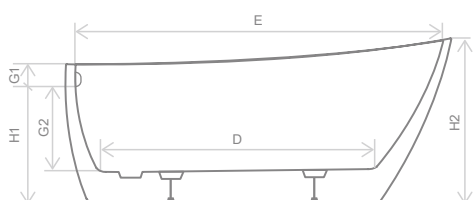

SAPIENTZA

Вам потрібно інше тривіальне рішення? Хто сказав, що ванна повинна бути білого кольору? Свобода ванної кімнати, космічна творчість є найважливішою для нас, отже, заперечуючи конвенції, ми розробили для вас зручну, окремостоячу, інтригуючу, white/ black ванну SAPIENTZA. Її чуттєва елегантність і відмінна форма перетягує всі погляди на себе.