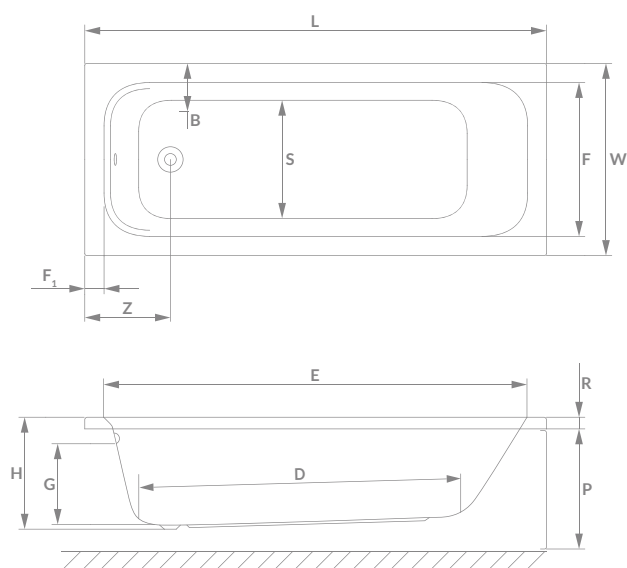

MIA

Зручна ванна MIA виготовлена з високої якості акрилу, забезпечує комфорт та зручність на довгі роки. Ванна має привабливий вигляд, функціональність, її легко підтримувати у чистоті.