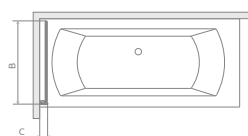

Модель	X	B	C	H
PNJ I 50	500-515	457	67-82	1500
PNJ I 60	600-615	557	67-82	1500
PNJ I 70	700-715	657	67-82	1500
PNJ I 80	800-815	757	67-82	1500
PNJ I 90	900-915	857	67-82	1500
PNJ I 100	1000-1015	957	67-82	1500