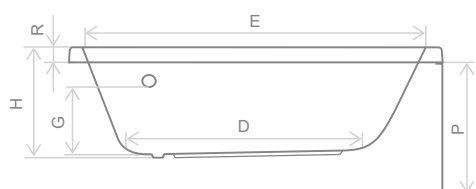

# SITERA

Кутова ванна – ідеально підходить для використання кожного сантиметра ванної кімнати.

Ванна SITERA - це модель чіткого персонажа, але без нав'язування. Просто і сучасно, звужуючись до ніг, ванна поєднує в собі оригінальний дизайн з унікальною простотою інтер'єру.