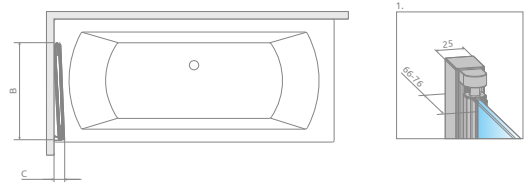

Модель	X	B	C	H1	H2
PND I 100	995-1005	508	87	1520	1500
PND I 120	1195-1205	608	87	1520	1500

ESSENZA NEW PND I

01 Хром

Модель	Ширина (X)	Висота (H)	ПРОЗОРЕ СКЛО	
			№ арт.	Ціна
PND I 100 L	995-1005	1520	207210-01L	644 $
PND I 100 R	995-1005	1520	207210-01R	644 $
PND I 120 L	1195-1205	1520	207212-01L	666 $
PND I 120 R	1195-1205	1520	207212-01R	666 $