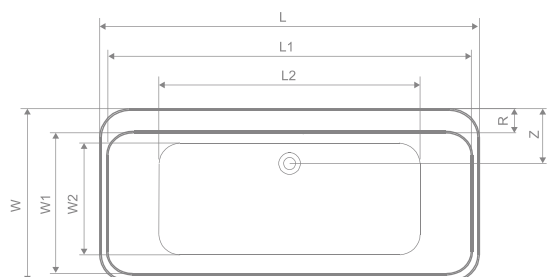

GLORIA

Ванна вільностояча

Завдяки своїм простим лініям ванна GLORIA доповнить інтер'єр будь-якої ванної кімнати. GLORIA виготовлена з високоякісного санітарного акрилу, завдяки чому є стійка до подряпин та легко миється

Ванна комплектується сифоном кольору хром.
Є можливість заміни сифону у колір. Ціни вказані в таблиці.