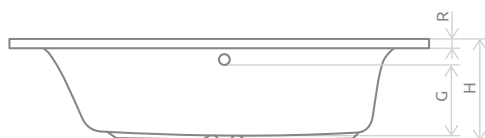

DIA

Сучасна форма ванни DIA в поєднанні з неповторним дизайном, дозволяє подивитись на ванну кімнату з нової перспективи. Елегантність і витонченість, чи скандинавська простота? Який би стиль Ви не обрали, м'яка лінія форми ванни DIA надає відчуття безпеки та заохочує розслабитись. Її тепла, приємна на дотик поверхня зробить так, що до реальності повертатись буде дуже складно...