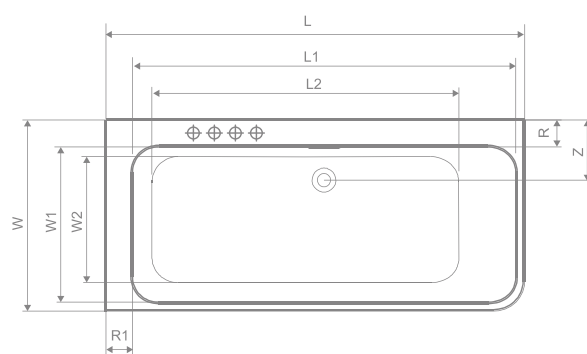

GLORIA КУТОВА

Ванни GLORIA задовольняють навіть найбільш вимогливого клієнта. Властивості акрилу та технологія виробництва дають змогу отримати оригінальну форму ванни, яка забезпечує зручність використання та є гарантією комфортного відпочинку. Завдяки своїй гладкій поверхні акрил легко підтримувати в чистоті.

Ванна комплектується сифоном кольору хром.