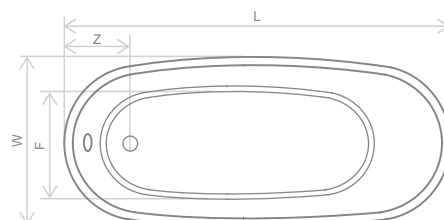

NIKIA

Безсумнівна перевага ванни, яка стоїть окремо. Можливість поставити ванну в будь-якому місці, дозволяє зробити бачення ванної кімнати - необмежене. М'які, нейтральні форми ванни NIKIA, нададуть нового дихання сучасності і свіжості вашій ванній кімнаті.