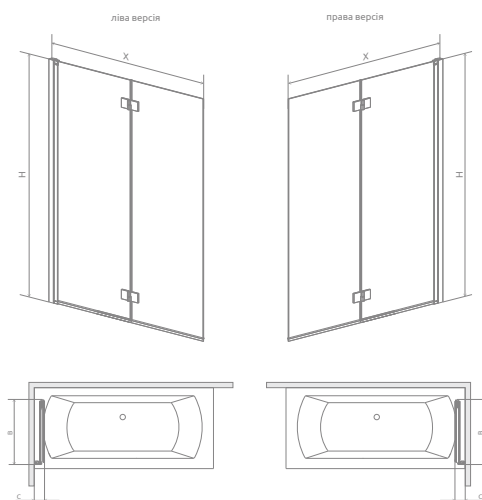

Модель	X	B	C	H
PND I 100	1000-1015	505	96-111	1500
PND I 110	1100-1115	555	96-111	1500
PND I 120	1200-1215	605	96-111	1500
PND I 130	1300-1315	655	96-111	1500
PND I 140	1400-1415	705	96-111	1500

NES PND I

01 Хром 54 Чорний

Модель	Nes 8 PND I Прозоре скло – 8 мм				Nes PND I Прозоре скло – 6 мм			
	колір фурнітури CHROME № арт.	Ціна	колір фурнітури BLACK № арт.	Ціна	колір фурнітури CHROME № арт.	Ціна	колір фурнітури BLACK № арт.	Ціна
PND I 100 L	10060100-01-01L	742 $	10060100-54-01L	822 $	10010100-01-01L	581 $	10010100-54-01L	638 $
PND I 100 R	10060100-01-01R	742 $	10060100-54-01R	822 $	10010100-01-01R	581 $	10010100-54-01R	638 $
PND I 110 L	10060110-01-01L	765 $	10060110-54-01L	840 $	10010110-01-01L	604 $	10010110-54-01L	661 $
PND I 110 R	10060110-01-01R	765 $	10060110-54-01R	840 $	10010110-01-01R	604 $	10010110-54-01R	661 $
PND I 120 L	10060120-01-01L	782 $	10060120-54-01L	863 $	10010120-01-01L	621 $	10010120-54-01L	684 $
PND I 120 R	10060120-01-01R	782 $	10060120-54-01R	863 $	10010120-01-01R	621 $	10010120-54-01R	684 $
PND I 130 L	10060130-01-01L	799 $	10060130-54-01L	880 $	10010130-01-01L	638 $	10010130-54-01L	707 $
PND I 130 R	10060130-01-01R	799 $	10060130-54-01R	880 $	10010130-01-01R	638 $	10010130-54-01R	707 $
PND I 140 L	10060140-01-01L	845 $	10060140-54-01L	926 $	10010140-01-01L	661 $	10010140-54-01L	730 $
PND I 140 R	10060140-01-01R	845 $	10060140-54-01R	926 $	10010140-01-01R	661 $	10010140-54-01R	730 $