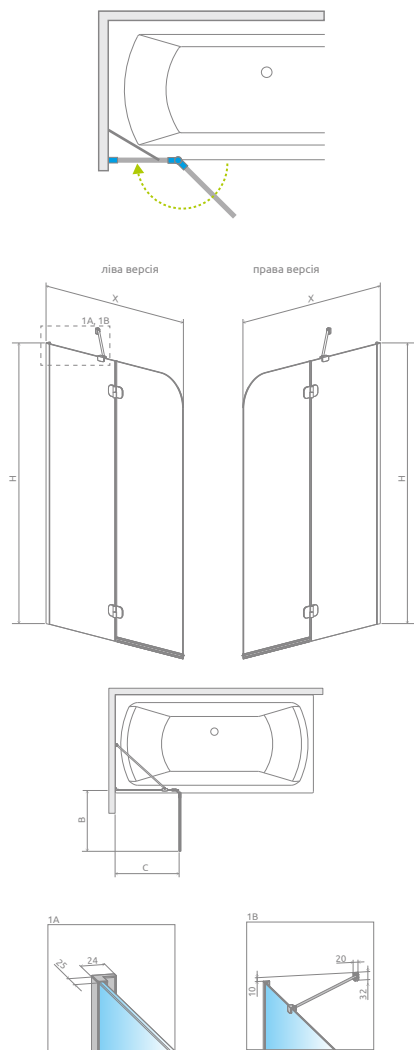

Модель	X	B	C	H
PND II 100	995-1010	496	516-531	1500
PND II 120	1195-1210	496	716-731	1500

01 Хром

TORRENTA PND II

Модель	Ширина (X)	Висота (H)	ПРОЗОРЕ СКЛО	
			№ арт.	Ціна
PND II 100 L	995-1010	1500	12011202-101L	385 $
PND II 100 R	995-1010	1500	12011202-101R	385 $
PND II 120 L	1195-1210	1500	12011203-101L	402 $
PND II 120 R	1195-1210	1500	12011203-101R	402 $