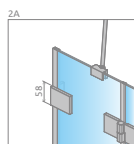

Модель	X	B	C	H
PND II 100	1000-1008	488	535-543	1500
PND II 110	1100-1108	538	585-593	1500
PND II 120	1200-1208	588	635-643	1500
PND II 130	1300-1308	638	685-693	1500
PND II 140	1400-1408	688	735-743	1500

01 Хром

54 Чорний

09 Золото

04 Білий

ESSENZA PRO PND II

Модель	ПРОЗОРЕ СКЛО							
	колір фурнітури CHROME № арт.	Ціна	колір фурнітури BLACK № арт.	Ціна	колір фурнітури GOLD № арт.	Ціна	колір фурнітури WHITE № арт.	Ціна
PND II 100 L	10102100-01-01L	644 $	10102100-54-01L	715 $	10102100-09-01L	776 $	10102100-04-01L	715 $
PND II 100 R	10102100-01-01R	644 $	10102100-54-01R	715 $	10102100-09-01R	776 $	10102100-04-01R	715 $
PND II 110 L	10102110-01-01L	666 $	10102110-54-01L	732 $	10102110-09-01L	798 $	10102110-04-01L	732 $
PND II 110 R	10102110-01-01R	666 $	10102110-54-01R	732 $	10102110-09-01R	798 $	10102110-04-01R	732 $
PND II 120 L	10102120-01-01L	682 $	10102120-54-01L	754 $	10102120-09-01L	820 $	10102120-04-01L	754 $
PND II 120 R	10102120-01-01R	682 $	10102120-54-01R	754 $	10102120-09-01R	820 $	10102120-04-01R	754 $
PND II 130 L	10102130-01-01L	704 $	10102130-54-01L	776 $	10102130-09-01L	842 $	10102130-04-01L	776 $
PND II 130 R	10102130-01-01R	704 $	10102130-54-01R	776 $	10102130-09-01R	842 $	10102130-04-01R	776 $
PND II 140 L	10102140-01-01L	726 $	10102140-54-01L	798 $	10102140-09-01L	869 $	10102140-04-01L	798 $
PND II 140 R	10102140-01-01R	726 $	10102140-54-01R	798 $	10102140-09-01R	869 $	10102140-04-01R	798 $