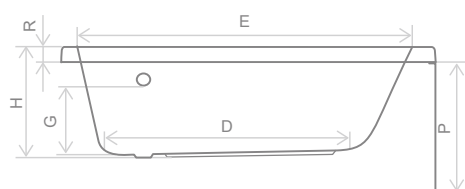

RINEIA

Елегантні форми ванни RINEIA надають довершеності Вашій ванній кімнаті, створюючи затишок та красу.