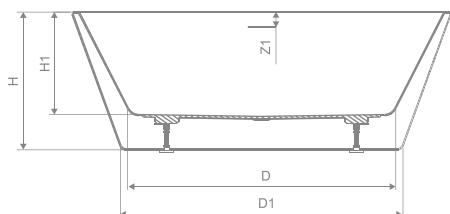

GLORIA

Ванна вільностояча

Завдяки своїм простим лініям ванна GLORIA доповнить інтер'єр будь-якої ванної кімнати. GLORIA виготовлена з високоякісного санітарного акрилу, завдяки чому є стійка до подряпин та легко миється

Ванна комплектується сифоном кольору хром.
Є можливість заміни сифону у колір. Ціни вказані в таблиці.