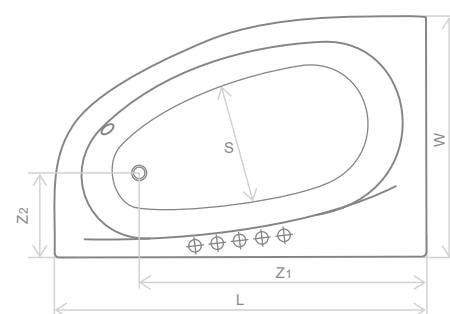

NAXIA

Простора ванна NAXIA забезпечить комфорт, а винахідлива прибудова в кутку, дозволить розмістити всі необхідні аксесуари для ванної кімнати.