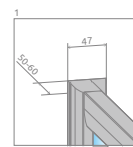

Модель	X	D	H
DWD 140	1390-1410	515	1500
DWD 150	1490-1510	565	1500
DWD 160	1590-1610	615	1500
DWD 170	1690-1710	665	1500
DWD 180	1790-1810	715	1500

VESTA DWD

01 Хром

Модель	Ширина (X)	Висота (H)	ПРОЗОРЕ СКЛО		КОЛІР СКЛА	
			№ арт.	Ціна	Фабрік	Ціна
					№ арт.	
DWD 140	1390-1410	1500	203140-01	431 $	203140-06	449 $
DWD 150	1490-1510	1500	203150-01	449 $	203150-06	472 $
DWD 160	1590-1610	1500	203160-01	472 $	203160-06	489 $
DWD 170	1690-1710	1500	203170-01	472 $	203170-06	489 $
DWD 180	1790-1810	1500	203180-01	489 $	203180-06	506 $