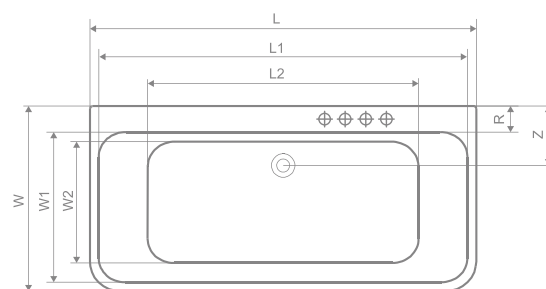

GLORIA ПРИСТІННА

Ванна GLORIA пристінна має елегантні, класичні форми, які припадуть до смаку любителям мінімалістичного стилю. Висока якість матеріалів допоможе зберегти білосніжний блиск на багато років. Строгі лінії, акриловий блиск стануть чудовою прикрасою інтер'єру вашої ванної кімнати.

Ванна комплектується сифоном кольору хром.