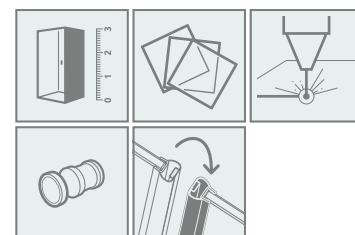

## OPCJE DODATKOWE

Dostępne kolory profili:

Model	Nes 8 PND I szkło przejrzyste – 8 mm				Nes PND I szkło przejrzyste – 6 mm			
	kolor profili: <b>CHROM</b> Nr artykułu	Cena brutto	kolor profili: <b>CZARNY</b> Nr artykułu	Cena brutto	kolor profili: <b>CHROM</b> Nr artykułu	Cena brutto	kolor profili: <b>CZARNY</b> Nr artykułu	Cena brutto
PND I 100 lewy	10060100-01-01L	<b>2 433</b>	10060100-54-01L	<b>2 676</b>	10010100-01-01L	<b>1 946</b>	10010100-54-01L	<b>2 141</b>
PND I 100 prawy	10060100-01-01R	<b>2 433</b>	10060100-54-01R	<b>2 676</b>	10010100-01-01R	<b>1 946</b>	10010100-54-01R	<b>2 141</b>
PND I 110 lewy	10060110-01-01L	<b>2 479</b>	10060110-54-01L	<b>2 728</b>	10010110-01-01L	<b>1 981</b>	10010110-54-01L	<b>2 179</b>
PND I 110 prawy	10060110-01-01R	<b>2 479</b>	10060110-54-01R	<b>2 728</b>	10010110-01-01R	<b>1 981</b>	10010110-54-01R	<b>2 179</b>
PND I 120 lewy	10060120-01-01L	<b>2 518</b>	10060120-54-01L	<b>2 770</b>	10010120-01-01L	<b>2 015</b>	10010120-54-01L	<b>2 216</b>
PND I 120 prawy	10060120-01-01R	<b>2 518</b>	10060120-54-01R	<b>2 770</b>	10010120-01-01R	<b>2 015</b>	10010120-54-01R	<b>2 216</b>
PND I 130 lewy	10060130-01-01L	<b>2 564</b>	10060130-54-01L	<b>2 821</b>	10010130-01-01L	<b>2 050</b>	10010130-54-01L	<b>2 255</b>
PND I 130 prawy	10060130-01-01R	<b>2 564</b>	10060130-54-01R	<b>2 821</b>	10010130-01-01R	<b>2 050</b>	10010130-54-01R	<b>2 255</b>
PND I 140 lewy	10060140-01-01L	<b>2 605</b>	10060140-54-01L	<b>2 866</b>	10010140-01-01L	<b>2 083</b>	10010140-54-01L	<b>2 293</b>
PND I 140 prawy	10060140-01-01R	<b>2 605</b>	10060140-54-01R	<b>2 866</b>	10010140-01-01R	<b>2 083</b>	10010140-54-01R	<b>2 293</b>