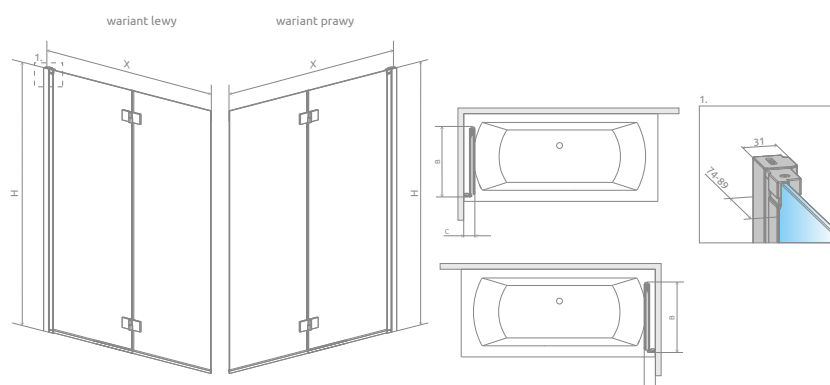

RYSUNKI TECHNICZNE

Istnieje możliwość odpłatnej zamiany przejrzystych uszczelki pionowej i poziomych na uszczelki w kolorze czarnym. Należy tę opcję wyraźnie zaznaczyć w zamówieniu. Cena 77 zł brutto.

Model	X	B	C	H
PND I 100	1000-1015	505	96-111	1500
PND I 110	1100-1115	555	96-111	1500
PND I 120	1200-1215	605	96-111	1500
PND I 130	1300-1315	655	96-111	1500
PND I 140	1400-1415	705	96-111	1500