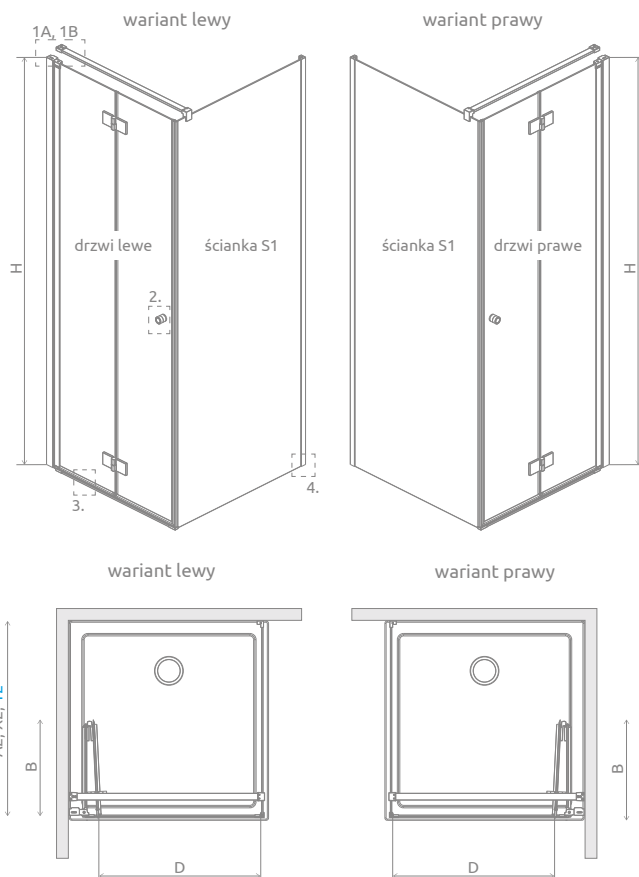

Nes KDJ B + Doros C

Składając zamówienie, należy podać 2 numery artykułów: drzwi kabiny oraz ścianki bocznej S1.

DRZWI

Model	Nes 8 KDJ B szkło przejrzyste – 8 mm				Nes KDJ B szkło przejrzyste – 6 mm			
	kolor profili: CHROM Nr artykułu	Cena brutto	kolor profili: CZARNY Nr artykułu	Cena brutto	kolor profili: CHROM Nr artykułu	Cena brutto	kolor profili: CZARNY Nr artykułu	Cena brutto
KDJ B drzwi 80 L	10075080-01-01L	2 650	10075080-54-01L	2 916	10025080-01-01L	2 118	10025080-54-01L	2 330
KDJ B drzwi 80 R	10075080-01-01R	2 650	10075080-54-01R	2 916	10025080-01-01R	2 118	10025080-54-01R	2 330
KDJ B drzwi 90 L	10075090-01-01L	2 719	10075090-54-01L	2 991	10025090-01-01L	2 175	10025090-54-01L	2 393
KDJ B drzwi 90 R	10075090-01-01R	2 719	10075090-54-01R	2 991	10025090-01-01R	2 175	10025090-54-01R	2 393
KDJ B drzwi 100 L	10075100-01-01L	2 793	10075100-54-01L	3 073	10025100-01-01L	2 233	10025100-54-01L	2 456
KDJ B drzwi 100 R	10075100-01-01R	2 793	10075100-54-01R	3 073	10025100-01-01R	2 233	10025100-54-01R	2 456

ŚCIANKA BOCZNA S1

Model	Nes 8 KDJ B szkło przejrzyste – 8 mm			Nes KDJ B szkło przejrzyste – 6 mm		
	kolor profili: CHROM Nr artykułu	kolor profili: CZARNY Nr artykułu	Cena brutto	kolor profili: CHROM Nr artykułu	kolor profili: CZARNY Nr artykułu	Cena brutto
S1 70		10089070-01-01	1 002		10039070-01-01	802
S1 75		10089075-01-01	1 043		10039075-01-01	831
S1 80		10089080-01-01	1 076		10039080-01-01	859
S1 90		10089090-01-01	1 145		10039090-01-01	916
S1 100		10089100-01-01	1 220		10039100-01-01	974

RYСУNKI TECHNICZNE

Drzwi	A1	X1	Y1	B	D	H
KDJ B drzwi 80	800	775-790	770-785	377	650	2000
KDJ B drzwi 90	900	875-890	870-885	427	750	2000
KDJ B drzwi 100	1000	975-990	970-985	477	850	2000

Ścianka S1	A2	X2	Y2
S1 70	700	675-690	670-685
S1 75	750	725-740	720-735
S1 80	800	775-790	770-785
S1 90	900	875-890	870-885
S1 100	1000	975-990	970-985