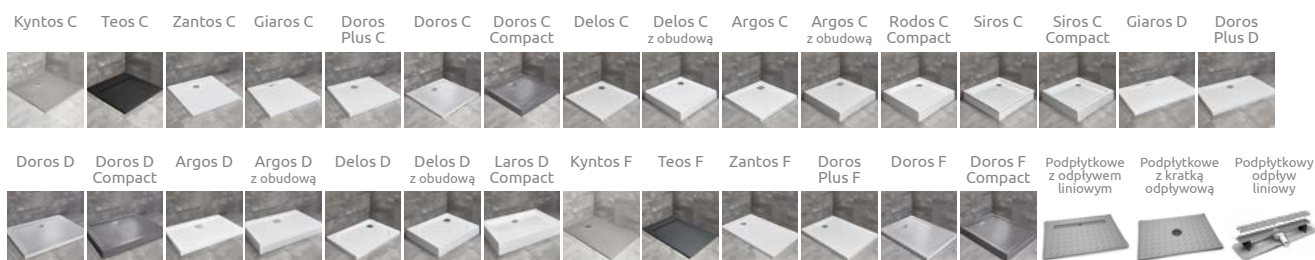

Wybraną opcję należy wyraźnie zaznaczyć w zamówieniu.

OPCJE DODATKOWE

DOSTĘPNE NA MIARĘ Patrz str. 6	WARIANTY SZKŁA Patrz str. 11	DRUK/GRAWER NA SZKLE Patrz str. 26/30	PROFILE POSZERZAJĄCE Patrz str. 21	WIESZAK NA RĘCZNIK Patrz str. 14	MAKSYMALNA WYSOKOŚĆ Patrz str. 17	DODATKOWY UCHWYT Patrz str. 15	MOŻLIWOŚĆ ZAMIANY USZCZELEK Patrz str. 17

Profile poszerzające	kolor profilu: CHROM Nr artykułu	Cena brutto	kolor profilu: CZARNY Nr artykułu	Cena brutto
Profil +2 cm* – możliwość montażu: Nes 8 – tylko drzwi, Nes – drzwi i ścianka	P01-276200001	171	P01-276200054	190
Profil +2 cm* – możliwość montażu: Nes 8 – tylko po stronie ścianki bocznej	P01-280200001	171	P01-280200054	190

* możliwość łączenia profili poszerzających

ZALECANE BRODZIKI

Ceny detaliczne podano w PLN. Wymiary podane są w mm.