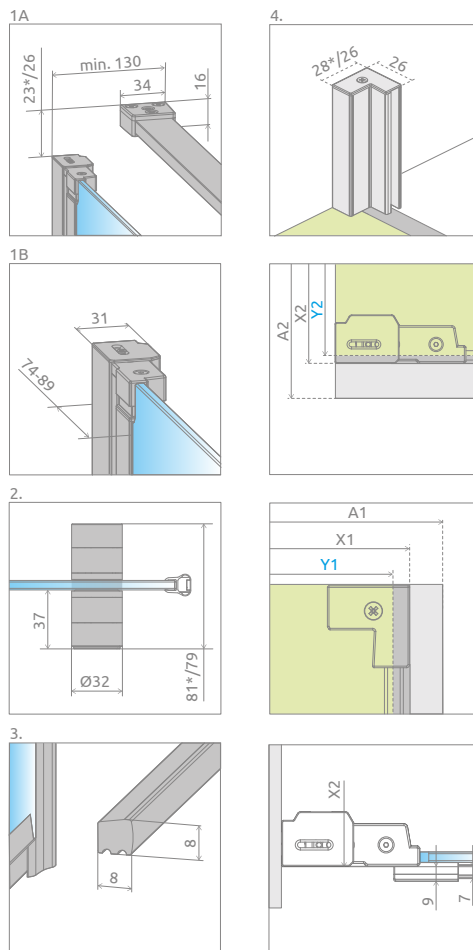

Nes KDJ B + Doros C

Składając zamówienie, należy podać 2 numery artykułów: drzwi kabiny oraz ścianki bocznej S1.

DRZWI

Model	Nes 8 KDJ B szkło przejrzyste – 8 mm				Nes KDJ B szkło przejrzyste – 6 mm			
	kolor profili: CHROM Nr artykułu	Cena brutto	kolor profili: CZARNY Nr artykułu	Cena brutto	kolor profili: CHROM Nr artykułu	Cena brutto	kolor profili: CZARNY Nr artykułu	Cena brutto
KDJ B drzwi 80 L	10075080-01-01L	2 650	10075080-54-01L	2 916	10025080-01-01L	2 118	10025080-54-01L	2 330
KDJ B drzwi 80 R	10075080-01-01R	2 650	10075080-54-01R	2 916	10025080-01-01R	2 118	10025080-54-01R	2 330
KDJ B drzwi 90 L	10075090-01-01L	2 719	10075090-54-01L	2 991	10025090-01-01L	2 175	10025090-54-01L	2 393
KDJ B drzwi 90 R	10075090-01-01R	2 719	10075090-54-01R	2 991	10025090-01-01R	2 175	10025090-54-01R	2 393
KDJ B drzwi 100 L	10075100-01-01L	2 793	10075100-54-01L	3 073	10025100-01-01L	2 233	10025100-54-01L	2 456
KDJ B drzwi 100 R	10075100-01-01R	2 793	10075100-54-01R	3 073	10025100-01-01R	2 233	10025100-54-01R	2 456

ŚCIANKA BOCZNA S1

Model	Nes 8 KDJ B szkło przejrzyste – 8 mm			Nes KDJ B szkło przejrzyste – 6 mm		
	kolor profili: CHROM Nr artykułu	kolor profili: CZARNY Nr artykułu	Cena brutto	kolor profili: CHROM Nr artykułu	kolor profili: CZARNY Nr artykułu	Cena brutto
S1 70		10089070-01-01	1 002		10039070-01-01	802
S1 75		10089075-01-01	1 043		10039075-01-01	831
S1 80		10089080-01-01	1 076		10039080-01-01	859
S1 90		10089090-01-01	1 145		10039090-01-01	916
S1 100		10089100-01-01	1 220		10039100-01-01	974

RYСУNKI TECHNICZNE

Drzwi	A1	X1	Y1	B	D	H
KDJ B drzwi 80	800	775-790	770-785	377	650	2000
KDJ B drzwi 90	900	875-890	870-885	427	750	2000
KDJ B drzwi 100	1000	975-990	970-985	477	850	2000

Ścianka S1	A2	X2	Y2
S1 70	700	675-690	670-685
S1 75	750	725-740	720-735
S1 80	800	775-790	770-785
S1 90	900	875-890	870-885
S1 100	1000	975-990	970-985