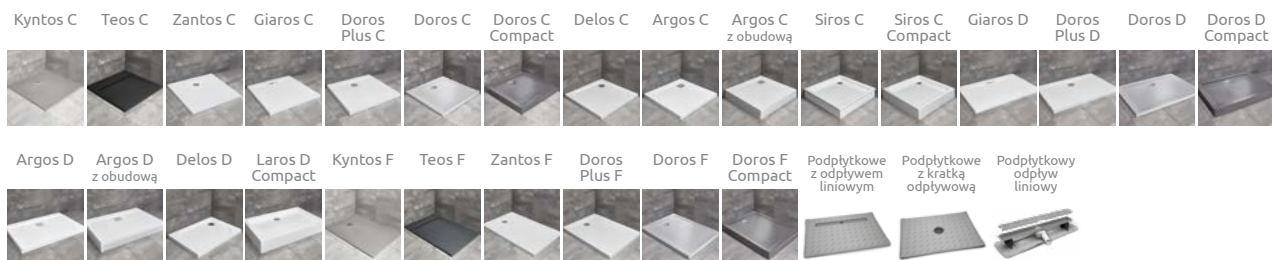

ZALECANE BRODZIKI

Ceny detaliczne podano w PLN. Wymiary podane są w mm.