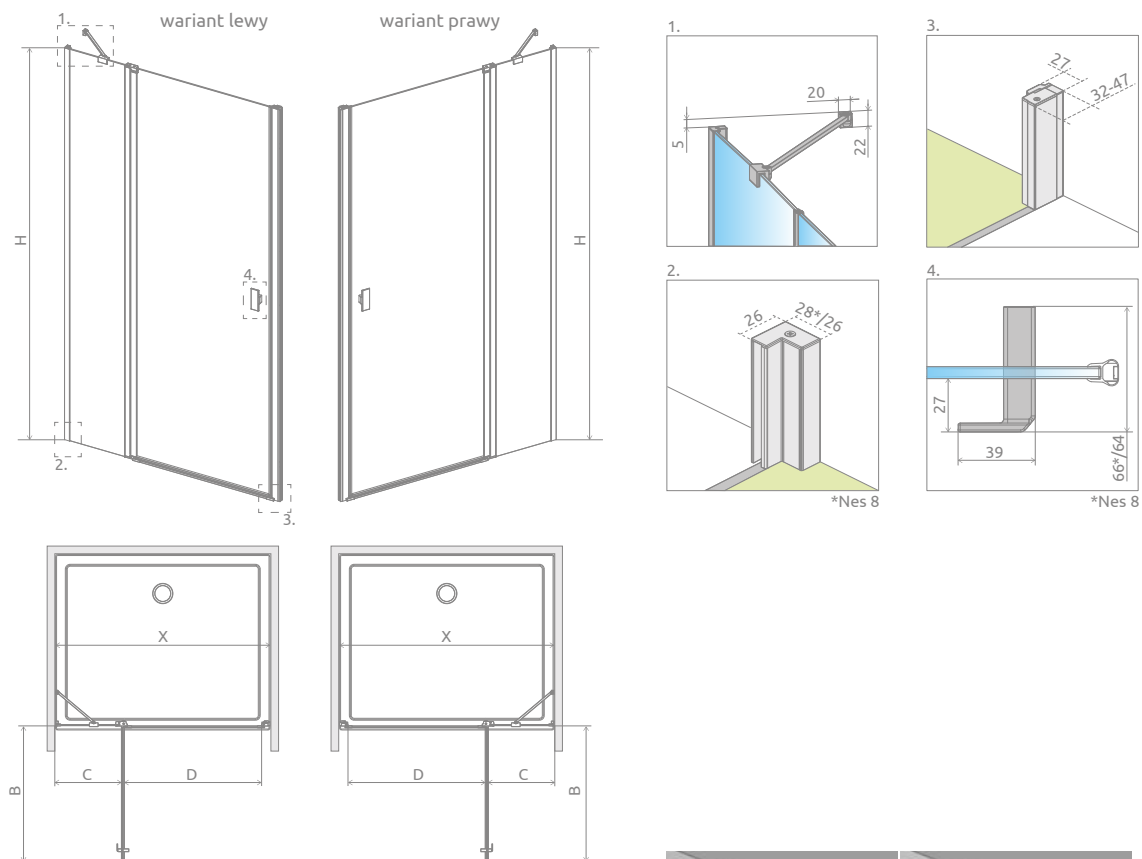

RYUNKI TECHNICZNE

Model	X	B	C	D	H
DWJ II 80	780-810	496	230-245	496	2000
DWJ II 90	880-910	596	230-245	596	2000
DWJ II 100	980-1010	696	230-245	696	2000
DWJ II 110	1080-1110	696	330-345	696	2000
DWJ II 120	1180-1210	796	330-345	796	2000

Istnieje możliwość odpłatnej zamiany przejrzystych uszczelek na uszczelki w kolorze czarnym:

- opcja nr 1 – tylko uszczelek magnetycznych, cena 55 zł brutto,
- opcja nr 2 – wszystkich uszczelek, cena 77 zł brutto,
- opcja nr 3 – tylko uszczelki poziomej, cena 55 zł brutto.

Wybraną opcję należy wyraźnie zaznaczyć w zamówieniu.

OPCJE DODATKOWE

DOSTĘPNE NA MIARĘ Patrz str. 6	WARIANTY SZKŁA Patrz str. 11	DRUK/GRAWER NA SZKLE Patrz str. 26/30	PROFILE POSZERZAJĄCE Patrz str. 21	STABILIZATOR KĄTOWY L Patrz str. 13	OPCJA WYMIANY UCHWYTÓW Patrz str. 16	MAKSYMALNA WYSOKOŚĆ Patrz str. 17	MOŻLIWOŚĆ ZAMIANY USZCZELEK Patrz str. 17

Profile poszerzające		kolor profilu: CHROM Nr artykułu	Cena brutto	kolor profilu: CZARNY Nr artykułu	Cena brutto	
	Profil +2 cm* – możliwość montażu tylko od strony ścianki stałej drzwi	Nes 8	P01-280200001	171	P01-280200054	190
		Nes	P01-276200001	171	P01-276200054	190
	Profil +2 cm* – możliwość montażu tylko po stronie profilu przyściennego pod magnes	Nes 8/Nes	P01-277200001	164	P01-277200054	184

* możliwość łączenia profili poszerzających