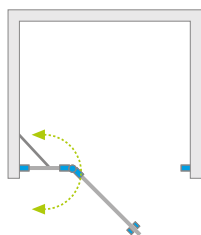

Nes 8 DWJ II

Nes DWJ II

Produkt w innych wariantach kolorystycznych znajduje się na str. 336

Nes 8

Nes

Dostępne kolory profili:

01 Chrom

54 Czarny