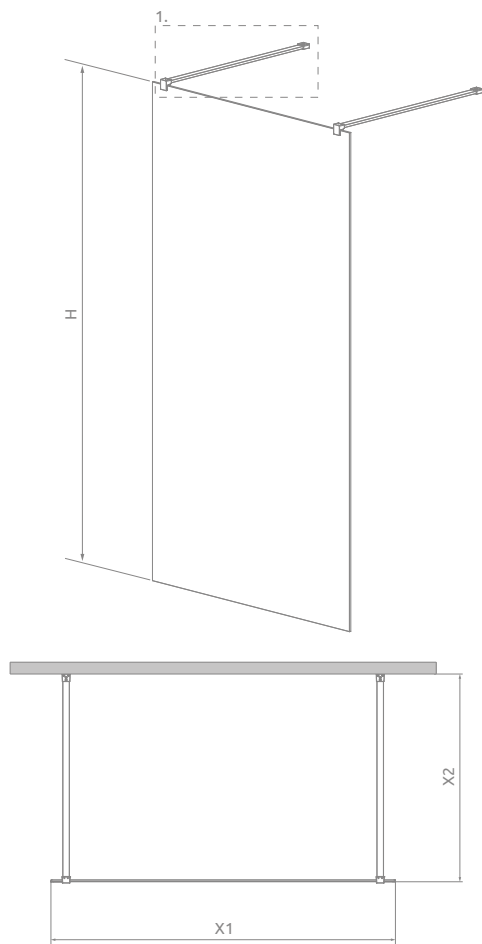

## RYSUNKI TECHNICZNE

\*Modo X

Wariant W3

Wariant W4

Model	X1	X2	H	Wariant
Modo (X/New) Black I Factory 120	1180	max 1200	2000	W3
Modo (X/New) Black I Factory 130	1280	max 1200	2000	W4
Modo (X/New) Black I Factory 140	1380	max 1200	2000	
Modo (X/New) Black I Factory 150	1480	max 1200	2000	
Modo (X/New) Black I Factory 160	1580	max 1200	2000	