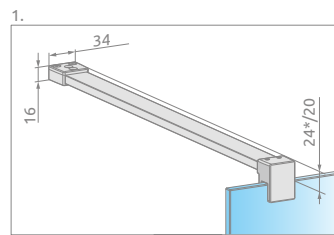

RYSUNKI TECHNICZNE

*Modo X