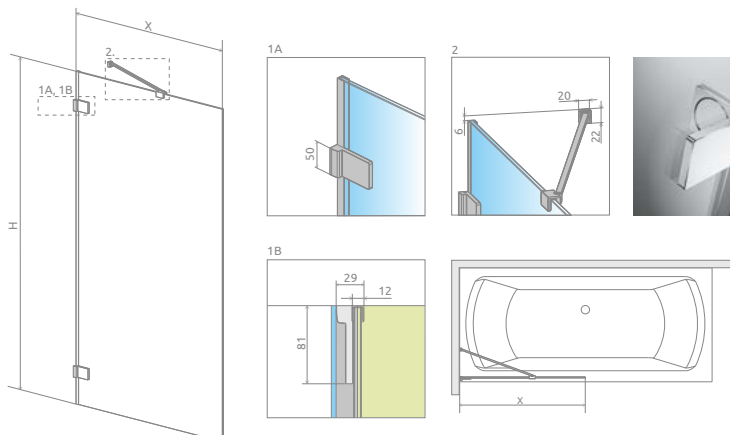

RYSUNKI TECHNICZNE

Istnieje możliwość zamówienia produktu z klamrami wewnętrznymi. Więcej informacji na str. 17.

Model	X	H
PNJ II 50	500-510	1500
PNJ II 60	600-610	1500
PNJ II 70	700-710	1500
PNJ II 80	800-810	1500
PNJ II 90	900-910	1500
PNJ II 100	1000-1010	1500