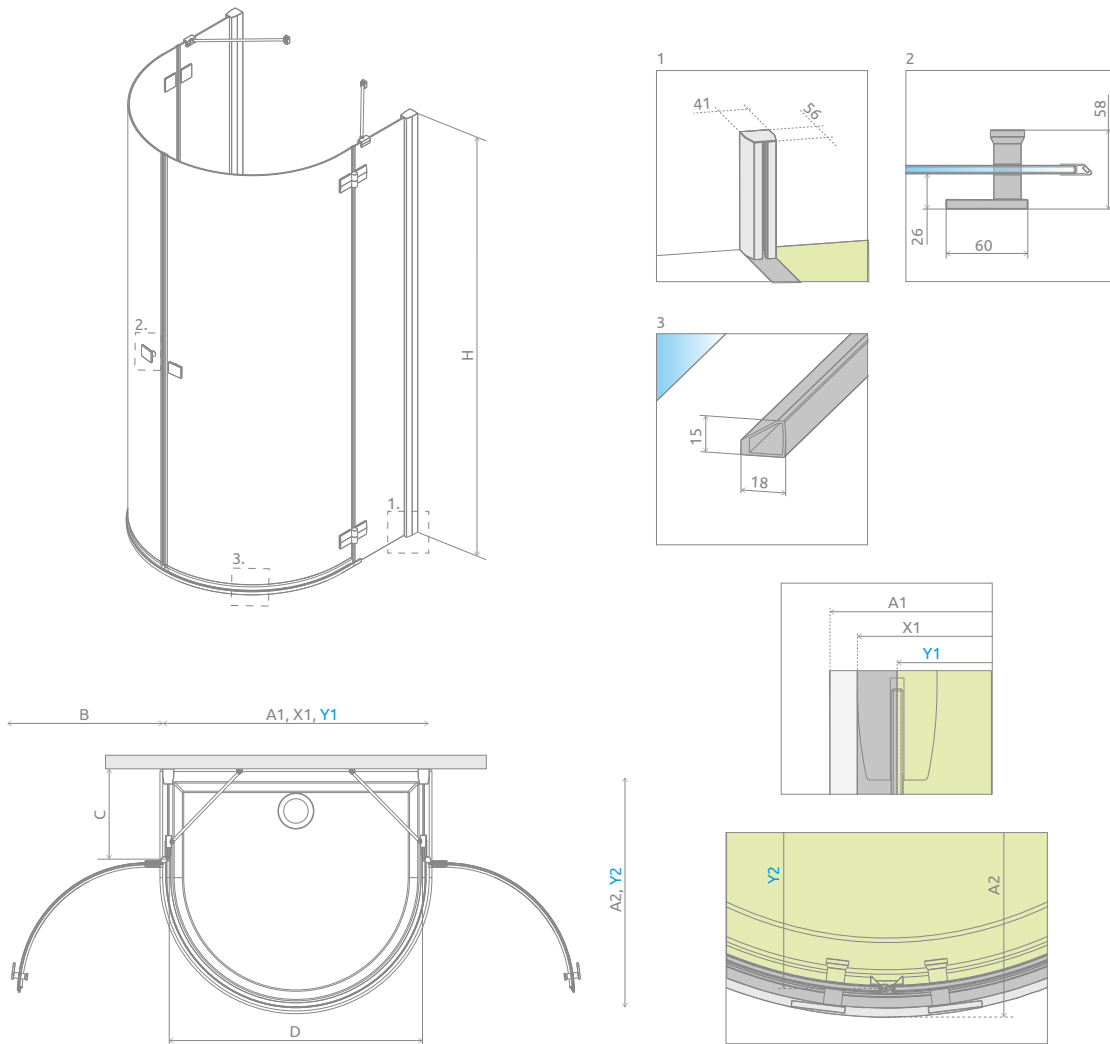

# Almatea P\*

Dostępne kolory profili:

01 Chrom

Almatea P + Delos P

Model	Wymiary brodzika (A1×A2)	Wymiary do osi szyby (Y1×Y2)	Wysokość (H)	SZKŁO PRZEJRZYSTE		SZKŁO KOLOROWE	
				Nr artykułu	Cena brutto	Grafitowe Nr art.	Cena brutto
P 100×90	1000×900	940×870-880	1950	30722-01-01N	<b>4 120</b>	30722-01-05N	4 259

# RYSUNKI TECHNICZNE

Model	A1	A2	X1	Y1	Y2	B	C	D	H
P 100×90	1000	900	980	940	870-880	560	330-340	930	1950