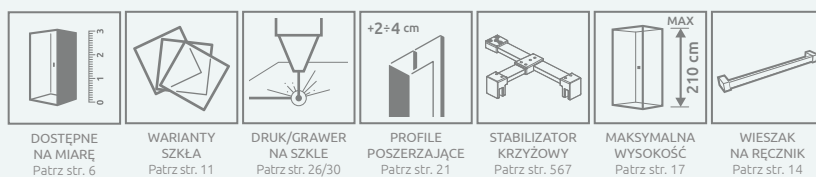

OPCJE DODATKOWE