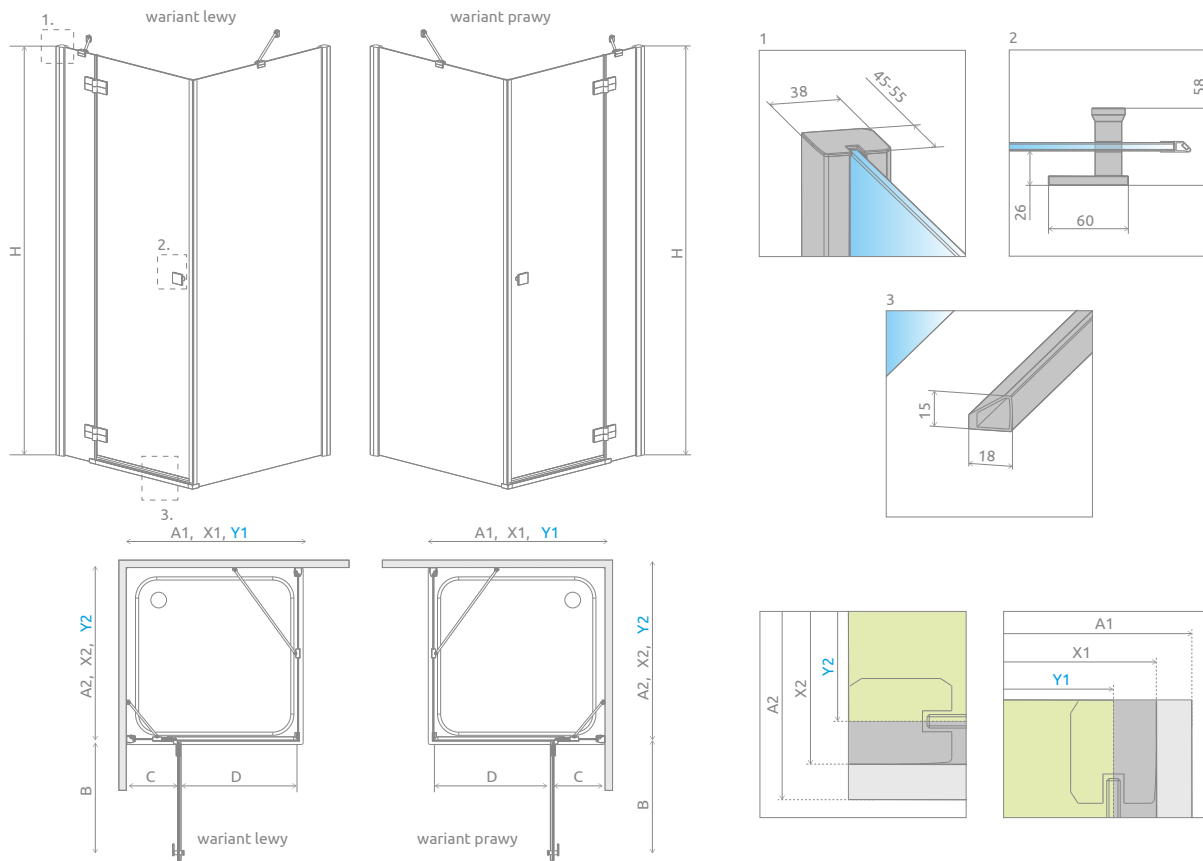

RYSUNKI TECHNICZNE