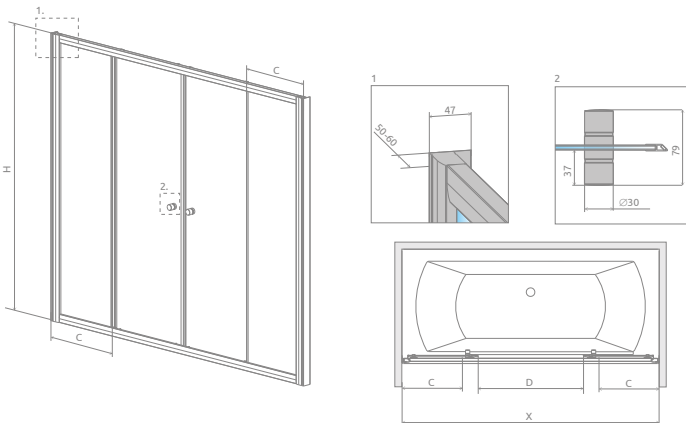

## ADDITIONAL OPTIONS

Profile finish:

01 Chrome

Model	Width (X)	Height (H)	TRANSPARENT GLASS	
			GLASS FINISH	
			Art. No.	Fabric
DWD 140	1390-1410	1500	203140-01	203140-06*
DWD 150	1490-1510	1500	203150-01	203150-06*
DWD 160	1590-1610	1500	203160-01	203160-06*
DWD 170	1690-1710	1500	203170-01	203170-06*
DWD 180	1790-1810	1500	203180-01	203180-06*

## TECHNICAL DRAWINGS

Extension profiles	Art. No.
 U profile + 2 cm	P01-120150001
 U profile + 4 cm	P01-121150001

Model	X	D	H
DWD 140	1390-1410	515	1500
DWD 150	1490-1510	565	1500
DWD 160	1590-1610	615	1500
DWD 170	1690-1710	665	1500
DWD 180	1790-1810	715	1500

\* while stock lasts  
Dimensions are given in mm.