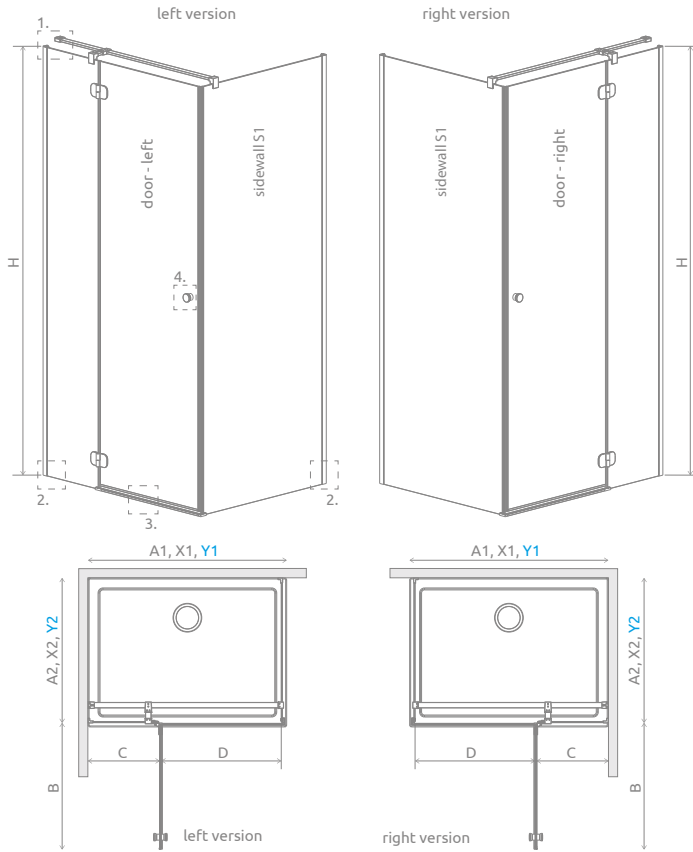

TECHNICAL DRAWINGS