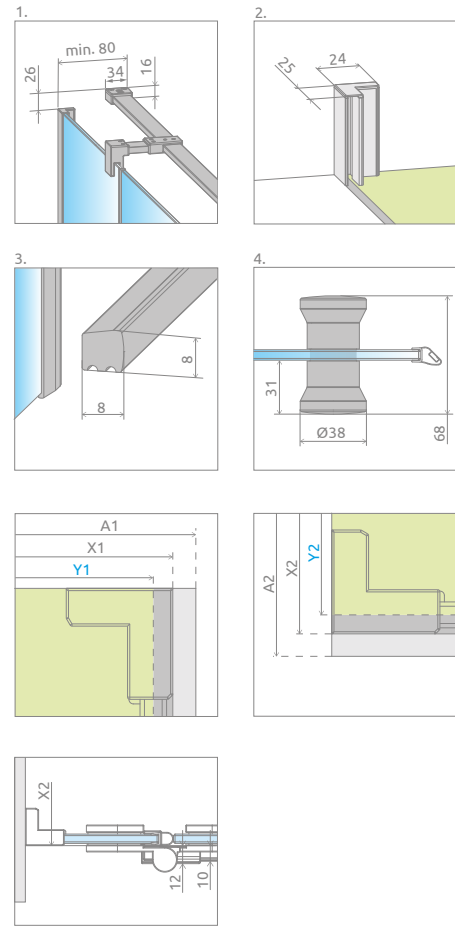

TECHNICAL DRAWINGS