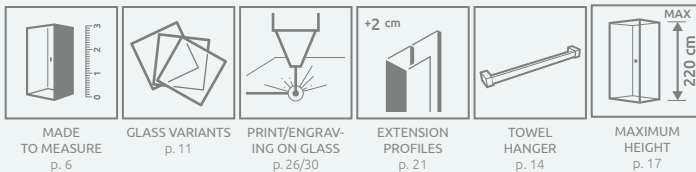

ADDITIONAL OPTIONS