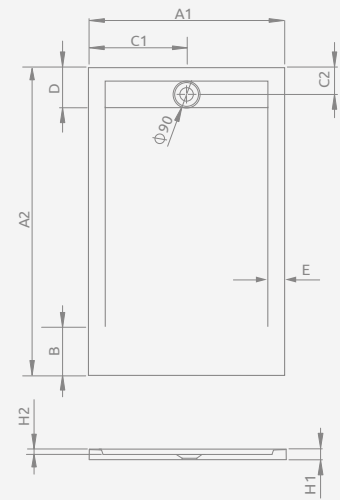

## TEOS F

To be installed on floor, siphon outlet  $\varnothing$  90 mm, recommended siphon HS1. The shower tray can be cut to the individual sizes (more details on p. 532).

TEOS F	A1	A2	B	C1	C2	D	E	H1	H2
90x80	800	900	150	400	130	200	55	30	15
100x70	700	1000	250	350	130	200	55	30	15
100x80	800	1000	250	400	130	200	55	30	15
100x90	900	1000	250	450	130	200	55	30	15
110x80	800	1100	150	400	130	200	55	30	15
110x90	900	1100	150	450	130	200	55	30	15
120x70	700	1200	250	350	130	200	55	30	15
120x80	800	1200	250	400	130	200	55	30	15
120x90	900	1200	250	450	130	200	55	30	15
120x100	1000	1200	250	500	130	200	55	30	15
130x80	800	1300	150	400	130	200	55	30	15
130x90	900	1300	150	450	130	200	55	30	15
140x70	700	1400	250	350	130	200	55	30	15
140x80	800	1400	250	400	130	200	55	30	15
140x90	900	1400	250	450	130	200	55	30	15
140x100	1000	1400	250	500	130	200	55	30	15
150x80	800	1500	150	400	130	200	55	30	15
150x90	900	1500	150	450	130	200	55	30	15
160x70	700	1600	250	350	130	200	55	30	15
160x80	800	1600	250	400	130	200	55	30	15
160x90	900	1600	250	450	130	200	55	30	15
160x100	1000	1600	250	500	130	200	55	30	15
180x70	700	1800	250	350	130	200	55	35	20
180x80	800	1800	250	400	130	200	55	35	20
180x90	900	1800	250	450	130	200	55	35	20
180x100	1000	1800	250	500	130	200	55	35	20
210x70	700	2100	350	350	130	200	55	35	20
210x80	800	2100	350	400	130	200	55	35	20
210x90	900	2100	350	450	130	200	55	35	20
210x100	1000	2100	350	500	130	200	55	35	20