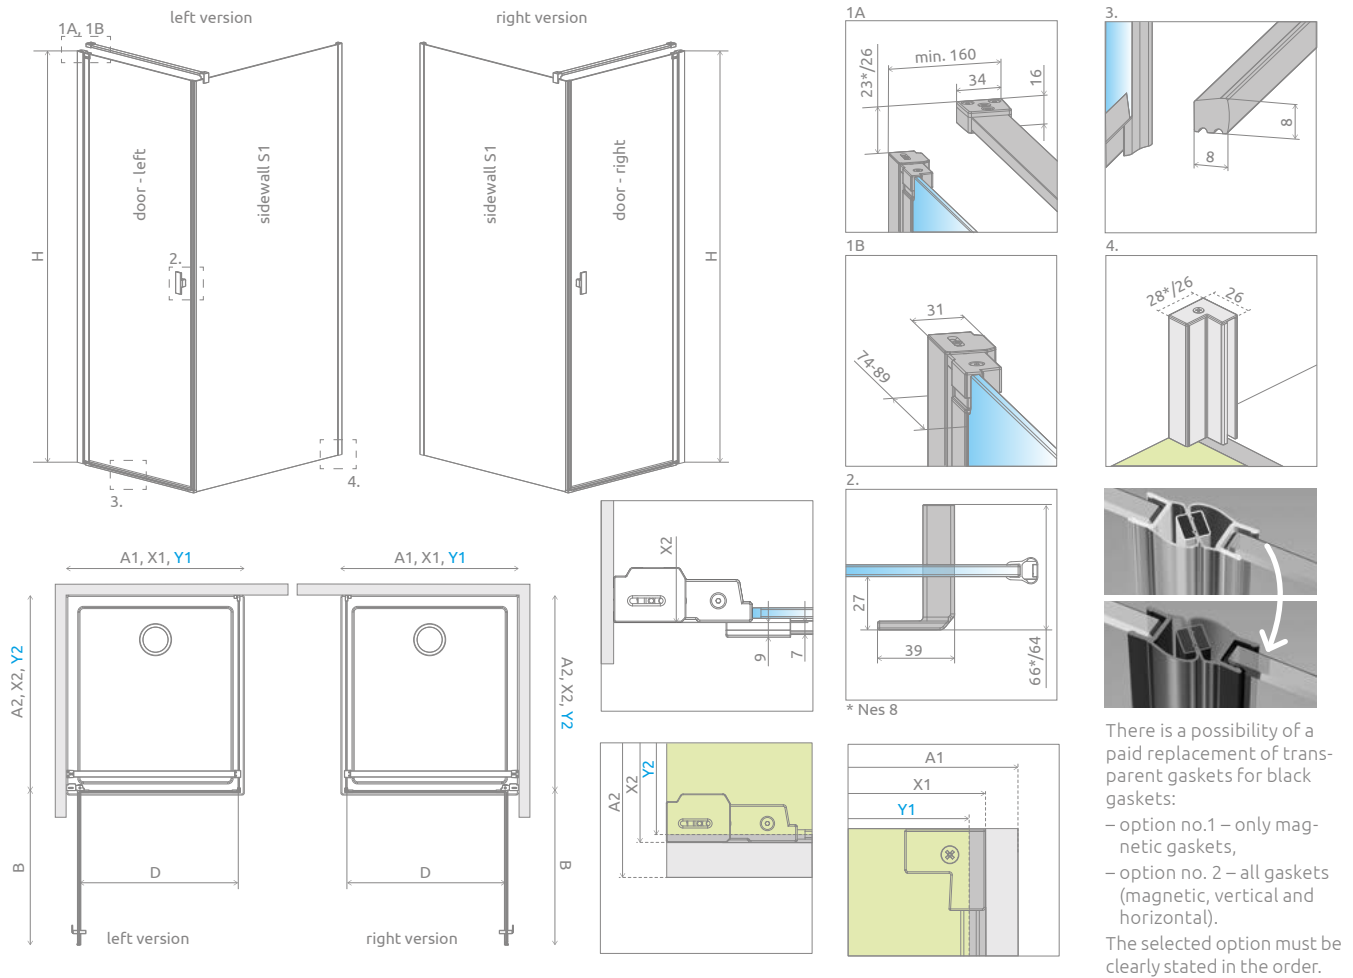

Shower enclosure set consists of 2 parts: door and sidewall S1. Please specify all the article numbers when making an order.

DOOR

Model	Nes 8 KDJ I transparent glass – 8 mm		Nes KDJ I transparent glass – 6 mm	
	profile finish: CHROME Art. No.	profile finish: BLACK Art. No.	profile finish: CHROME Art. No.	profile finish: BLACK Art. No.
KDJ I door 80 L	10072080-01-01L	10072080-54-01L	10022080-01-01L	10022080-54-01L
KDJ I door 80 R	10072080-01-01R	10072080-54-01R	10022080-01-01R	10022080-54-01R
KDJ I door 90 L	10072090-01-01L	10072090-54-01L	10022090-01-01L	10022090-54-01L
KDJ I door 90 R	10072090-01-01R	10072090-54-01R	10022090-01-01R	10022090-54-01R
KDJ I door 100 L	10072100-01-01L	10072100-54-01L	10022100-01-01L	10022100-54-01L
KDJ I door 100 R	10072100-01-01R	10072100-54-01R	10022100-01-01R	10022100-54-01R

SIDEWALL S1

Model	Nes 8 KDJ I transparent glass – 8 mm		Nes KDJ I transparent glass – 6 mm	
	profile finish: CHROME Art. No.	profile finish: BLACK Art. No.	profile finish: CHROME Art. No.	profile finish: BLACK Art. No.
S1 70	10089070-01-01		10039070-01-01	
S1 75	10089075-01-01		10039075-01-01	
S1 80	10089080-01-01		10039080-01-01	
S1 90	10089090-01-01		10039090-01-01	
S1 100	10089100-01-01		10039100-01-01	

TECHNICAL DRAWINGS

Door	A1	X1	Y1	B	D	H
KDJ I door 80	800	775-790	770-785	696	696	2000
KDJ I door 90	900	875-890	870-885	796	796	2000
KDJ I door 100	1000	975-990	970-985	896	896	2000

Sidewall S1	A2	X2	Y2
S1 70	700	675-690	670-685
S1 75	750	725-740	720-735
S1 80	800	775-790	770-785
S1 90	900	875-890	870-885
S1 100	1000	975-990	970-985

* possibility of connecting extension profiles

NAVIGATION

Dimensions are given in mm.