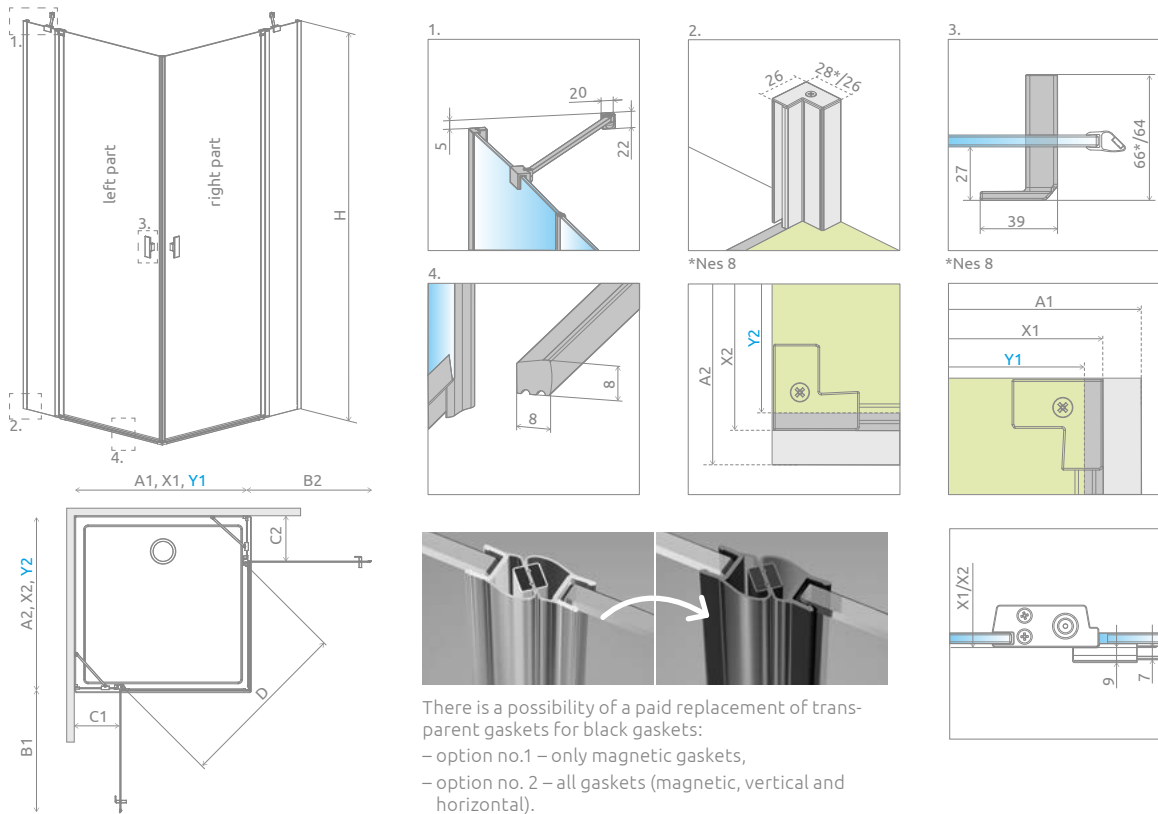

Shower enclosure set consists of 2 parts: left and right. Please specify both article numbers when making an order.

LEFT PART

Model	Nes 8 KDD II transparent glass – 8 mm		Nes KDD II transparent glass – 6 mm	
	profile finish: CHROME Art. No.	profile finish: BLACK Art. No.	profile finish: CHROME Art. No.	profile finish: BLACK Art. No.
KDD II 80 L	10085080-01-01L	10085080-54-01L	10031080-01-01L	10031080-54-01L
KDD II 90 L	10085090-01-01L	10085090-54-01L	10031090-01-01L	10031090-54-01L
KDD II 100 L	10085100-01-01L	10085100-54-01L	10031100-01-01L	10031100-54-01L

RIGHT PART

Model	Nes 8 KDD II transparent glass – 8 mm		Nes KDD II transparent glass – 6 mm	
	profile finish: CHROME Art. No.	profile finish: BLACK Art. No.	profile finish: CHROME Art. No.	profile finish: BLACK Art. No.
KDD II 80 R	10085080-01-01R	10085080-54-01R	10031080-01-01R	10031080-54-01R
KDD II 90 R	10085090-01-01R	10085090-54-01R	10031090-01-01R	10031090-54-01R
KDD II 100 R	10085100-01-01R	10085100-54-01R	10031100-01-01R	10031100-54-01R

TECHNICAL DRAWINGS

Model	A1	A2	X1	X2	Y1	Y2	B1	B2	C	C2	D	H
KDD II 80L×80R	800	800	775-790	775-790	770-785	770-785	500	500	250-265	250-265	679	2000
KDD II 80L×90R	800	900	775-790	875-890	770-785	870-885	500	600	250-265	250-265	753	2000
KDD II 80L×100R	800	1000	775-790	975-990	770-785	970-985	500	700	250-265	250-265	833	2000
KDD II 90L×80R	900	800	875-890	775-790	870-885	770-785	600	500	250-265	250-265	753	2000
KDD II 90L×90R	900	900	875-890	875-890	870-885	870-885	600	600	250-265	250-265	820	2000
KDD II 90L×100R	900	1000	875-890	975-990	870-885	970-985	600	700	250-265	250-265	894	2000
KDD II 100L×80R	1000	800	975-990	775-790	970-985	770-785	700	500	250-265	250-265	833	2000
KDD II 100L×90R	1000	900	975-990	875-890	970-985	870-885	700	600	250-265	250-265	894	2000
KDD II 100L×100R	1000	1000	975-990	975-990	970-985	970-985	700	700	250-265	250-265	962	2000

* possibility of connecting extension profiles

NAVIGATION

Dimensions are given in mm.