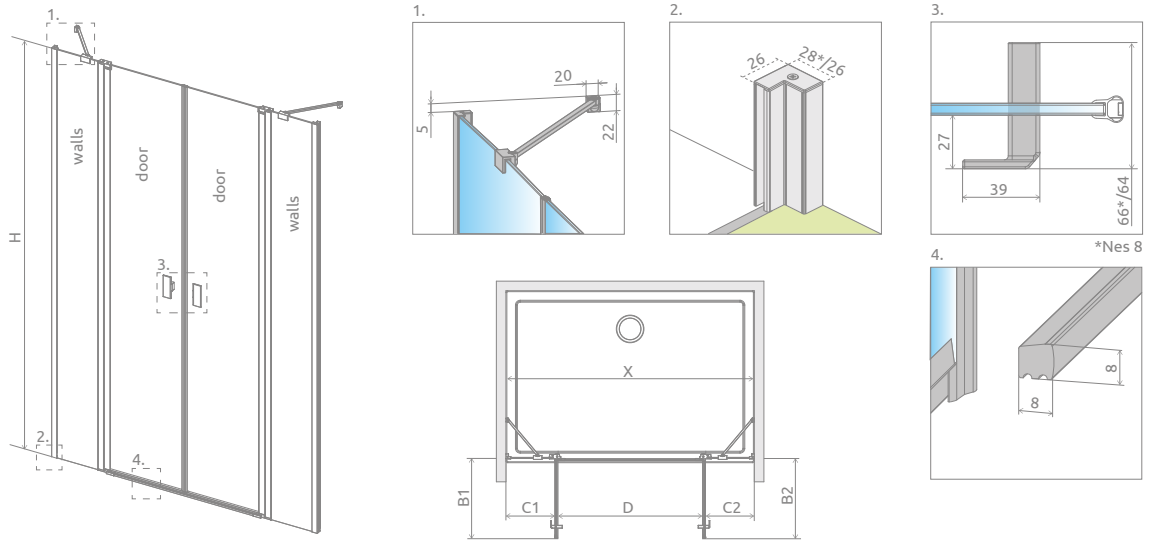

TECHNICAL DRAWINGS

Model	Version			
	W1	W2	W3	W4
DWD 130	Doors G 730 Walls 570			
DWD 140	Doors G 830 Walls 570	Doors G 730 Walls 670		
DWD 150	Doors G 930 Walls 570	Doors G 830 Walls 670	Doors G 730 Walls 770	
DWD 160	Doors G 1030 Walls 570	Doors G 930 Walls 670	Doors G 830 Walls 770	Doors G 730 Walls 870
DWD 170	Doors G 1030 Walls 670	Doors G 930 Walls 770	Doors G 830 Walls 870	Doors G 730 Walls 970
DWD 180	Doors G 1030 Walls 770	Doors G 930 Walls 870	Doors G 830 Walls 970	
DWD 190	Doors G 1030 Walls 870	Doors G 930 Walls 970		
DWD 200	Doors G 1030 Walls 970			

Model	Version	X	B1	B2	C1	C2	D	H
DWD 130	W1	1280-1310	370	370	248-263	248-263	740	2000
DWD 140	W1	1380-1410	420	420	248-263	248-263	840	2000
DWD 140	W2	1380-1410	370	370	298-313	298-313	740	2000
DWD 150	W1	1480-1510	470	470	248-263	248-263	940	2000
DWD 150	W2	1480-1510	420	420	298-313	298-313	840	2000
DWD 150	W3	1480-1510	370	370	348-363	348-363	740	2000
DWD 160	W1	1580-1610	520	520	248-263	248-263	1040	2000
DWD 160	W2	1580-1610	470	470	298-313	298-313	940	2000
DWD 160	W3	1580-1610	420	420	348-363	348-363	840	2000
DWD 160	W4	1580-1610	370	370	398-413	398-413	740	2000
DWD 170	W1	1680-1710	520	520	298-313	298-313	1040	2000
DWD 170	W2	1680-1710	470	470	348-363	348-363	940	2000
DWD 170	W3	1680-1710	420	420	398-413	398-413	840	2000
DWD 170	W4	1680-1710	370	370	448-463	448-463	740	2000
DWD 180	W1	1780-1810	520	520	348-363	348-363	1040	2000
DWD 180	W2	1780-1810	470	470	398-413	398-413	940	2000
DWD 180	W3	1780-1810	420	420	448-463	448-463	840	2000
DWD 190	W1	1880-1910	520	520	398-413	398-413	1040	2000
DWD 190	W2	1880-1910	470	470	448-463	448-463	940	2000
DWD 200	W1	1980-2010	520	520	448-463	448-463	1040	2000