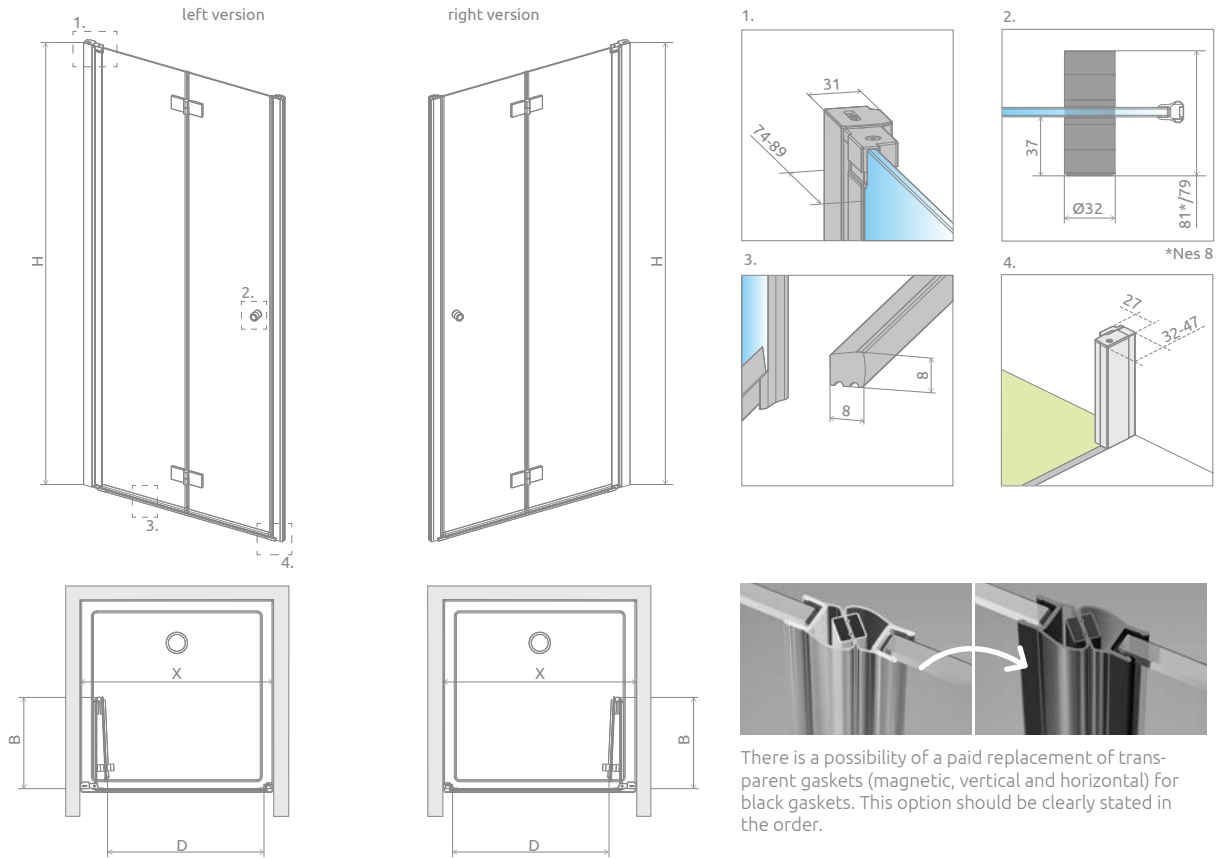

TECHNICAL DRAWINGS

Model	X	B	D	H
DWB 70	680-710	327	534	2000
DWB 80	780-810	377	634	2000
DWB 90	880-910	427	734	2000