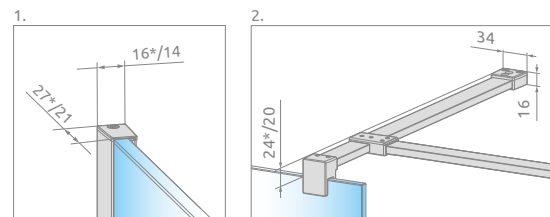

Modo X Black III Frame Modo New Black III Frame

Modo X

Modo New

Modo New Black III Frame + shower board

Profile finish:

54 Black

Shower enclosure set consists of 3 parts: 2 walls Modo New Black II Frame and connector of support bars

CONNECTOR OF SUPPORT BARS

Model	Art. No.
Connector of support bars	389000-54

TECHNICAL DRAWINGS

*Modo X

Sidewall 1	X1	X2	E	H
Modo (X/New) Black II Frame 50	max 1700	max 1200	485-495	2000
Modo (X/New) Black II Frame 55	max 1750	max 1200	535-545	2000
Modo (X/New) Black II Frame 60	max 1800	max 1200	585-595	2000
Modo (X/New) Black II Frame 65	max 1850	max 1200	635-645	2000
Modo (X/New) Black II Frame 70	max 1900	max 1200	685-695	2000
Modo (X/New) Black II Frame 75	max 1950	max 1200	735-745	2000
Modo (X/New) Black II Frame 80	max 2000	max 1200	785-795	2000
Modo (X/New) Black II Frame 85	max 2050	max 1200	835-845	2000
Modo (X/New) Black II Frame 90	max 2100	max 1200	885-895	2000
Modo (X/New) Black II Frame 95	max 2150	max 1200	935-945	2000
Modo (X/New) Black II Frame 100	max 2200	max 1200	985-995	2000
Modo (X/New) Black II Frame 105	max 2250	max 1200	1035-1045	2000
Modo (X/New) Black II Frame 110	max 2300	max 1200	1085-1095	2000
Modo (X/New) Black II Frame 115	max 2350	max 1200	1135-1145	2000
Modo (X/New) Black II Frame 120	max 2400	max 1200	1185-1195	2000
Modo (X/New) Black II Frame 125	max 2450	max 1200	1235-1245	2000
Modo (X/New) Black II Frame 130	max 2500	max 1200	1285-1295	2000
Modo (X/New) Black II Frame 140	max 2600	max 1200	1385-1395	2000
Modo (X/New) Black II Frame 150	max 2700	max 1200	1485-1495	2000
Modo (X/New) Black II Frame 160	max 2800	max 1200	1585-1595	2000