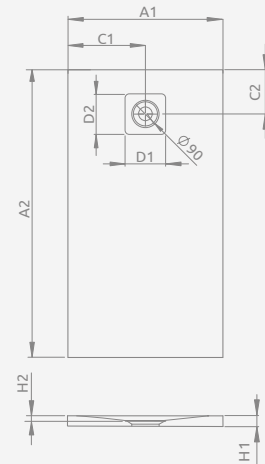

## KYNTOS F

To be installed on floor, siphon outlet Ø 90 mm, recommended siphon HS1. The shower tray can be cut to the individual sizes (more details on p. 532).

KYNTOS F	A1	A2	C1	C2	D1	D2	H1	H2
90×80	800	900	400	250	130	130	30	16
100×70	700	1000	350	250	130	130	30	16
100×80	800	1000	400	250	130	130	30	16
100×90	900	1000	450	250	130	130	30	16
110×80	800	1100	400	250	130	130	30	16
110×90	900	1100	450	250	130	130	30	16
120×70	700	1200	350	250	130	130	30	16
120×80	800	1200	400	250	130	130	30	16
120×90	900	1200	450	250	130	130	30	16
120×100	1000	1200	500	250	130	130	30	16
130×80	800	1300	400	350	130	130	30	16
130×90	900	1300	450	350	130	130	30	16
140×70	700	1400	350	350	130	130	30	16
140×80	800	1400	400	350	130	130	30	16
140×90	900	1400	450	350	130	130	30	16
140×100	1000	1400	500	350	130	130	30	16
150×80	800	1500	400	350	130	130	30	16
150×90	900	1500	450	350	130	130	30	16
160×70	700	1600	350	450	130	130	30	16
160×80	800	1600	400	450	130	130	30	16
160×90	900	1600	450	450	130	130	30	16
160×100	1000	1600	500	450	130	130	30	16
180×70	700	1800	350	450	130	130	30	16
180×80	800	1800	400	450	130	130	30	16
180×90	900	1800	450	450	130	130	30	16
180×100	1000	1800	500	450	130	130	30	16
210×70	700	2100	350	620	130	130	30	16
210×80	800	2100	400	620	130	130	30	16
210×90	900	2100	450	620	130	130	30	16
210×100	1000	2100	500	620	130	130	30	16

Please specify three article numbers when making an order: shower tray, grid in the selected color and siphon.