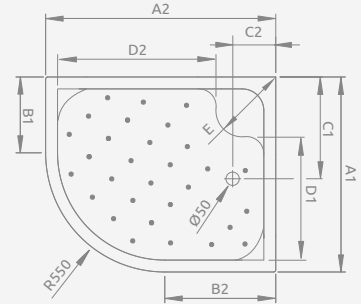

Left version

Right version

Model	Art. No.
KORFU E 100×80 L	4E81400-03L
KORFU E 100×80 R	4E81400-03R
KORFU E 120×90 L	4E91240-03L
KORFU E 120×90 R	4E91240-03R

KORFU E

Shower tray with a removable panel, siphon outlet \varnothing 50 mm, installing frame included, recommended siphon B602R, R135L.

Left version

Right version

KORFU E	A1	A2	B1	B2	C1	C2	D1	D2	E	H1	H2	H3	H4
100×80	800	1000	250	450	460	180	410	615	410	485	395	130	240
120×90	900	1200	350	650	480	200	510	815	430	485	395	130	240

Left version

Right version

Model	Art. No.
TASOS PLUS E 100×80 L	STE1086-30L
TASOS PLUS E 100×80 R	STE1086-30R

TASOS PLUS E

To be installed on floor (without legs), siphon outlet \varnothing 90 mm, recommended siphons TB90, R500, 690 P, TB21, TBXS, R510, R580, R400 SLIM, R400W SLIM.

Left version

Right version

TASOS PLUS E	A1	A2	B1	B2	C1	C2	H1	H2
100×80	800	1000	250	450	150	150	50	25