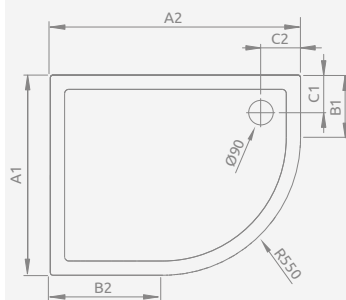

Left version

Right version

Model	Art. No.
KORFU E 100×80 L	4E81400-03L
KORFU E 100×80 R	4E81400-03R
KORFU E 120×90 L	4E91240-03L
KORFU E 120×90 R	4E91240-03R

KORFU E

Shower tray with a removable panel, siphon outlet \varnothing 50 mm, installing frame included, recommended siphon B602R, R135L.

Left version

Right version

KORFU E	A1	A2	B1	B2	C1	C2	D1	D2	E	H1	H2	H3	H4
100×80	800	1000	250	450	460	180	410	615	410	485	395	130	240
120×90	900	1200	350	650	480	200	510	815	430	485	395	130	240

Left version

Right version

Model	Art. No.
TASOS PLUS E 100×80 L	STE1086-30L
TASOS PLUS E 100×80 R	STE1086-30R

TASOS PLUS E

To be installed on floor (without legs), siphon outlet \varnothing 90 mm, recommended siphons TB90, R500, 690 P, TB21, TBXS, R510, R580, R400 SLIM, R400W SLIM.

Left version

Right version

TASOS PLUS E	A1	A2	B1	B2	C1	C2	H1	H2
100×80	800	1000	250	450	150	150	50	25