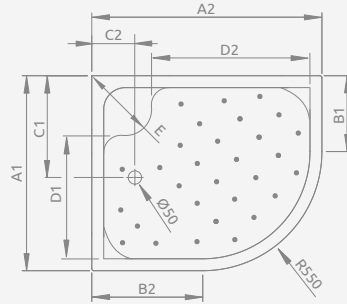

Left version

Right version

Model	Art. No.
KORFU E 100×80 L	4E81400-03L
KORFU E 100×80 R	4E81400-03R
KORFU E 120×90 L	4E91240-03L
KORFU E 120×90 R	4E91240-03R

KORFU E

Shower tray with a removable panel, siphon outlet \varnothing 50 mm, installing frame included, recommended siphon B602R, R135L.

Left version

Right version

KORFU E	A1	A2	B1	B2	C1	C2	D1	D2	E	H1	H2	H3	H4
100×80	800	1000	250	450	460	180	410	615	410	485	395	130	240
120×90	900	1200	350	650	480	200	510	815	430	485	395	130	240

Left version

Right version

Model	Art. No.
TASOS PLUS E 100×80 L	STE1086-30L
TASOS PLUS E 100×80 R	STE1086-30R

TASOS PLUS E

To be installed on floor (without legs), siphon outlet \varnothing 90 mm, recommended siphons TB90, R500, 690 P, TB21, TBXS, R510, R580, R400 SLIM, R400W SLIM.

Left version

Right version

TASOS PLUS E	A1	A2	B1	B2	C1	C2	H1	H2
100×80	800	1000	250	450	150	150	50	25