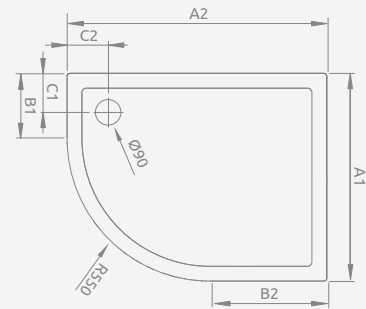

Left version

Right version

KORFU E	A1	A2	B1	B2	C1	C2	D1	D2	E	H1	H2	H3	H4
100×80	800	1000	250	450	460	180	410	615	410	485	395	130	240
120×90	900	1200	350	650	480	200	510	815	430	485	395	130	240

Left version

Right version

Model	Art. No.
TASOS PLUS E 100×80 L	STE1086-30L
TASOS PLUS E 100×80 R	STE1086-30R

TASOS PLUS E

To be installed on floor (without legs), siphon outlet \varnothing 90 mm, recommended siphons TB90, R500, 690 P, TB21, TBXS, R510, R580, R400 SLIM, R400W SLIM.

Left version

Right version

TASOS PLUS E	A1	A2	B1	B2	C1	C2	H1	H2
100×80	800	1000	250	450	150	150	50	25