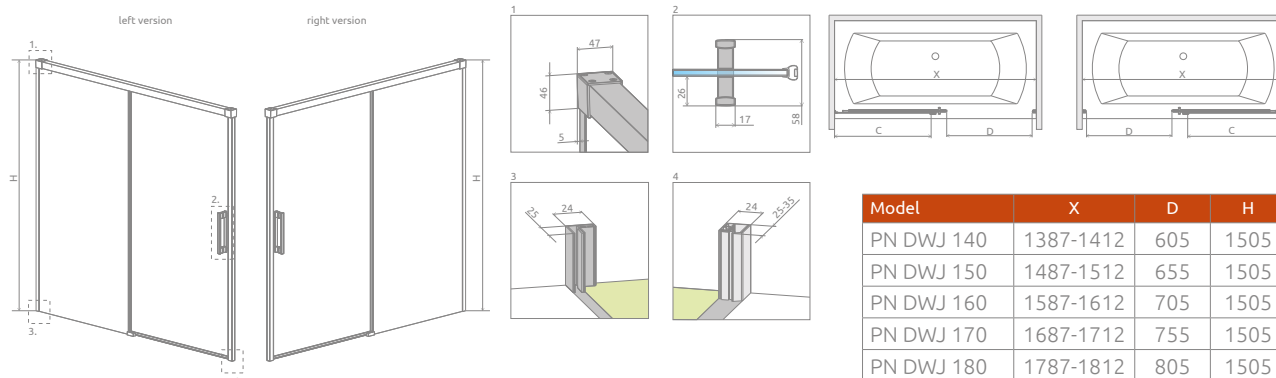

Idea PN DWJ

The product in other colour variants can be found on p. 527

ADDITIONAL OPTIONS

Profile finish:

01 Chrome 54 Black

Model	Width (X)	Height (H)	TRANSPARENT GLASS	
			profile finish: CHROME Art. No.	profile finish: BLACK Art. No.
PN DWJ 140 L	1387-1412	1505	10003140-01-01L	10003140-54-01L
PN DWJ 140 R	1387-1412	1505	10003140-01-01R	10003140-54-01R
PN DWJ 150 L	1487-1512	1505	10003150-01-01L	10003150-54-01L
PN DWJ 150 R	1487-1512	1505	10003150-01-01R	10003150-54-01R
PN DWJ 160 L	1587-1612	1505	10003160-01-01L	10003160-54-01L
PN DWJ 160 R	1587-1612	1505	10003160-01-01R	10003160-54-01R
PN DWJ 170 L	1687-1712	1505	10003170-01-01L	10003170-54-01L
PN DWJ 170 R	1687-1712	1505	10003170-01-01R	10003170-54-01R
PN DWJ 180 L	1787-1812	1505	10003180-01-01L	10003180-54-01L
PN DWJ 180 R	1787-1812	1505	10003180-01-01R	10003180-54-01R

As standard bathtub screen is provided without a threshold strip.

There is a possibility of a paid replacement of transparent gaskets (magnetic, vertical and horizontal) for black gaskets. This option should be clearly stated in the order.

TECHNICAL DRAWINGS

Model	X	D	H
PN DWJ 140	1387-1412	605	1505
PN DWJ 150	1487-1512	655	1505
PN DWJ 160	1587-1612	705	1505
PN DWJ 170	1687-1712	755	1505
PN DWJ 180	1787-1812	805	1505