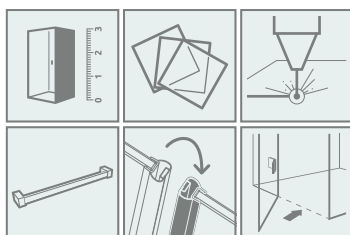

Idea PN DWJ+S

The product in other colour variants can be found on p. 526

ADDITIONAL OPTIONS

Profile finish:

01 Chrome 54 Black

Bathtub screen consists of 2 parts: sliding door and sidewall. Please specify both article numbers when making an order.

SLIDING DOOR

Model	TRANSPARENT GLASS	
	profile finish: CHROME Art. No.	profile finish: BLACK Art. No.
PN DWJ+S 140 L	10042140-01-01L	10042140-54-01L
PN DWJ+S 140 R	10042140-01-01R	10042140-54-01R
PN DWJ+S 150 L	10042150-01-01L	10042150-54-01L
PN DWJ+S 150 R	10042150-01-01R	10042150-54-01R
PN DWJ+S 160 L	10042160-01-01L	10042160-54-01L
PN DWJ+S 160 R	10042160-01-01R	10042160-54-01R
PN DWJ+S 170 L	10042170-01-01L	10042170-54-01L
PN DWJ+S 170 R	10042170-01-01R	10042170-54-01R
PN DWJ+S 180 L	10042180-01-01L	10042180-54-01L
PN DWJ+S 180 R	10042180-01-01R	10042180-54-01R

As standard bathtub screen is provided without a threshold strip. Installation of the sidewall is possible only from the side of the magnetic strip.

TECHNICAL DRAWINGS

Door	A1	X1	Y1	C	D	H1
PN DWJ+S 140	1400	1385-1400	1380-1395	655-670	590	1505
PN DWJ+S 150	1500	1485-1500	1480-1495	705-720	640	1505
PN DWJ+S 160	1600	1585-1600	1580-1595	755-770	690	1505
PN DWJ+S 170	1700	1685-1700	1680-1695	805-820	740	1505
PN DWJ+S 180	1800	1785-1800	1780-1795	855-870	790	1505