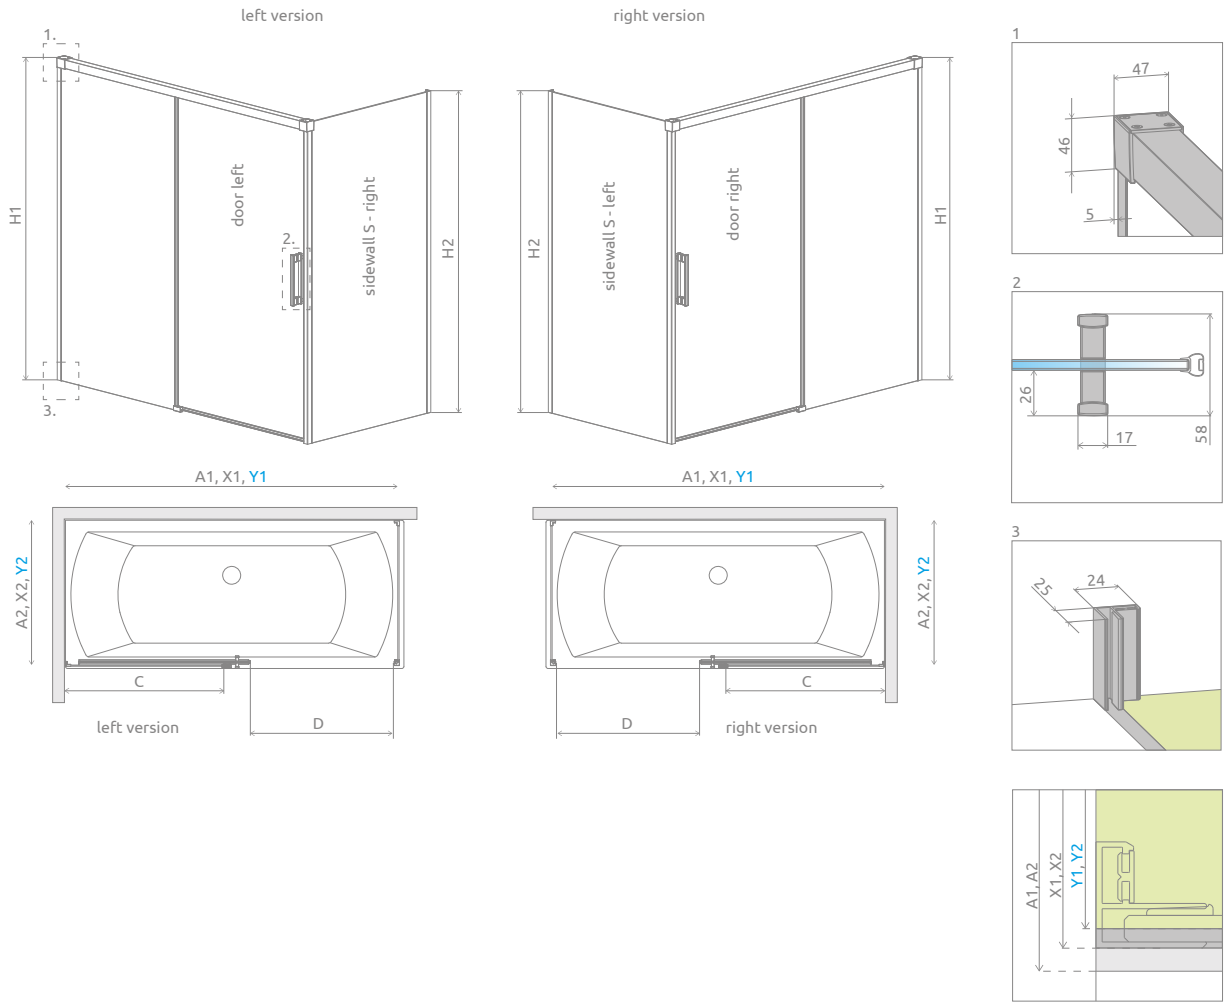

Idea PN DWJ+S

The product in other colour variants can be found on p. 526

ADDITIONAL OPTIONS

Profile finish:

01 Chrome 54 Black

Bathtub screen consists of 2 parts: sliding door and sidewall. Please specify both article numbers when making an order.

SLIDING DOOR

Model	TRANSPARENT GLASS	
	profile finish: CHROME Art. No.	profile finish: BLACK Art. No.
PN DWJ+S 140 L	10042140-01-01L	10042140-54-01L
PN DWJ+S 140 R	10042140-01-01R	10042140-54-01R
PN DWJ+S 150 L	10042150-01-01L	10042150-54-01L
PN DWJ+S 150 R	10042150-01-01R	10042150-54-01R
PN DWJ+S 160 L	10042160-01-01L	10042160-54-01L
PN DWJ+S 160 R	10042160-01-01R	10042160-54-01R
PN DWJ+S 170 L	10042170-01-01L	10042170-54-01L
PN DWJ+S 170 R	10042170-01-01R	10042170-54-01R
PN DWJ+S 180 L	10042180-01-01L	10042180-54-01L
PN DWJ+S 180 R	10042180-01-01R	10042180-54-01R

SIDEWALL S

Model	TRANSPARENT GLASS	
	profile finish: CHROME Art. No.	profile finish: BLACK Art. No.
PN S 70 L	10005070-01-01L	10005070-54-01L
PN S 70 R	10005070-01-01R	10005070-54-01R
PN S 75 L	10005075-01-01L	10005075-54-01L
PN S 75 R	10005075-01-01R	10005075-54-01R
PN S 80 L	10005080-01-01L	10005080-54-01L
PN S 80 R	10005080-01-01R	10005080-54-01R

As standard bathtub screen is provided without a threshold strip. Installation of the sidewall is possible only from the side of the magnetic strip.

TECHNICAL DRAWINGS

Door	A1	X1	Y1	C	D	H1
PN DWJ+S 140	1400	1385-1400	1380-1395	655-670	590	1505
PN DWJ+S 150	1500	1485-1500	1480-1495	705-720	640	1505
PN DWJ+S 160	1600	1585-1600	1580-1595	755-770	690	1505
PN DWJ+S 170	1700	1685-1700	1680-1695	805-820	740	1505
PN DWJ+S 180	1800	1785-1800	1780-1795	855-870	790	1505