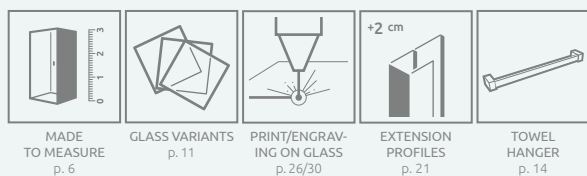

ADDITIONAL OPTIONS