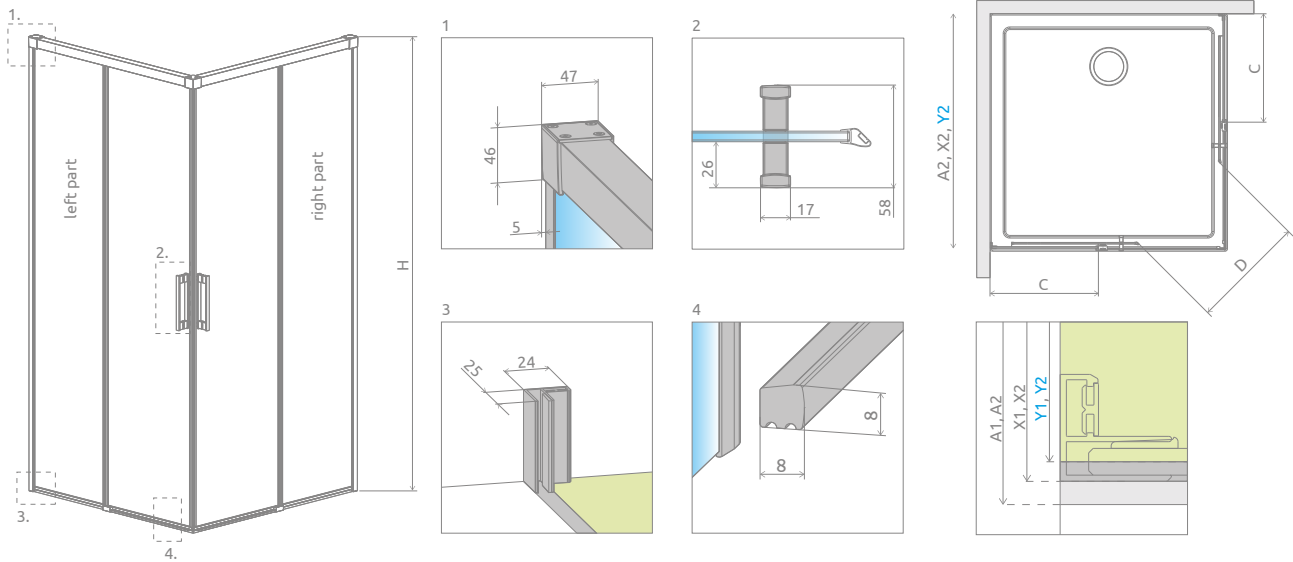

Shower enclosure set consists of 2 parts: left and right. Please specify both article numbers when making an order.

LEFT PART

Model	FACTORY / TRANSPARENT GLASS
	profile finish: BLACK Art. No.
KDD 80 L	387061-54-55L
KDD 90 L	387060-54-55L
KDD 100 L	387062-54-55L
KDD 110 L	387063-54-55L
KDD 120 L	387064-54-55L

Model	D
KDD 80L×70R	400
KDD 80L×75R	420
KDD 80L×80R	440
KDD 80L×90R	475
KDD 80L×100R	515
KDD 80L×110R	555
KDD 80L×120R	595
KDD 90L×70R	440
KDD 90L×75R	460
KDD 90L×80R	475
KDD 90L×90R	510
KDD 90L×100R	545