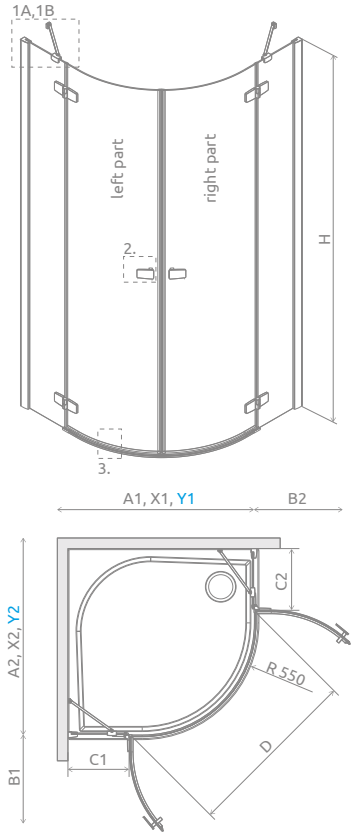

Fuenta New PDD

Profile finish:

01 Chrome

Fuenta New PDD + Giaros A

Shower enclosure set consists of 2 parts: left and right. Please specify both article numbers when making an order.

LEFT PART

Model	Tray width (A1)	Dimension to the glass panel axis (Y1)	Height (H)	TRANSPARENT GLASS
				Art. No.
PDD 80 L	800	767-782	2000	384002-01-01L
PDD 90 L	900	867-882	2000	384001-01-01L
PDD 100 L	1000	967-982	2000	384003-01-01L

RIGHT PART

Model	Tray width (A2)	Dimension to the glass panel axis (Y2)	Height (H)	TRANSPARENT GLASS
				Art. No.
PDD 80 R	800	767-782	2000	384002-01-01R
PDD 90 R	900	867-882	2000	384001-01-01R
PDD 100 R	1000	967-982	2000	384003-01-01R

TECHNICAL DRAWINGS

Model	A1	A2	X1	X2	Y1	Y2	B1	B2	C1	C2	D	H
PDD 80L×80R	800	800	785-800	785-800	767-782	767-782	440	440	188-203	188-203	840	2000
PDD 80L×90R	800	900	785-800	885-900	767-782	867-882	440	440	188-203	288-303	840	2000
PDD 80L×100R	800	1000	785-800	985-1000	767-782	967-982	440	440	188-203	388-403	840	2000
PDD 90L×80R	900	800	885-900	785-800	867-882	767-782	440	440	288-303	188-203	840	2000
PDD 90L×90R	900	900	885-900	885-900	867-882	867-882	440	440	288-303	288-303	840	2000
PDD 90L×100R	900	1000	885-900	985-1000	867-882	967-982	440	440	288-303	388-403	840	2000
PDD 100L×80R	1000	800	985-1000	785-800	967-982	767-782	440	440	388-403	188-203	840	2000
PDD 100L×90R	1000	900	985-1000	885-900	967-982	867-882	440	440	388-403	288-303	840	2000
PDD 100L×100R	1000	1000	985-1000	985-1000	967-982	967-982	440	440	388-403	388-403	840	2000

ADDITIONAL OPTIONS

Extension profiles		Art. No.
	Profile + 2 cm	P01-154200001
	Profile + 4 cm	P01-155200001

NAVIGATION

Dimensions are given in mm.