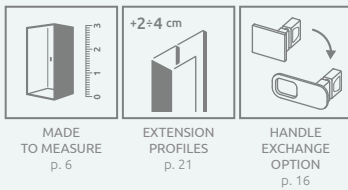

Fuenta New PDD

Profile finish:

01 Chrome

Fuenta New PDD + Giaros A

Shower enclosure set consists of 2 parts: left and right. Please specify both article numbers when making an order.

LEFT PART

Model	Tray width (A1)	Dimension to the glass panel axis (Y1)	Height (H)	TRANSPARENT GLASS
				Art. No.
PDD 80 L	800	767-782	2000	384002-01-01L
PDD 90 L	900	867-882	2000	384001-01-01L
PDD 100 L	1000	967-982	2000	384003-01-01L

RIGHT PART

Model	Tray width (A2)	Dimension to the glass panel axis (Y2)	Height (H)	TRANSPARENT GLASS
				Art. No.
PDD 80 R	800	767-782	2000	384002-01-01R
PDD 90 R	900	867-882	2000	384001-01-01R
PDD 100 R	1000	967-982	2000	384003-01-01R

TECHNICAL DRAWINGS

Model	A1	A2	X1	X2	Y1	Y2	B1	B2	C1	C2	D	H
PDD 80L×80R	800	800	785-800	785-800	767-782	767-782	440	440	188-203	188-203	840	2000
PDD 80L×90R	800	900	785-800	885-900	767-782	867-882	440	440	188-203	288-303	840	2000
PDD 80L×100R	800	1000	785-800	985-1000	767-782	967-982	440	440	188-203	388-403	840	2000
PDD 90L×80R	900	800	885-900	785-800	867-882	767-782	440	440	288-303	188-203	840	2000
PDD 90L×90R	900	900	885-900	885-900	867-882	867-882	440	440	288-303	288-303	840	2000
PDD 90L×100R	900	1000	885-900	985-1000	867-882	967-982	440	440	288-303	388-403	840	2000
PDD 100L×80R	1000	800	985-1000	785-800	967-982	767-782	440	440	388-403	188-203	840	2000
PDD 100L×90R	1000	900	985-1000	885-900	967-982	867-882	440	440	388-403	288-303	840	2000
PDD 100L×100R	1000	1000	985-1000	985-1000	967-982	967-982	440	440	388-403	388-403	840	2000

ADDITIONAL OPTIONS

Extension profiles		Art. No.
	Profile + 2 cm	P01-154200001
	Profile + 4 cm	P01-155200001

NAVIGATION

Dimensions are given in mm.