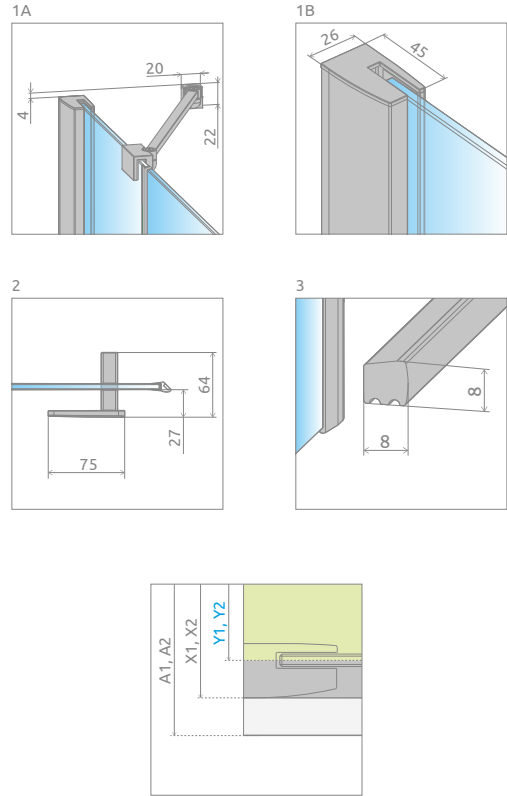

Fuenta New PDD

Profile finish:

01 Chrome

Fuenta New PDD + Giaros A

Shower enclosure set consists of 2 parts: left and right. Please specify both article numbers when making an order.

LEFT PART

Model	Tray width (A1)	Dimension to the glass panel axis (Y1)	Height (H)	TRANSPARENT GLASS
				Art. No.
PDD 80 L	800	767-782	2000	384002-01-01L
PDD 90 L	900	867-882	2000	384001-01-01L
PDD 100 L	1000	967-982	2000	384003-01-01L

RIGHT PART

Model	Tray width (A2)	Dimension to the glass panel axis (Y2)	Height (H)	TRANSPARENT GLASS
				Art. No.
PDD 80 R	800	767-782	2000	384002-01-01R
PDD 90 R	900	867-882	2000	384001-01-01R
PDD 100 R	1000	967-982	2000	384003-01-01R

TECHNICAL DRAWINGS

Model	A1	A2	X1	X2	Y1	Y2	B1	B2	C1	C2	D	H
PDD 80L×80R	800	800	785-800	785-800	767-782	767-782	440	440	188-203	188-203	840	2000
PDD 80L×90R	800	900	785-800	885-900	767-782	867-882	440	440	188-203	288-303	840	2000
PDD 80L×100R	800	1000	785-800	985-1000	767-782	967-982	440	440	188-203	388-403	840	2000
PDD 90L×80R	900	800	885-900	785-800	867-882	767-782	440	440	288-303	188-203	840	2000
PDD 90L×90R	900	900	885-900	885-900	867-882	867-882	440	440	288-303	288-303	840	2000
PDD 90L×100R	900	1000	885-900	985-1000	867-882	967-982	440	440	288-303	388-403	840	2000
PDD 100L×80R	1000	800	985-1000	785-800	967-982	767-782	440	440	388-403	188-203	840	2000
PDD 100L×90R	1000	900	985-1000	885-900	967-982	867-882	440	440	388-403	288-303	840	2000
PDD 100L×100R	1000	1000	985-1000	985-1000	967-982	967-982	440	440	388-403	388-403	840	2000

ADDITIONAL OPTIONS

Extension profiles		Art. No.
	Profile + 2 cm	P01-154200001
	Profile + 4 cm	P01-155200001

NAVIGATION

Dimensions are given in mm.