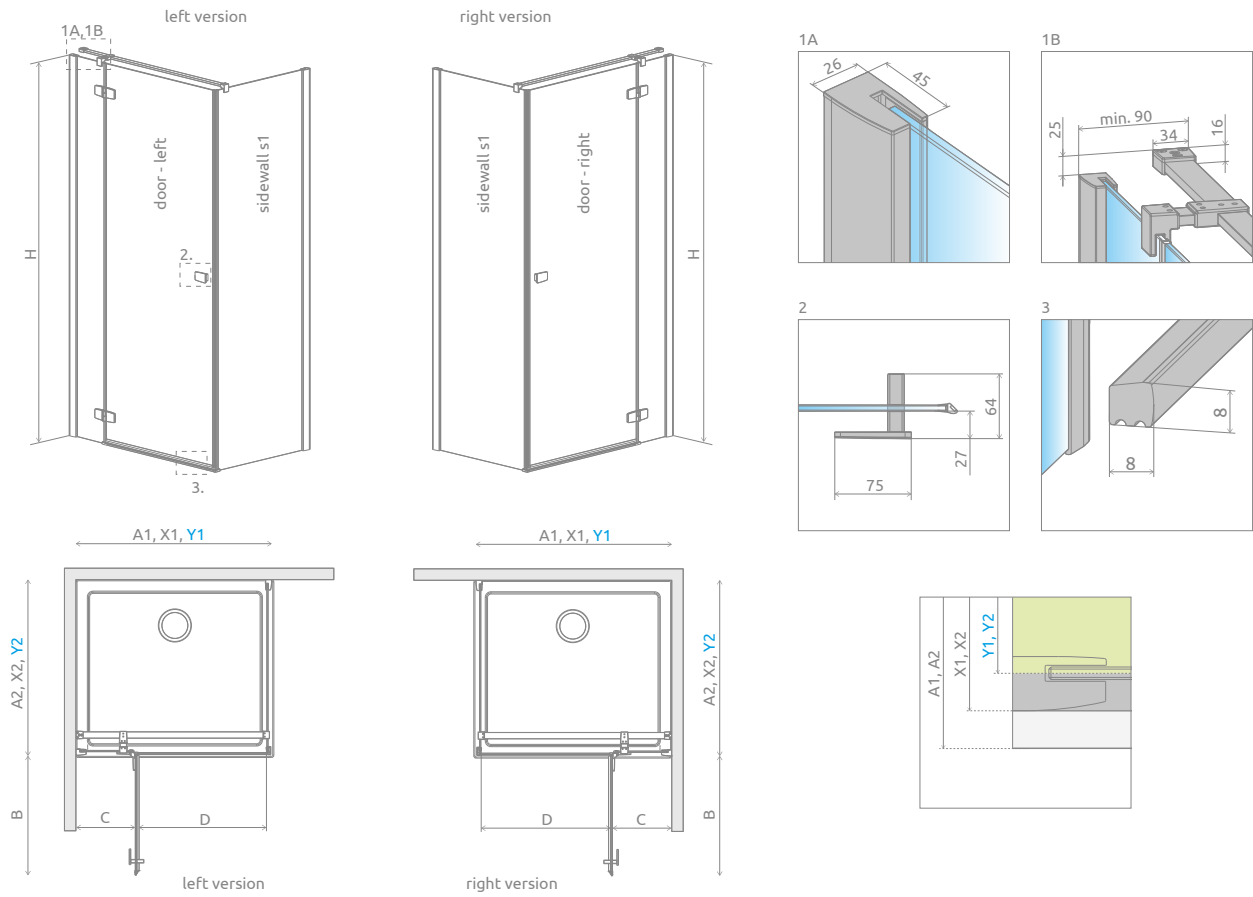

TECHNICAL DRAWINGS

Door	A1	X1	Y1	B	C	D	H
KDJ 80	800	785-800	767-782	520	253-268	505	2000
KDJ 90	900	885-900	867-882	620	253-268	605	2000
KDJ 100	1000	985-1000	967-982	620	353-368	605	2000
KDJ 110	1100	1085-1100	1067-1082	820	253-268	805	2000
KDJ 120	1200	1185-1200	1167-1182	820	353-368	805	2000

Sidewall S1	A2	X2	Y2
S1 70	700	685-700	667-682
S1 75	750	735-750	717-732
S1 80	800	785-800	767-782
S1 90	900	885-900	867-882
S1 100	1000	985-1000	967-982
S1 110	1100	1085-1100	1067-1082
S1 120	1200	1185-1200	1167-1182