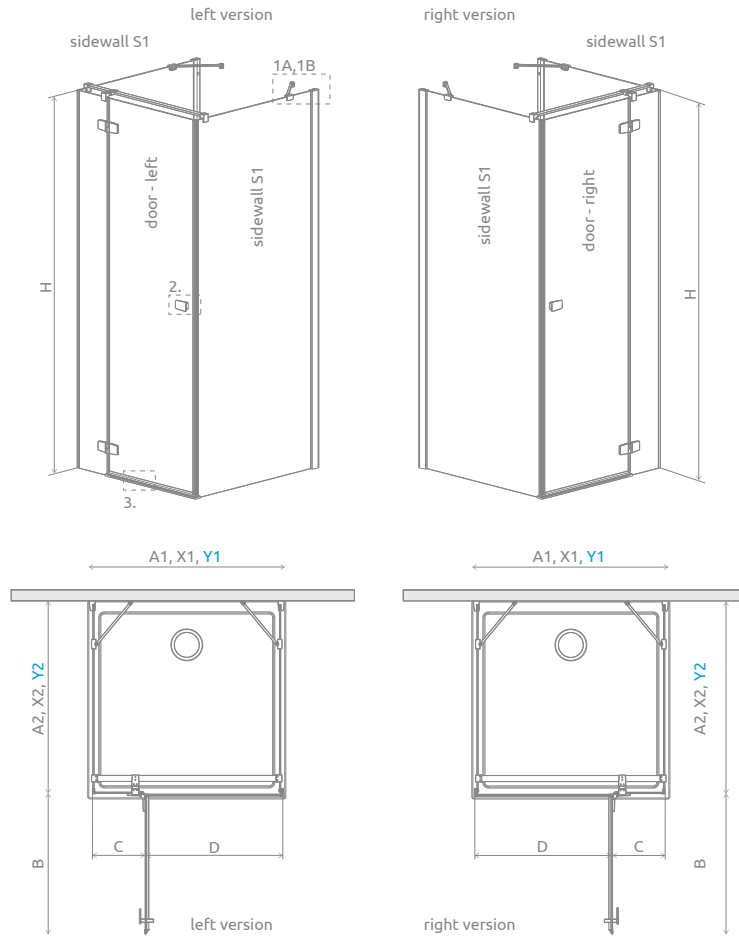

Fuenta New KDJ+S

Profile finish:

01 Chrome

Fuenta New KDJ+S + Giaros D

Shower enclosure set consists of 3 parts: shower door and two sidewalls S1. Please specify all the article numbers when making an order.

DOOR

Model	Tray width (A1)	Dimension to the glass panel axis (Y1)	Height (H)	TRANSPARENT GLASS
				Art. No.
KDJ+S door 80 L	800	746	2000	384021-01-01L
KDJ+S door 80 R	800	746	2000	384021-01-01R
KDJ+S door 90 L	900	846	2000	384020-01-01L
KDJ+S door 90 R	900	846	2000	384020-01-01R
KDJ+S door 100 L	1000	946	2000	384022-01-01L
KDJ+S door 100 R	1000	946	2000	384022-01-01R
KDJ+S door 110 L	1100	1046	2000	384023-01-01L
KDJ+S door 110 R	1100	1046	2000	384023-01-01R
KDJ+S door 120 L	1200	1146	2000	384024-01-01L
KDJ+S door 120 R	1200	1146	2000	384024-01-01R

SIDEWALL S1 (the package includes 1 sidewall, remember to order 2 sidewalls when making an order)

Model	Tray width (A2)	Dimension to the glass panel axis (Y2)	Height (H)	TRANSPARENT GLASS
				Art. No.
S1 70	700	667-682	2000	384048-01-01
S1 75	750	717-732	2000	384049-01-01
S1 80	800	767-782	2000	384051-01-01
S1 90	900	867-882	2000	384050-01-01
S1 100	1000	967-982	2000	384052-01-01

TECHNICAL DRAWINGS

Door	A1	X1	Y1	B	C	D	H
KDJ+S 80	800	783	746	540	236	505	2000
KDJ+S 90	900	883	846	640	236	605	2000
KDJ+S 100	1000	983	946	640	336	605	2000
KDJ+S 110	1100	1083	1046	840	236	805	2000
KDJ+S 120	1200	1183	1146	840	336	805	2000