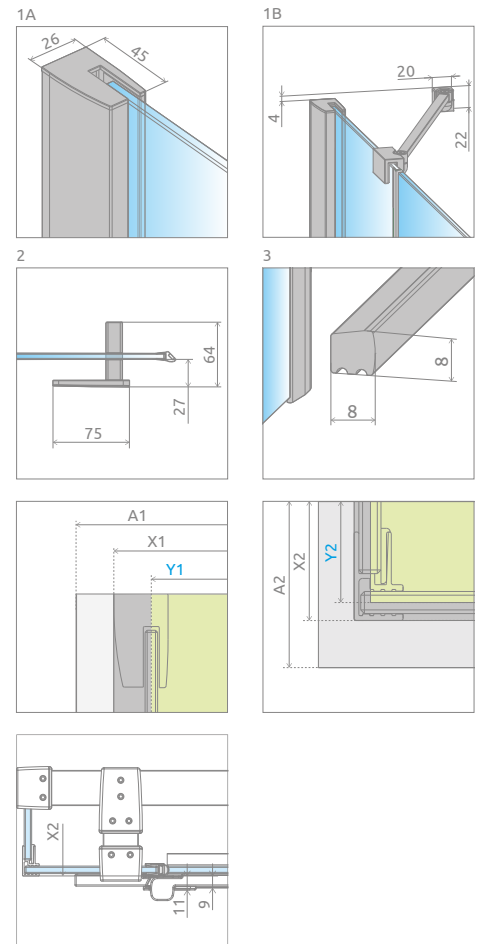

Fuenta New KDJ+S

Profile finish:

01 Chrome

Fuenta New KDJ+S + Giaros D

Shower enclosure set consists of 3 parts: shower door and two sidewalls S1. Please specify all the article numbers when making an order.

DOOR

Model	Tray width (A1)	Dimension to the glass panel axis (Y1)	Height (H)	TRANSPARENT GLASS
				Art. No.
KDJ+S door 80 L	800	746	2000	384021-01-01L
KDJ+S door 80 R	800	746	2000	384021-01-01R
KDJ+S door 90 L	900	846	2000	384020-01-01L
KDJ+S door 90 R	900	846	2000	384020-01-01R
KDJ+S door 100 L	1000	946	2000	384022-01-01L
KDJ+S door 100 R	1000	946	2000	384022-01-01R
KDJ+S door 110 L	1100	1046	2000	384023-01-01L
KDJ+S door 110 R	1100	1046	2000	384023-01-01R
KDJ+S door 120 L	1200	1146	2000	384024-01-01L
KDJ+S door 120 R	1200	1146	2000	384024-01-01R

SIDEWALL S1 (the package includes 1 sidewall, remember to order 2 sidewalls when making an order)

Model	Tray width (A2)	Dimension to the glass panel axis (Y2)	Height (H)	TRANSPARENT GLASS
				Art. No.
S1 70	700	667-682	2000	384048-01-01
S1 75	750	717-732	2000	384049-01-01
S1 80	800	767-782	2000	384051-01-01
S1 90	900	867-882	2000	384050-01-01
S1 100	1000	967-982	2000	384052-01-01

TECHNICAL DRAWINGS

Door	A1	X1	Y1	B	C	D	H
KDJ+S 80	800	783	746	540	236	505	2000
KDJ+S 90	900	883	846	640	236	605	2000
KDJ+S 100	1000	983	946	640	336	605	2000
KDJ+S 110	1100	1083	1046	840	236	805	2000
KDJ+S 120	1200	1183	1146	840	336	805	2000