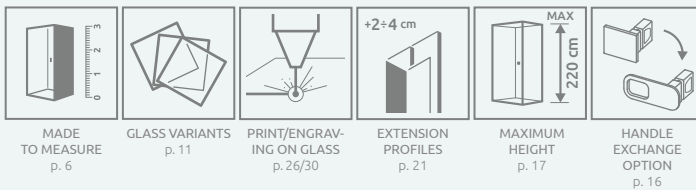

Fuenta New KDD

Fuenta New KDD + Giaros C

Profile finish:

01 Chrome

Shower enclosure set consists of 2 parts: left and right. Please specify both article numbers when making an order.

LEFT PART

Model	Tray width (A1)	Dimension to the glass panel axis (Y1)	Height (H)	TRANSPARENT GLASS
				Art. No.
KDD 80 L	800	767-782	2000	384061-01-01L
KDD 90 L	900	867-882	2000	384060-01-01L
KDD 100 L	1000	967-982	2000	384062-01-01L

RIGHT PART

Model	Tray width (A2)	Dimension to the glass panel axis (Y2)	Height (H)	TRANSPARENT GLASS
				Art. No.
KDD 80 R	800	767-782	2000	384061-01-01R
KDD 90 R	900	867-882	2000	384060-01-01R
KDD 100 R	1000	967-982	2000	384062-01-01R

TECHNICAL DRAWINGS

Model	A1	A2	X1	X2	Y1	Y2	B1	B2	C1	C2	D	H
KDD 80Lx80R	800	800	785-800	785-800	767-782	767-782	520	520	253-268	253-268	745	2000
KDD 80Lx90R	800	900	785-800	885-900	767-782	867-882	520	620	253-268	253-268	810	2000
KDD 80Lx100R	800	1000	785-800	985-1000	767-782	967-982	520	620	253-268	353-368	810	2000
KDD 90Lx80R	900	800	885-900	785-800	867-882	767-782	620	520	253-268	253-268	810	2000
KDD 90Lx90R	900	900	885-900	885-900	867-882	867-882	620	620	253-268	253-268	885	2000
KDD 90Lx100R	900	1000	885-900	985-1000	867-882	967-982	620	620	253-268	353-368	885	2000
KDD 100Lx80R	1000	800	985-1000	785-800	967-982	767-782	620	520	353-368	253-268	810	2000
KDD 100Lx90R	1000	900	985-1000	885-900	967-982	867-882	620	620	353-368	253-268	885	2000
KDD 100Lx100R	1000	1000	985-1000	985-1000	967-982	967-982	620	620	353-368	353-368	885	2000

ADDITIONAL OPTIONS

Extension profiles	Art. No.
Profile + 2 cm	P01-154200001
Profile + 4 cm	P01-155200001

NAVIGATION

Dimensions are given in mm.