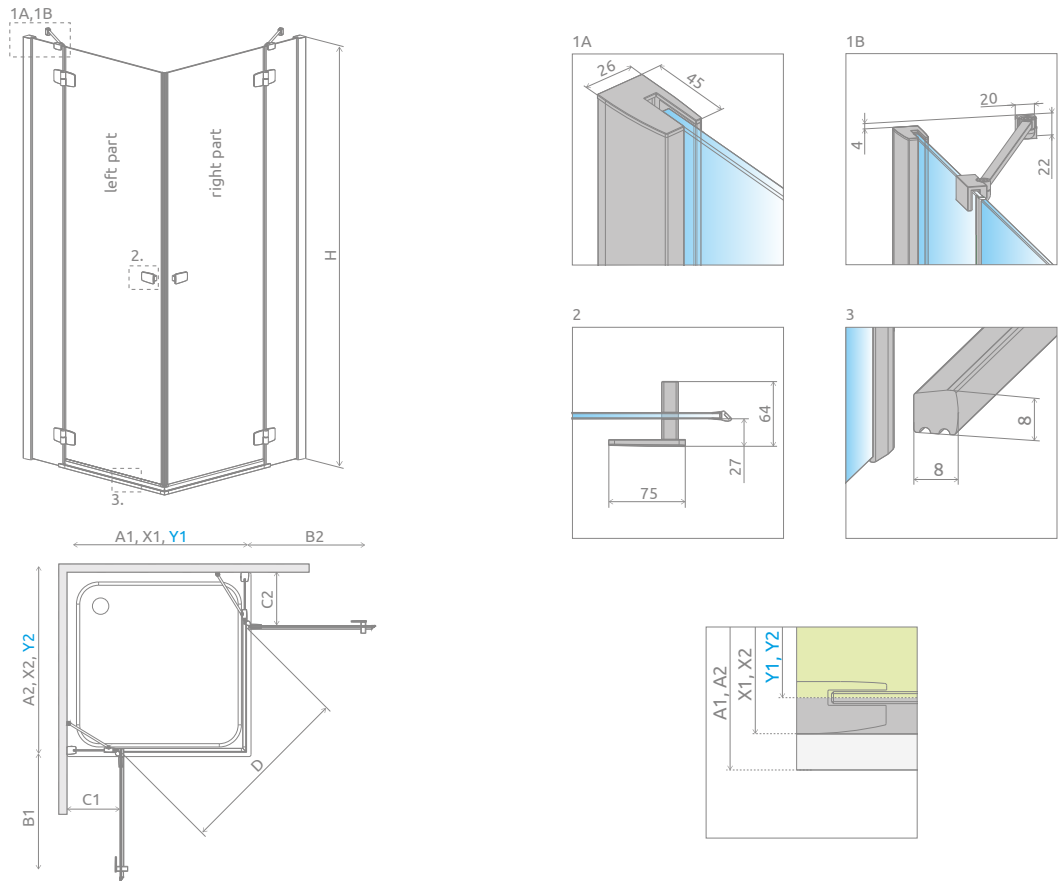

Fuenta New KDD

Fuenta New KDD + Giaros C

Profile finish:

01 Chrome

Shower enclosure set consists of 2 parts: left and right. Please specify both article numbers when making an order.

LEFT PART

Model	Tray width (A1)	Dimension to the glass panel axis (Y1)	Height (H)	TRANSPARENT GLASS
				Art. No.
KDD 80 L	800	767-782	2000	384061-01-01L
KDD 90 L	900	867-882	2000	384060-01-01L
KDD 100 L	1000	967-982	2000	384062-01-01L

RIGHT PART

Model	Tray width (A2)	Dimension to the glass panel axis (Y2)	Height (H)	TRANSPARENT GLASS
				Art. No.
KDD 80 R	800	767-782	2000	384061-01-01R
KDD 90 R	900	867-882	2000	384060-01-01R
KDD 100 R	1000	967-982	2000	384062-01-01R

TECHNICAL DRAWINGS

Model	A1	A2	X1	X2	Y1	Y2	B1	B2	C1	C2	D	H
KDD 80Lx80R	800	800	785-800	785-800	767-782	767-782	520	520	253-268	253-268	745	2000
KDD 80Lx90R	800	900	785-800	885-900	767-782	867-882	520	620	253-268	253-268	810	2000
KDD 80Lx100R	800	1000	785-800	985-1000	767-782	967-982	520	620	253-268	353-368	810	2000
KDD 90Lx80R	900	800	885-900	785-800	867-882	767-782	620	520	253-268	253-268	810	2000
KDD 90Lx90R	900	900	885-900	885-900	867-882	867-882	620	620	253-268	253-268	885	2000
KDD 90Lx100R	900	1000	885-900	985-1000	867-882	967-982	620	620	253-268	353-368	885	2000
KDD 100Lx80R	1000	800	985-1000	785-800	967-982	767-782	620	520	353-368	253-268	810	2000
KDD 100Lx90R	1000	900	985-1000	885-900	967-982	867-882	620	620	353-368	253-268	885	2000
KDD 100Lx100R	1000	1000	985-1000	985-1000	967-982	967-982	620	620	353-368	353-368	885	2000

ADDITIONAL OPTIONS

Extension profiles	Art. No.
Profile + 2 cm	P01-154200001
Profile + 4 cm	P01-155200001

NAVIGATION

Dimensions are given in mm.