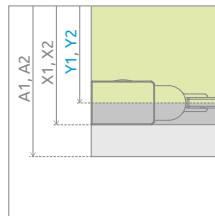

TECHNICAL DRAWINGS