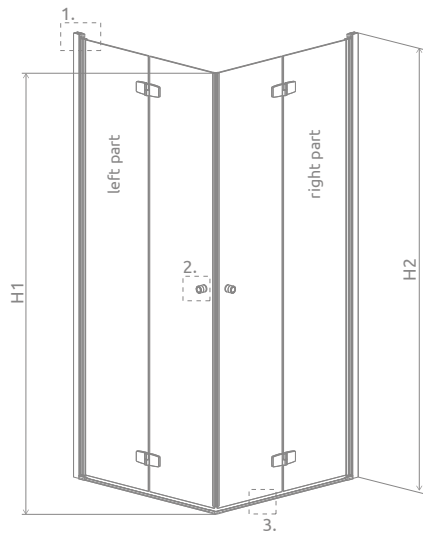

TECHNICAL DRAWINGS

PRACTICAL HANDLES

details on p. 16

TPE elements in black

TPE elements in graphite

ADDITIONAL HANDLE

details on p. 15

Model	A1	A2	X1	X2	Y1	Y2	B1	B2	H1	H2
KDD B 80L×80R	800	800	785-795	785-795	772-782	772-782	389	389	2000	2020
KDD B 80L×90R	800	900	785-795	885-895	772-782	872-882	389	439	2000	2020
KDD B 80L×100R	800	1000	785-795	985-995	772-782	972-982	389	489	2000	2020
KDD B 90L×80R	900	800	885-895	785-795	872-882	772-782	439	389	2000	2020
KDD B 90L×90R	900	900	885-895	885-895	872-882	872-882	439	439	2000	2020
KDD B 90L×100R	900	1000	885-895	985-995	872-882	972-982	439	489	2000	2020
KDD B 100L×80R	1000	800	985-995	785-795	972-982	772-782	489	389	2000	2020
KDD B 100L×90R	1000	900	985-995	885-895	972-982	872-882	489	439	2000	2020
KDD B 100L×100R	1000	1000	985-995	985-995	972-982	972-982	489	489	2000	2020