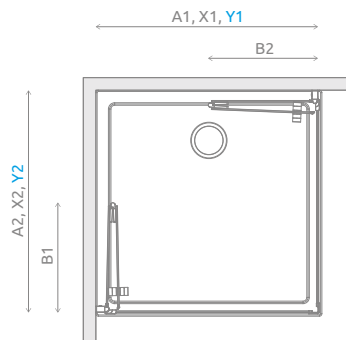

TECHNICAL DRAWINGS

PRACTICAL HANDLES

details on p. 16

TPE elements in black

TPE elements in graphite

ADDITIONAL HANDLE

details on p. 15

Model	A1	A2	X1	X2	Y1	Y2	B1	B2	H1	H2
KDD B 80L×80R	800	800	785-795	785-795	772-782	772-782	389	389	2000	2020
KDD B 80L×90R	800	900	785-795	885-895	772-782	872-882	389	439	2000	2020
KDD B 80L×100R	800	1000	785-795	985-995	772-782	972-982	389	489	2000	2020
KDD B 90L×80R	900	800	885-895	785-795	872-882	772-782	439	389	2000	2020
KDD B 90L×90R	900	900	885-895	885-895	872-882	872-882	439	439	2000	2020
KDD B 90L×100R	900	1000	885-895	985-995	872-882	972-982	439	489	2000	2020
KDD B 100L×80R	1000	800	985-995	785-795	972-982	772-782	489	389	2000	2020
KDD B 100L×90R	1000	900	985-995	885-895	972-982	872-882	489	439	2000	2020
KDD B 100L×100R	1000	1000	985-995	985-995	972-982	972-982	489	489	2000	2020