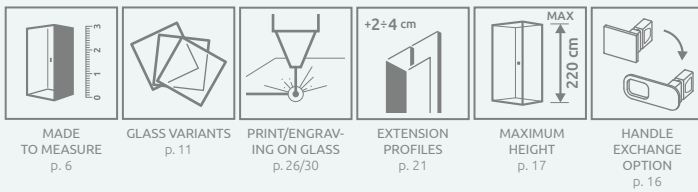

# Fuenta New DWJ

Profile finish:

01 Chrome

Fuenta New DWJ + shower board

Model	Width of niche (X)	Height (H)	TRANSPARENT GLASS
			Art. No.
DWJ 80 L	787-810	2000	384012-01-01L
DWJ 80 R	787-810	2000	384012-01-01R
DWJ 90 L	887-910	2000	384013-01-01L
DWJ 90 R	887-910	2000	384013-01-01R
DWJ 100 L	987-1010	2000	384014-01-01L
DWJ 100 R	987-1010	2000	384014-01-01R
DWJ 110 L	1087-1110	2000	384015-01-01L
DWJ 110 R	1087-1110	2000	384015-01-01R
DWJ 120 L	1187-1210	2000	384016-01-01L
DWJ 120 R	1187-1210	2000	384016-01-01R
DWJ 130 L	1287-1310	2000	384017-01-01L
DWJ 130 R	1287-1310	2000	384017-01-01R

# TECHNICAL DRAWINGS

Model	X	B	C	D	H
DWJ 80	787-810	520	253-268	505	2000
DWJ 90	887-910	620	253-268	605	2000
DWJ 100	987-1010	620	353-368	605	2000
DWJ 110	1087-1110	820	253-268	805	2000
DWJ 120	1187-1210	820	353-368	805	2000
DWJ 130	1287-1310	820	453-468	805	2000

## ADDITIONAL OPTIONS

Extension profiles	Art. No.
Profile + 2 cm – it can be mounted only on the side of the front wall.	P01-154200001
Profile + 4 cm – it can be mounted only on the side of the front wall.	P01-155200001

## NAVIGATION

Dimensions are given in mm.