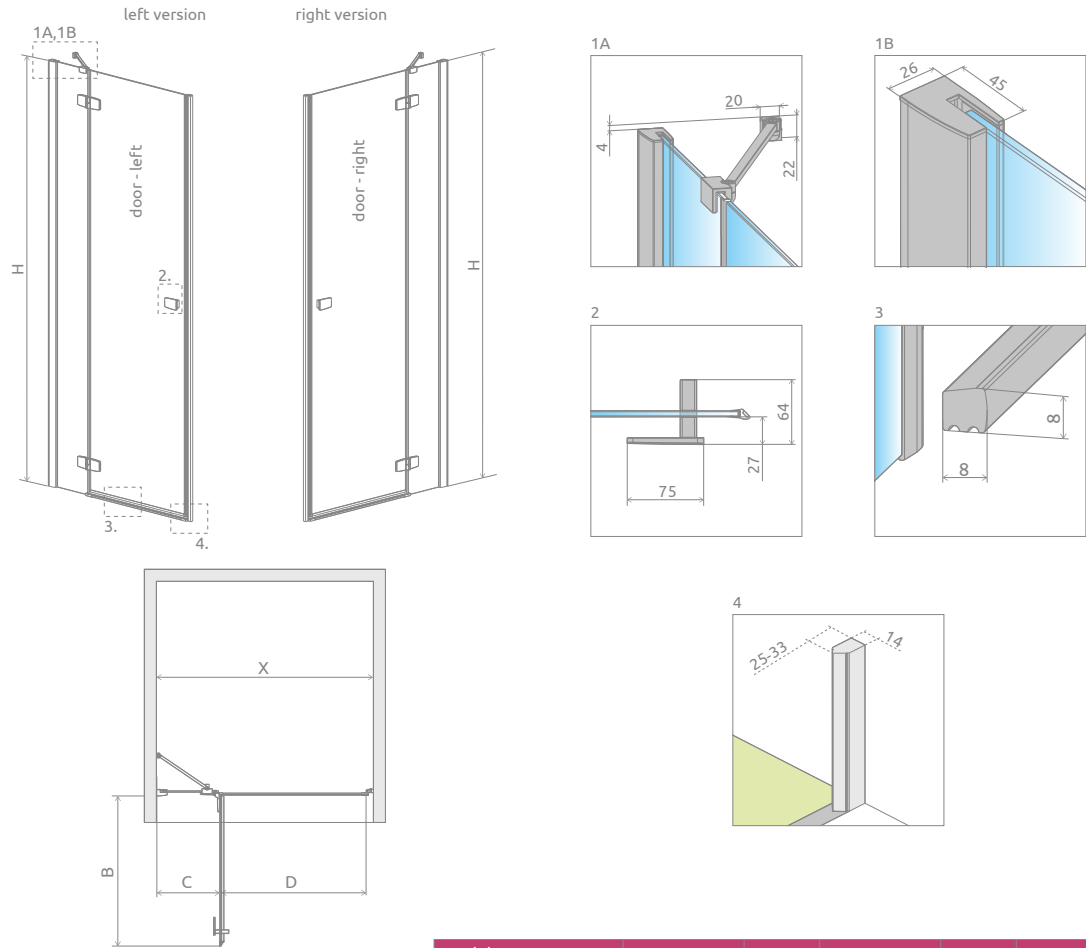

# Fuenta New DWJ

Profile finish:

01 Chrome

Fuenta New DWJ + shower board

Model	Width of niche (X)	Height (H)	TRANSPARENT GLASS
			Art. No.
DWJ 80 L	787-810	2000	384012-01-01L
DWJ 80 R	787-810	2000	384012-01-01R
DWJ 90 L	887-910	2000	384013-01-01L
DWJ 90 R	887-910	2000	384013-01-01R
DWJ 100 L	987-1010	2000	384014-01-01L
DWJ 100 R	987-1010	2000	384014-01-01R
DWJ 110 L	1087-1110	2000	384015-01-01L
DWJ 110 R	1087-1110	2000	384015-01-01R
DWJ 120 L	1187-1210	2000	384016-01-01L
DWJ 120 R	1187-1210	2000	384016-01-01R
DWJ 130 L	1287-1310	2000	384017-01-01L
DWJ 130 R	1287-1310	2000	384017-01-01R

# TECHNICAL DRAWINGS

Model	X	B	C	D	H
DWJ 80	787-810	520	253-268	505	2000
DWJ 90	887-910	620	253-268	605	2000
DWJ 100	987-1010	620	353-368	605	2000
DWJ 110	1087-1110	820	253-268	805	2000
DWJ 120	1187-1210	820	353-368	805	2000
DWJ 130	1287-1310	820	453-468	805	2000

## ADDITIONAL OPTIONS

Extension profiles	Art. No.
Profile + 2 cm – it can be mounted only on the side of the front wall.	P01-154200001
Profile + 4 cm – it can be mounted only on the side of the front wall.	P01-155200001

## NAVIGATION

Dimensions are given in mm.