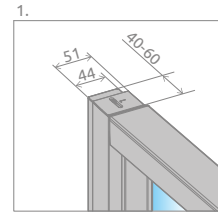

# Evo DW

Profile finish:

01 Chrome

Evo DW + Doros D

All three sections are sliding, thus the entrance can be from left or right side.

Model	Width of niche (X)	Height (H)	TRANSPARENT GLASS
			Art. No.
DW 75	720-760	2000	335075-01-01
DW 80	770-810	2000	335080-01-01
DW 85	820-860	2000	335085-01-01
DW 90	870-910	2000	335090-01-01
DW 95	920-960	2000	335095-01-01
DW 100	970-1010	2000	335100-01-01
DW 105	1020-1060	2000	335105-01-01
DW 110	1070-1110	2000	335110-01-01
DW 120	1170-1210	2000	335120-01-01

## TECHNICAL DRAWINGS

Model	X	D	H
DW 75	720-760	363	2000
DW 80	770-810	396	2000
DW 85	820-860	429	2000
DW 90	870-910	462	2000
DW 95	920-960	495	2000
DW 100	970-1010	528	2000
DW 105	1020-1060	561	2000
DW 110	1070-1110	594	2000
DW 120	1170-1210	660	2000

## NAVIGATION

Dimensions are given in mm.