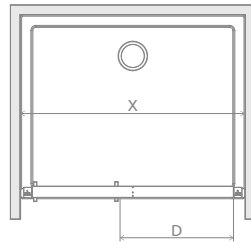

# Evo DW

Profile finish:

01 Chrome

Evo DW + Doros D

All three sections are sliding, thus the entrance can be from left or right side.

Model	Width of niche (X)	Height (H)	TRANSPARENT GLASS
			Art. No.
DW 75	720-760	2000	335075-01-01
DW 80	770-810	2000	335080-01-01
DW 85	820-860	2000	335085-01-01
DW 90	870-910	2000	335090-01-01
DW 95	920-960	2000	335095-01-01
DW 100	970-1010	2000	335100-01-01
DW 105	1020-1060	2000	335105-01-01
DW 110	1070-1110	2000	335110-01-01
DW 120	1170-1210	2000	335120-01-01

## TECHNICAL DRAWINGS

Model	X	D	H
DW 75	720-760	363	2000
DW 80	770-810	396	2000
DW 85	820-860	429	2000
DW 90	870-910	462	2000
DW 95	920-960	495	2000
DW 100	970-1010	528	2000
DW 105	1020-1060	561	2000
DW 110	1070-1110	594	2000
DW 120	1170-1210	660	2000

## NAVIGATION

Dimensions are given in mm.