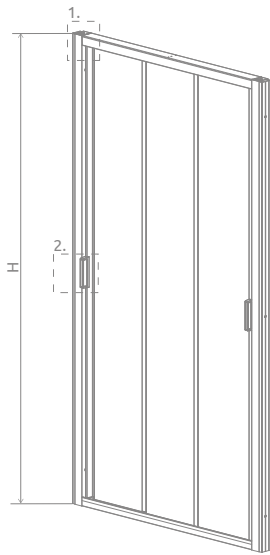

# Evo DW

Profile finish:

01 Chrome

Evo DW + Doros D

All three sections are sliding, thus the entrance can be from left or right side.

Model	Width of niche (X)	Height (H)	TRANSPARENT GLASS
			Art. No.
DW 75	720-760	2000	335075-01-01
DW 80	770-810	2000	335080-01-01
DW 85	820-860	2000	335085-01-01
DW 90	870-910	2000	335090-01-01
DW 95	920-960	2000	335095-01-01
DW 100	970-1010	2000	335100-01-01
DW 105	1020-1060	2000	335105-01-01
DW 110	1070-1110	2000	335110-01-01
DW 120	1170-1210	2000	335120-01-01

## TECHNICAL DRAWINGS

Model	X	D	H
DW 75	720-760	363	2000
DW 80	770-810	396	2000
DW 85	820-860	429	2000
DW 90	870-910	462	2000
DW 95	920-960	495	2000
DW 100	970-1010	528	2000
DW 105	1020-1060	561	2000
DW 110	1070-1110	594	2000
DW 120	1170-1210	660	2000

## NAVIGATION

Dimensions are given in mm.