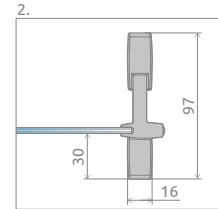

# Evo DW

Profile finish:

01 Chrome

Evo DW + Doros D

All three sections are sliding, thus the entrance can be from left or right side.

Model	Width of niche (X)	Height (H)	TRANSPARENT GLASS
			Art. No.
DW 75	720-760	2000	335075-01-01
DW 80	770-810	2000	335080-01-01
DW 85	820-860	2000	335085-01-01
DW 90	870-910	2000	335090-01-01
DW 95	920-960	2000	335095-01-01
DW 100	970-1010	2000	335100-01-01
DW 105	1020-1060	2000	335105-01-01
DW 110	1070-1110	2000	335110-01-01
DW 120	1170-1210	2000	335120-01-01

## TECHNICAL DRAWINGS

Model	X	D	H
DW 75	720-760	363	2000
DW 80	770-810	396	2000
DW 85	820-860	429	2000
DW 90	870-910	462	2000
DW 95	920-960	495	2000
DW 100	970-1010	528	2000
DW 105	1020-1060	561	2000
DW 110	1070-1110	594	2000
DW 120	1170-1210	660	2000

## NAVIGATION

Dimensions are given in mm.