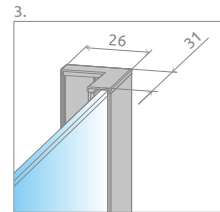

## DOOR

Model	Tray width (A1)	Dimension to the glass panel axis (Y)	Height (H)	TRANSPARENT GLASS
				Art. No.
DW 75	750	<a href="#">723-743</a>	2000	335075-01-01
DW 80	800	<a href="#">773-793</a>	2000	335080-01-01
DW 85	850	<a href="#">823-843</a>	2000	335085-01-01
DW 90	900	<a href="#">873-893</a>	2000	335090-01-01
DW 95	950	<a href="#">923-943</a>	2000	335095-01-01
DW 100	1000	<a href="#">973-993</a>	2000	335100-01-01
DW 105	1050	<a href="#">1023-1043</a>	2000	335105-01-01
DW 110	1100	<a href="#">1073-1093</a>	2000	335110-01-01
DW 120	1200	<a href="#">1173-1193</a>	2000	335120-01-01

## SIDEWALL S

Model	Tray width (A2)	Height (H)	TRANSPARENT GLASS
			Art. No.
S 70	700	2000	336070-01-01
S 75	750	2000	336075-01-01
S 80	800	2000	336080-01-01
S 90	900	2000	336090-01-01
S 100	1000	2000	336100-01-01

## TECHNICAL DRAWINGS

It is possible to construct a wall-adjacent shower enclosure, in this case, please contact Customer Service Department.

Door	A1	X1	Y	D	H
DW 75	750	727-747	723-743	363	2000
DW 80	800	777-797	773-793	396	2000
DW 85	850	827-847	823-843	429	2000
DW 90	900	877-897	873-893	462	2000
DW 95	950	927-947	923-943	495	2000
DW 100	1000	977-997	973-993	528	2000
DW 105	1050	1027-1047	1023-1043	561	2000
DW 110	1100	1077-1097	1073-1093	594	2000
DW 120	1200	1177-1197	1173-1193	660	2000