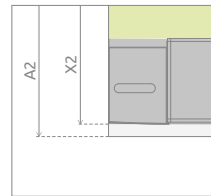

# Evo DW+S

Evo DW+S + Doros Plus D

Profile finish:

01 Chrome

Shower enclosure set consists of 2 parts: door and sidewall S. Please specify all the article numbers when making an order.

## DOOR

Model	Tray width (A1)	Dimension to the glass panel axis (Y)	Height (H)	TRANSPARENT GLASS
				Art. No.
DW 75	750	<a href="#">723-743</a>	2000	335075-01-01
DW 80	800	<a href="#">773-793</a>	2000	335080-01-01
DW 85	850	<a href="#">823-843</a>	2000	335085-01-01
DW 90	900	<a href="#">873-893</a>	2000	335090-01-01
DW 95	950	<a href="#">923-943</a>	2000	335095-01-01
DW 100	1000	<a href="#">973-993</a>	2000	335100-01-01
DW 105	1050	<a href="#">1023-1043</a>	2000	335105-01-01
DW 110	1100	<a href="#">1073-1093</a>	2000	335110-01-01
DW 120	1200	<a href="#">1173-1193</a>	2000	335120-01-01

## SIDEWALL S

Model	Tray width (A2)	Height (H)	TRANSPARENT GLASS
			Art. No.
S 70	700	2000	336070-01-01
S 75	750	2000	336075-01-01
S 80	800	2000	336080-01-01
S 90	900	2000	336090-01-01
S 100	1000	2000	336100-01-01

## TECHNICAL DRAWINGS

It is possible to construct a wall-adjacent shower enclosure, in this case, please contact Customer Service Department.

Door	A1	X1	Y	D	H
DW 75	750	727-747	723-743	363	2000
DW 80	800	777-797	773-793	396	2000
DW 85	850	827-847	823-843	429	2000
DW 90	900	877-897	873-893	462	2000
DW 95	950	927-947	923-943	495	2000
DW 100	1000	977-997	973-993	528	2000
DW 105	1050	1027-1047	1023-1043	561	2000
DW 110	1100	1077-1097	1073-1093	594	2000
DW 120	1200	1177-1197	1173-1193	660	2000