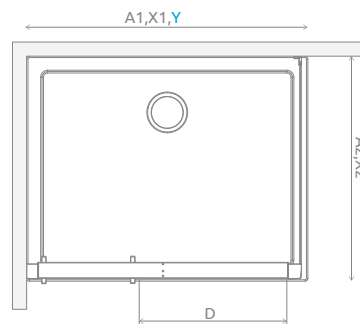

## DOOR

Model	Tray width (A1)	Dimension to the glass panel axis (Y)	Height (H)	TRANSPARENT GLASS
				Art. No.
DW 75	750	<a href="#">723-743</a>	2000	335075-01-01
DW 80	800	<a href="#">773-793</a>	2000	335080-01-01
DW 85	850	<a href="#">823-843</a>	2000	335085-01-01
DW 90	900	<a href="#">873-893</a>	2000	335090-01-01
DW 95	950	<a href="#">923-943</a>	2000	335095-01-01
DW 100	1000	<a href="#">973-993</a>	2000	335100-01-01
DW 105	1050	<a href="#">1023-1043</a>	2000	335105-01-01
DW 110	1100	<a href="#">1073-1093</a>	2000	335110-01-01
DW 120	1200	<a href="#">1173-1193</a>	2000	335120-01-01

## SIDEWALL S

Model	Tray width (A2)	Height (H)	TRANSPARENT GLASS
			Art. No.
S 70	700	2000	336070-01-01
S 75	750	2000	336075-01-01
S 80	800	2000	336080-01-01
S 90	900	2000	336090-01-01
S 100	1000	2000	336100-01-01

## TECHNICAL DRAWINGS

It is possible to construct a wall-adjacent shower enclosure, in this case, please contact Customer Service Department.

Door	A1	X1	Y	D	H
DW 75	750	727-747	723-743	363	2000
DW 80	800	777-797	773-793	396	2000
DW 85	850	827-847	823-843	429	2000
DW 90	900	877-897	873-893	462	2000
DW 95	950	927-947	923-943	495	2000
DW 100	1000	977-997	973-993	528	2000
DW 105	1050	1027-1047	1023-1043	561	2000
DW 110	1100	1077-1097	1073-1093	594	2000
DW 120	1200	1177-1197	1173-1193	660	2000

## NAVIGATION

<sup>2)</sup> applies only to the door extension

Dimensions are given in mm.