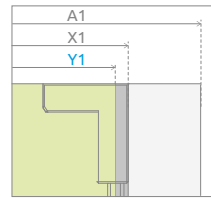

## DOOR

Model	Tray width (A1)	Dimension to the glass panel axis (Y)	Height (H)	TRANSPARENT GLASS
				Art. No.
DW 75	750	<a href="#">723-743</a>	2000	335075-01-01
DW 80	800	<a href="#">773-793</a>	2000	335080-01-01
DW 85	850	<a href="#">823-843</a>	2000	335085-01-01
DW 90	900	<a href="#">873-893</a>	2000	335090-01-01
DW 95	950	<a href="#">923-943</a>	2000	335095-01-01
DW 100	1000	<a href="#">973-993</a>	2000	335100-01-01
DW 105	1050	<a href="#">1023-1043</a>	2000	335105-01-01
DW 110	1100	<a href="#">1073-1093</a>	2000	335110-01-01
DW 120	1200	<a href="#">1173-1193</a>	2000	335120-01-01

## SIDEWALL S

Model	Tray width (A2)	Height (H)	TRANSPARENT GLASS
			Art. No.
S 70	700	2000	336070-01-01
S 75	750	2000	336075-01-01
S 80	800	2000	336080-01-01
S 90	900	2000	336090-01-01
S 100	1000	2000	336100-01-01

## TECHNICAL DRAWINGS

It is possible to construct a wall-adjacent shower enclosure, in this case, please contact Customer Service Department.

Door	A1	X1	Y	D	H
DW 75	750	727-747	723-743	363	2000
DW 80	800	777-797	773-793	396	2000
DW 85	850	827-847	823-843	429	2000
DW 90	900	877-897	873-893	462	2000
DW 95	950	927-947	923-943	495	2000
DW 100	1000	977-997	973-993	528	2000
DW 105	1050	1027-1047	1023-1043	561	2000
DW 110	1100	1077-1097	1073-1093	594	2000
DW 120	1200	1177-1197	1173-1193	660	2000

## NAVIGATION

<sup>2)</sup> applies only to the door extension

Dimensions are given in mm.