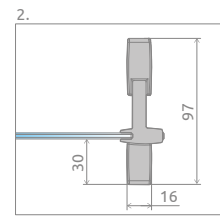

# Evo DW+S

Evo DW+S + Doros Plus D

Profile finish:

01 Chrome

Shower enclosure set consists of 2 parts: door and sidewall S. Please specify all the article numbers when making an order.

## DOOR

Model	Tray width (A1)	Dimension to the glass panel axis (Y)	Height (H)	TRANSPARENT GLASS
				Art. No.
DW 75	750	<a href="#">723-743</a>	2000	335075-01-01
DW 80	800	<a href="#">773-793</a>	2000	335080-01-01
DW 85	850	<a href="#">823-843</a>	2000	335085-01-01
DW 90	900	<a href="#">873-893</a>	2000	335090-01-01
DW 95	950	<a href="#">923-943</a>	2000	335095-01-01
DW 100	1000	<a href="#">973-993</a>	2000	335100-01-01
DW 105	1050	<a href="#">1023-1043</a>	2000	335105-01-01
DW 110	1100	<a href="#">1073-1093</a>	2000	335110-01-01
DW 120	1200	<a href="#">1173-1193</a>	2000	335120-01-01

## SIDEWALL S

Model	Tray width (A2)	Height (H)	TRANSPARENT GLASS
			Art. No.
S 70	700	2000	336070-01-01
S 75	750	2000	336075-01-01
S 80	800	2000	336080-01-01
S 90	900	2000	336090-01-01
S 100	1000	2000	336100-01-01

## TECHNICAL DRAWINGS

It is possible to construct a wall-adjacent shower enclosure, in this case, please contact Customer Service Department.

Door	A1	X1	Y	D	H
DW 75	750	727-747	723-743	363	2000
DW 80	800	777-797	773-793	396	2000
DW 85	850	827-847	823-843	429	2000
DW 90	900	877-897	873-893	462	2000
DW 95	950	927-947	923-943	495	2000
DW 100	1000	977-997	973-993	528	2000
DW 105	1050	1027-1047	1023-1043	561	2000
DW 110	1100	1077-1097	1073-1093	594	2000
DW 120	1200	1177-1197	1173-1193	660	2000