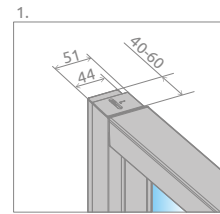

## DOOR

Model	Tray width (A1)	Dimension to the glass panel axis (Y)	Height (H)	TRANSPARENT GLASS
				Art. No.
DW 75	750	<a href="#">723-743</a>	2000	335075-01-01
DW 80	800	<a href="#">773-793</a>	2000	335080-01-01
DW 85	850	<a href="#">823-843</a>	2000	335085-01-01
DW 90	900	<a href="#">873-893</a>	2000	335090-01-01
DW 95	950	<a href="#">923-943</a>	2000	335095-01-01
DW 100	1000	<a href="#">973-993</a>	2000	335100-01-01
DW 105	1050	<a href="#">1023-1043</a>	2000	335105-01-01
DW 110	1100	<a href="#">1073-1093</a>	2000	335110-01-01
DW 120	1200	<a href="#">1173-1193</a>	2000	335120-01-01

## SIDEWALL S

Model	Tray width (A2)	Height (H)	TRANSPARENT GLASS
			Art. No.
S 70	700	2000	336070-01-01
S 75	750	2000	336075-01-01
S 80	800	2000	336080-01-01
S 90	900	2000	336090-01-01
S 100	1000	2000	336100-01-01

## TECHNICAL DRAWINGS

It is possible to construct a wall-adjacent shower enclosure, in this case, please contact Customer Service Department.

Door	A1	X1	Y	D	H
DW 75	750	727-747	723-743	363	2000
DW 80	800	777-797	773-793	396	2000
DW 85	850	827-847	823-843	429	2000
DW 90	900	877-897	873-893	462	2000
DW 95	950	927-947	923-943	495	2000
DW 100	1000	977-997	973-993	528	2000
DW 105	1050	1027-1047	1023-1043	561	2000
DW 110	1100	1077-1097	1073-1093	594	2000
DW 120	1200	1177-1197	1173-1193	660	2000