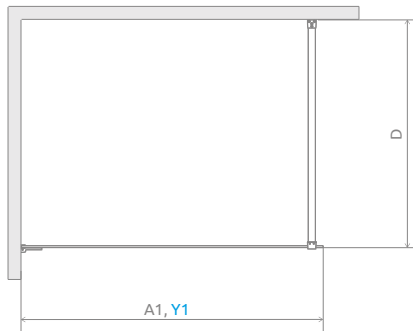

# Euphoria Walk-in V

Profile finish:

01 Chrome

Euphoria Walk-in V + Giaros D

A universal shower enclosure that can be assembled as a left-hand or right-hand version.

Model	Tray width (A1)	Wymiar nominalny (Y1)	Height (H)	TRANSPARENT GLASS
				Art. No.
Walk-in W1 70	700	665-675	2000	383117-01-01
Walk-in W1 80	800	765-775	2000	383110-01-01
Walk-in W1 90	900	865-875	2000	383111-01-01
Walk-in W1 100	1000	965-975	2000	383112-01-01
Walk-in W1 110	1100	1065-1075	2000	383113-01-01
Walk-in W1 120	1200	1165-1175	2000	383114-01-01
Walk-in W1 130	1300	1265-1275	2000	383115-01-01
Walk-in W1 140	1400	1365-1375	2000	383116-01-01

# TECHNICAL DRAWINGS

Front W1	A1	Y1	D	H
W1 70	700	665-675	max 1200	2000
W1 80	800	765-775	max 1200	2000
W1 90	900	865-875	max 1200	2000
W1 100	1000	965-975	max 1200	2000
W1 110	1100	1065-1075	max 1200	2000
W1 120	1200	1165-1175	max 1200	2000
W1 130	1300	1265-1275	max 1200	2000
W1 140	1400	1365-1375	max 1200	2000

## NAVIGATION

Dimensions are given in mm.