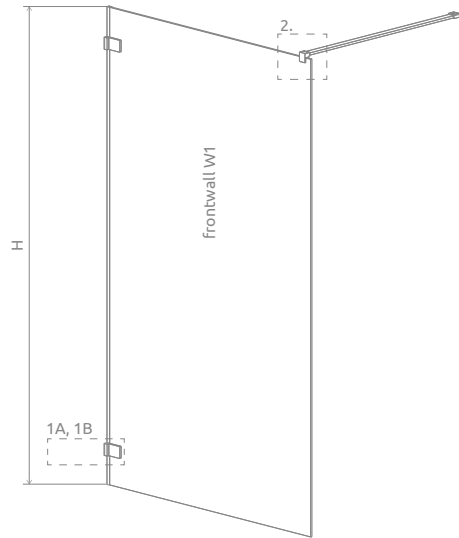

# Euphoria Walk-in V

Profile finish:

01 Chrome

Euphoria Walk-in V + Giaros D

A universal shower enclosure that can be assembled as a left-hand or right-hand version.

Model	Tray width (A1)	Wymiar nominalny (Y1)	Height (H)	TRANSPARENT GLASS
				Art. No.
Walk-in W1 70	700	665-675	2000	383117-01-01
Walk-in W1 80	800	765-775	2000	383110-01-01
Walk-in W1 90	900	865-875	2000	383111-01-01
Walk-in W1 100	1000	965-975	2000	383112-01-01
Walk-in W1 110	1100	1065-1075	2000	383113-01-01
Walk-in W1 120	1200	1165-1175	2000	383114-01-01
Walk-in W1 130	1300	1265-1275	2000	383115-01-01
Walk-in W1 140	1400	1365-1375	2000	383116-01-01

# TECHNICAL DRAWINGS

Front W1	A1	Y1	D	H
W1 70	700	665-675	max 1200	2000
W1 80	800	765-775	max 1200	2000
W1 90	900	865-875	max 1200	2000
W1 100	1000	965-975	max 1200	2000
W1 110	1100	1065-1075	max 1200	2000
W1 120	1200	1165-1175	max 1200	2000
W1 130	1300	1265-1275	max 1200	2000
W1 140	1400	1365-1375	max 1200	2000

Telescopic support bar	For glass	Height	Art. No.
	8 mm	max 3000 mm	WD-008-02

## NAVIGATION

Dimensions are given in mm.