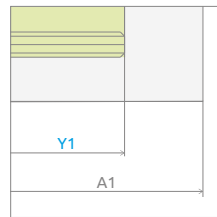

# Euphoria Walk-in V

Profile finish:

01 Chrome

Euphoria Walk-in V + Giaros D

A universal shower enclosure that can be assembled as a left-hand or right-hand version.

Model	Tray width (A1)	Wymiar nominalny (Y1)	Height (H)	TRANSPARENT GLASS
				Art. No.
Walk-in W1 70	700	665-675	2000	383117-01-01
Walk-in W1 80	800	765-775	2000	383110-01-01
Walk-in W1 90	900	865-875	2000	383111-01-01
Walk-in W1 100	1000	965-975	2000	383112-01-01
Walk-in W1 110	1100	1065-1075	2000	383113-01-01
Walk-in W1 120	1200	1165-1175	2000	383114-01-01
Walk-in W1 130	1300	1265-1275	2000	383115-01-01
Walk-in W1 140	1400	1365-1375	2000	383116-01-01

# TECHNICAL DRAWINGS

Front W1	A1	Y1	D	H
W1 70	700	665-675	max 1200	2000
W1 80	800	765-775	max 1200	2000
W1 90	900	865-875	max 1200	2000
W1 100	1000	965-975	max 1200	2000
W1 110	1100	1065-1075	max 1200	2000
W1 120	1200	1165-1175	max 1200	2000
W1 130	1300	1265-1275	max 1200	2000
W1 140	1400	1365-1375	max 1200	2000

## NAVIGATION

Dimensions are given in mm.