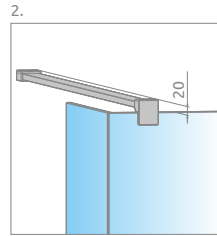

# Euphoria Walk-in V

Profile finish:

01 Chrome

Euphoria Walk-in V + Giaros D

A universal shower enclosure that can be assembled as a left-hand or right-hand version.

Model	Tray width (A1)	Wymiar nominalny (Y1)	Height (H)	TRANSPARENT GLASS
				Art. No.
Walk-in W1 70	700	665-675	2000	383117-01-01
Walk-in W1 80	800	765-775	2000	383110-01-01
Walk-in W1 90	900	865-875	2000	383111-01-01
Walk-in W1 100	1000	965-975	2000	383112-01-01
Walk-in W1 110	1100	1065-1075	2000	383113-01-01
Walk-in W1 120	1200	1165-1175	2000	383114-01-01
Walk-in W1 130	1300	1265-1275	2000	383115-01-01
Walk-in W1 140	1400	1365-1375	2000	383116-01-01

# TECHNICAL DRAWINGS

Front W1	A1	Y1	D	H
W1 70	700	665-675	max 1200	2000
W1 80	800	765-775	max 1200	2000
W1 90	900	865-875	max 1200	2000
W1 100	1000	965-975	max 1200	2000
W1 110	1100	1065-1075	max 1200	2000
W1 120	1200	1165-1175	max 1200	2000
W1 130	1300	1265-1275	max 1200	2000
W1 140	1400	1365-1375	max 1200	2000

## NAVIGATION

Dimensions are given in mm.