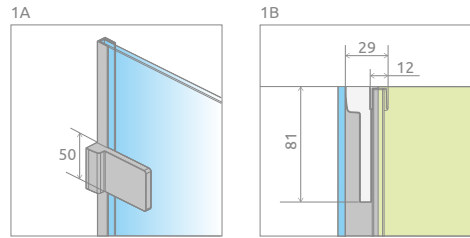

# Euphoria Walk-in V

Profile finish:

01 Chrome

Euphoria Walk-in V + Giaros D

A universal shower enclosure that can be assembled as a left-hand or right-hand version.

Model	Tray width (A1)	Wymiar nominalny (Y1)	Height (H)	TRANSPARENT GLASS
				Art. No.
Walk-in W1 70	700	665-675	2000	383117-01-01
Walk-in W1 80	800	765-775	2000	383110-01-01
Walk-in W1 90	900	865-875	2000	383111-01-01
Walk-in W1 100	1000	965-975	2000	383112-01-01
Walk-in W1 110	1100	1065-1075	2000	383113-01-01
Walk-in W1 120	1200	1165-1175	2000	383114-01-01
Walk-in W1 130	1300	1265-1275	2000	383115-01-01
Walk-in W1 140	1400	1365-1375	2000	383116-01-01

# TECHNICAL DRAWINGS

Front W1	A1	Y1	D	H
W1 70	700	665-675	max 1200	2000
W1 80	800	765-775	max 1200	2000
W1 90	900	865-875	max 1200	2000
W1 100	1000	965-975	max 1200	2000
W1 110	1100	1065-1075	max 1200	2000
W1 120	1200	1165-1175	max 1200	2000
W1 130	1300	1265-1275	max 1200	2000
W1 140	1400	1365-1375	max 1200	2000

## NAVIGATION

Dimensions are given in mm.