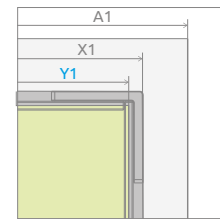

TECHNICAL DRAWINGS

Door	A1	X1	Y1	B	C	D	H
KDJ door 80	800	795-805	773-783	540	260-270	500	2000
KDJ door 90	900	895-905	873-883	640	260-270	600	2000
KDJ door 100	1000	995-1005	973-983	640	360-370	600	2000
KDJ door 110	1100	1095-1105	1073-1083	840	260-270	800	2000
KDJ door 120	1200	1195-1205	1173-1183	840	360-370	800	2000

Sidewall S1	A2	X2	Y2
S1 70	700	695-705	673-683
S1 75	750	745-755	723-733
S1 80	800	795-805	773-783
S1 90	900	895-905	873-883
S1 100	1000	995-1005	973-983
S1 110	1100	1095-1105	1073-1083
S1 120	1200	1195-1205	1173-1183