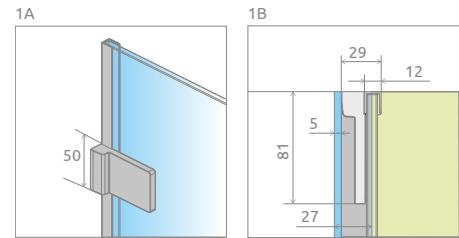

TECHNICAL DRAWINGS

Door	A1	X1	Y1	B	C	D	H
KDJ door 80	800	795-805	773-783	540	260-270	500	2000
KDJ door 90	900	895-905	873-883	640	260-270	600	2000
KDJ door 100	1000	995-1005	973-983	640	360-370	600	2000
KDJ door 110	1100	1095-1105	1073-1083	840	260-270	800	2000
KDJ door 120	1200	1195-1205	1173-1183	840	360-370	800	2000

Sidewall S1	A2	X2	Y2
S1 70	700	695-705	673-683
S1 75	750	745-755	723-733
S1 80	800	795-805	773-783
S1 90	900	895-905	873-883
S1 100	1000	995-1005	973-983
S1 110	1100	1095-1105	1073-1083
S1 120	1200	1195-1205	1173-1183