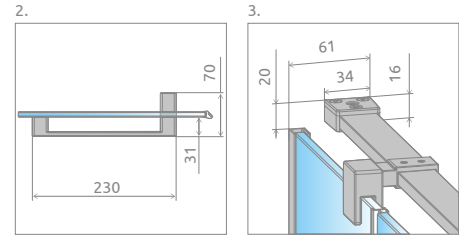

TECHNICAL DRAWINGS

Door	A1	X1	Y1	B	C	D	H
KDJ door 80	800	795-805	773-783	540	260-270	500	2000
KDJ door 90	900	895-905	873-883	640	260-270	600	2000
KDJ door 100	1000	995-1005	973-983	640	360-370	600	2000
KDJ door 110	1100	1095-1105	1073-1083	840	260-270	800	2000
KDJ door 120	1200	1195-1205	1173-1183	840	360-370	800	2000

Sidewall S1	A2	X2	Y2
S1 70	700	695-705	673-683
S1 75	750	745-755	723-733
S1 80	800	795-805	773-783
S1 90	900	895-905	873-883
S1 100	1000	995-1005	973-983
S1 110	1100	1095-1105	1073-1083
S1 120	1200	1195-1205	1173-1183