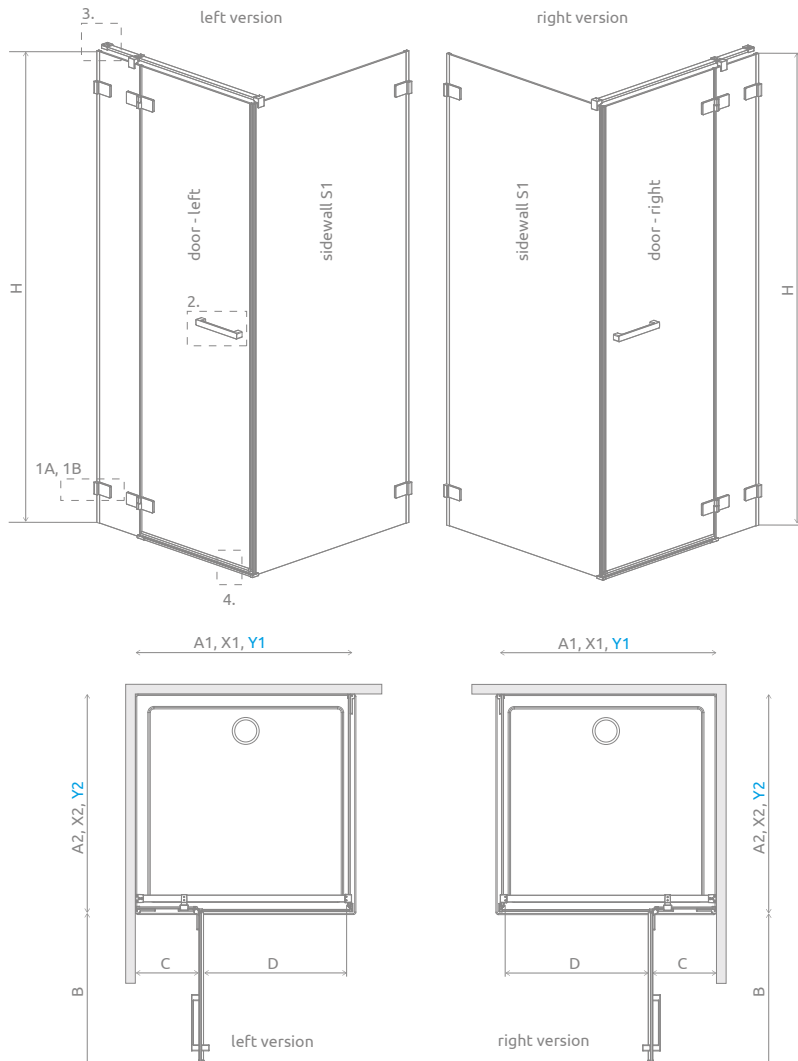

TECHNICAL DRAWINGS

Door	A1	X1	Y1	B	C	D	H
KDJ door 80	800	795-805	773-783	540	260-270	500	2000
KDJ door 90	900	895-905	873-883	640	260-270	600	2000
KDJ door 100	1000	995-1005	973-983	640	360-370	600	2000
KDJ door 110	1100	1095-1105	1073-1083	840	260-270	800	2000
KDJ door 120	1200	1195-1205	1173-1183	840	360-370	800	2000

Sidewall S1	A2	X2	Y2
S1 70	700	695-705	673-683
S1 75	750	745-755	723-733
S1 80	800	795-805	773-783
S1 90	900	895-905	873-883
S1 100	1000	995-1005	973-983
S1 110	1100	1095-1105	1073-1083
S1 120	1200	1195-1205	1173-1183