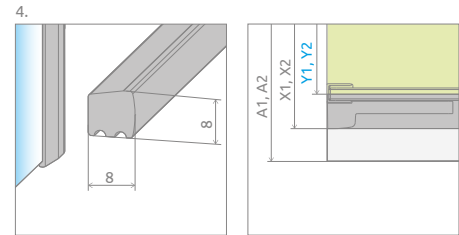

TECHNICAL DRAWINGS

Door	A1	X1	Y1	B	C	D	H
KDJ door 80	800	795-805	773-783	540	260-270	500	2000
KDJ door 90	900	895-905	873-883	640	260-270	600	2000
KDJ door 100	1000	995-1005	973-983	640	360-370	600	2000
KDJ door 110	1100	1095-1105	1073-1083	840	260-270	800	2000
KDJ door 120	1200	1195-1205	1173-1183	840	360-370	800	2000

Sidewall S1	A2	X2	Y2
S1 70	700	695-705	673-683
S1 75	750	745-755	723-733
S1 80	800	795-805	773-783
S1 90	900	895-905	873-883
S1 100	1000	995-1005	973-983
S1 110	1100	1095-1105	1073-1083
S1 120	1200	1195-1205	1173-1183