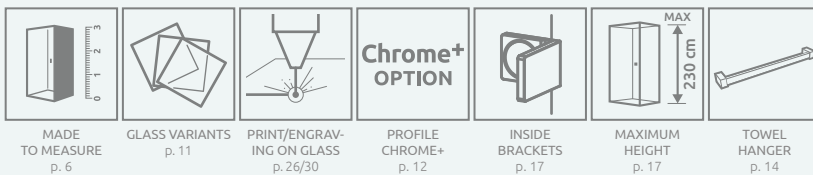

# Euphoria KDJ

Profile finish:

01 Chrome

Euphoria KDJ + Giaros D

Shower enclosure set consists of 3 parts: front (two elements) and sidewall S1. Please specify all the article numbers when making an order.

**FRONT** (consists of two elements, each with individual article number)

Model	Tray width (A1)	Dimension to the glass panel axis (Y1)	Height (H)	Element	TRANSPARENT GLASS
					Art. No.
KDJ front 80 L	800	773-783	2000	Door G 512 L	383512-01L
				KDJ front wall 243 L	383241-01L
KDJ front 80 R	800	773-783	2000	Door G 512 R	383512-01R
				KDJ front wall 243 R	383241-01R
KDJ front 90 L	900	873-883	2000	Door G 612 L	383612-01L
				KDJ front wall 243 L	383241-01L
KDJ front 90 R	900	873-883	2000	Door G 612 R	383612-01R
				KDJ front wall 243 R	383241-01R
KDJ front 100 L	1000	973-983	2000	Door G 612 L	383612-01L
				KDJ front wall 343 L	383240-01L
KDJ front 100 R	1000	973-983	2000	Door G 612 R	383612-01R
				KDJ front wall 343 R	383240-01R
KDJ front 110 L	1100	1073-1083	2000	Door G 812 L	383812-01L
				KDJ front wall 243 L	383241-01L
KDJ front 110 R	1100	1073-1083	2000	Door G 812 R	383812-01R
				KDJ front wall 243 R	383241-01R
KDJ front 120 L	1200	1173-1183	2000	Door G 812 L	383812-01L
				KDJ front wall 343 L	383240-01L
KDJ front 120 R	1200	1173-1183	2000	Door G 812 R	383812-01R
				KDJ front wall 343 R	383240-01R

**SIDEWALL S1**

Model	Tray width (A2)	Dimension to the glass panel axis (Y2)	Height (H)	TRANSPARENT GLASS
				Art. No.
S1 70	700	673-683	2000	383055-01
S1 75	750	723-733	2000	383056-01
S1 80	800	773-783	2000	383051-01
S1 90	900	873-883	2000	383050-01
S1 100	1000	973-983	2000	383052-01
S1 110	1100	1073-1083	2000	383053-01
S1 120	1200	1173-1183	2000	383054-01

## NAVIGATION

Dimensions are given in mm.