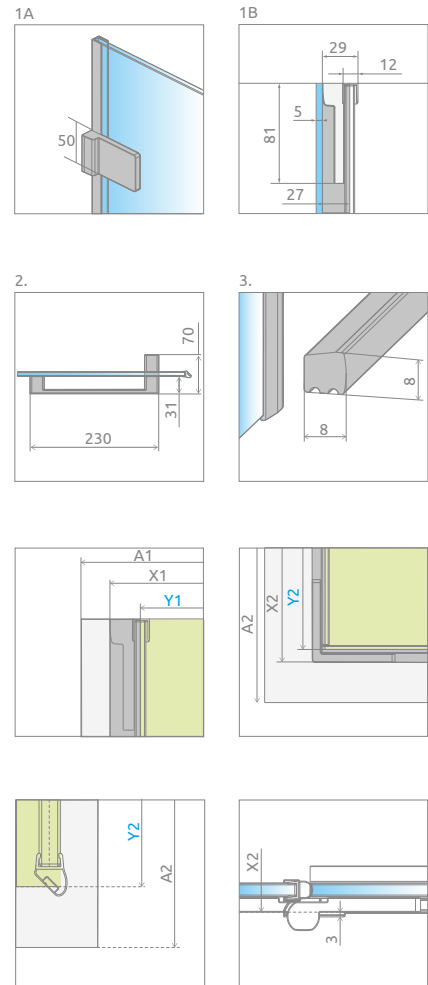

TECHNICAL DRAWINGS

Door	A1	X1	Y1	B	C	D	H
KDJ door 80	800	790	746	540	238	500	2000
KDJ door 90	900	890	846	640	238	600	2000
KDJ door 100	1000	990	946	640	338	600	2000
KDJ door 110	1100	1090	1046	840	238	800	2000
KDJ door 120	1200	1190	1146	840	338	800	2000

Sidewall S1	Y2
S1 70	674-684
S1 75	724-734
S1 80	774-784
S1 90	874-884
S1 100	974-984

Sidewall S2	A2	X2	Y2
S2 70	700	686-696	674-684
S2 75	750	736-746	724-734
S2 80	800	786-796	774-784
S2 90	900	886-896	874-884
S2 100	1000	986-996	974-984

ADDITIONAL OPTIONS

			Chrome+ OPTION			
MADE TO MEASURE p. 6	GLASS VARIANTS p. 11	PRINT/ENGRAVING ON GLASS p. 26/30	PROFILE CHROME+ p. 12	INSIDE BRACKETS p. 17	MAXIMUM HEIGHT p. 17	TOWEL HANGER p. 14