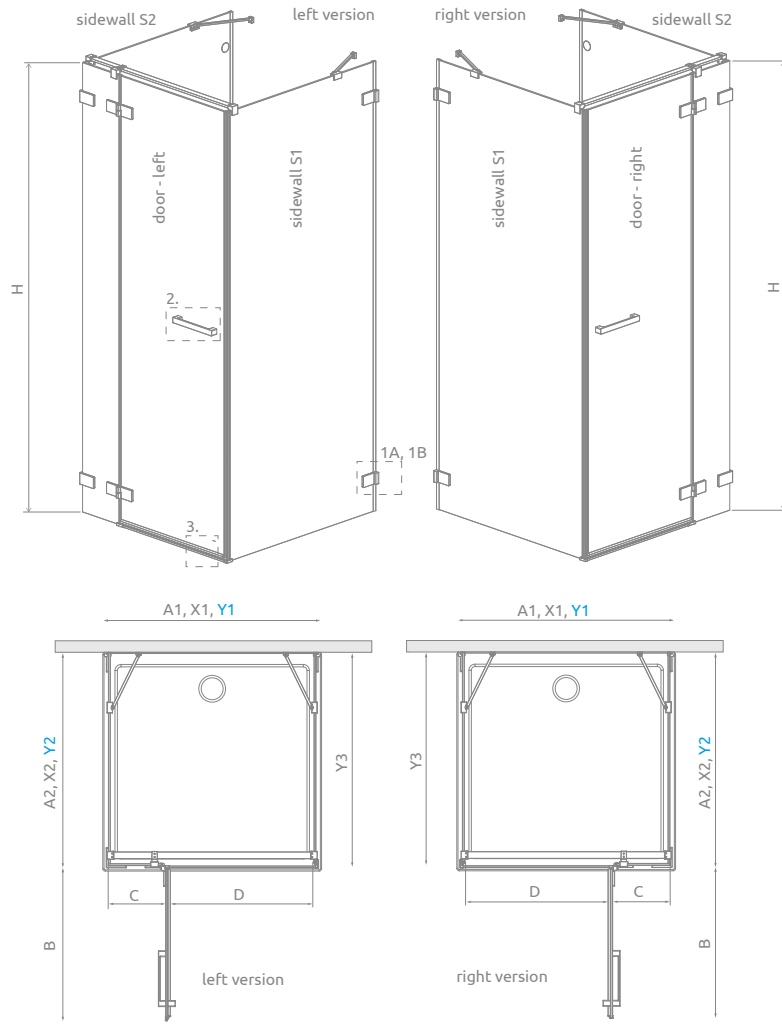

TECHNICAL DRAWINGS

Door	A1	X1	Y1	B	C	D	H
KDJ door 80	800	790	746	540	238	500	2000
KDJ door 90	900	890	846	640	238	600	2000
KDJ door 100	1000	990	946	640	338	600	2000
KDJ door 110	1100	1090	1046	840	238	800	2000
KDJ door 120	1200	1190	1146	840	338	800	2000

Sidewall S1	Y2
S1 70	674-684
S1 75	724-734
S1 80	774-784
S1 90	874-884
S1 100	974-984

Sidewall S2	A2	X2	Y2
S2 70	700	686-696	674-684
S2 75	750	736-746	724-734
S2 80	800	786-796	774-784
S2 90	900	886-896	874-884
S2 100	1000	986-996	974-984

ADDITIONAL OPTIONS

			Chrome+ OPTION			
MADE TO MEASURE p. 6	GLASS VARIANTS p. 11	PRINT/ENGRAVING ON GLASS p. 26/30	PROFILE CHROME+ p. 12	INSIDE BRACKETS p. 17	MAXIMUM HEIGHT p. 17	TOWEL HANGER p. 14