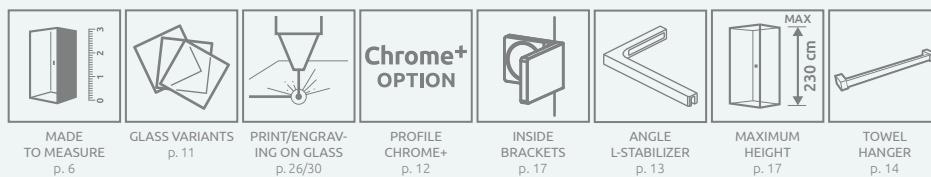

## LEFT PART

Model	Tray width (A1)	Dimension to the glass panel axis (Y1)	Height (H)	TRANSPARENT GLASS
				Art. No.
KDD 80 L	800	<a href="#">773-783</a>	2000	383061-01L
KDD 90 L	900	<a href="#">873-883</a>	2000	383060-01L
KDD 100 L	1000	<a href="#">973-983</a>	2000	383062-01L

## RIGHT PART

Model	Tray width (A2)	Dimension to the glass panel axis (Y2)	Height (H)	TRANSPARENT GLASS
				Art. No.
KDD 80 R	800	<a href="#">773-783</a>	2000	383061-01R
KDD 90 R	900	<a href="#">873-883</a>	2000	383060-01R
KDD 100 R	1000	<a href="#">973-983</a>	2000	383062-01R

## TECHNICAL DRAWINGS

Model	A1	A2	X1	X2	Y1	Y2	B1	B2	C1	C2	D	H
KDD 80L×80R	800	800	795-805	795-805	773-783	773-783	540	540	260-270	260-270	740	2000
KDD 80L×90R	800	900	795-805	895-905	773-783	873-883	540	640	260-270	260-270	805	2000
KDD 80L×100R	800	1000	795-805	995-1005	773-783	973-983	540	640	260-270	360-370	805	2000
KDD 90L×80R	900	800	895-905	795-805	873-883	773-783	640	540	260-270	260-270	805	2000
KDD 90L×90R	900	900	895-905	895-905	873-883	873-883	640	640	260-270	260-270	880	2000
KDD 90L×100R	900	1000	895-905	995-1005	873-883	973-983	640	640	260-270	360-370	880	2000
KDD 100L×80R	1000	800	995-1005	795-805	973-983	773-783	640	540	360-370	260-270	805	2000
KDD 100L×90R	1000	900	995-1005	895-905	973-983	873-883	640	640	360-370	260-270	880	2000
KDD 100L×100R	1000	1000	995-1005	995-1005	973-983	973-983	640	640	360-370	360-370	880	2000

## NAVIGATION

Dimensions are given in mm.