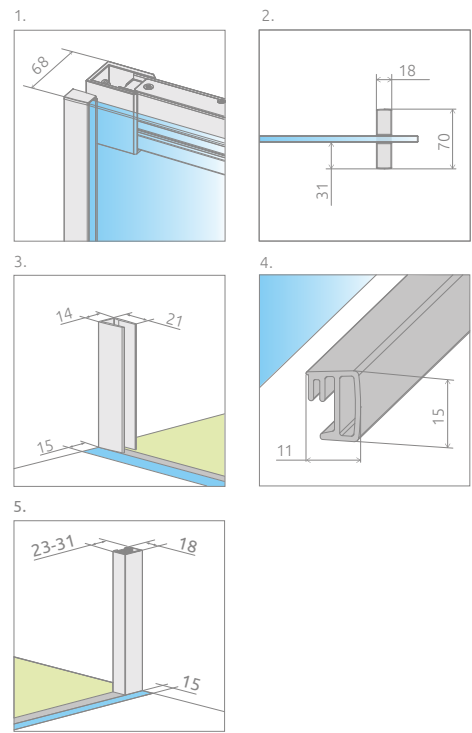

Espera Pro DWJ

Espera Pro DWJ + shower board

Profile finish:

01 Chrome

Shower enclosure set consists of 2 parts: door and front wall. Please specify both article numbers when making an order.

Model	Width of niche (X)	Height (H)	Element	TRANSPARENT GLASS
				Art. No.
DWJ front 100 L	990-1008	2000	Door 535 L	10090100-01-01L
			DWJ front wall 460 L	10091100-01-01L
DWJ front 100 R	990-1008	2000	Door 535 R	10090100-01-01R
			DWJ front wall 460 R	10091100-01-01R
DWJ front 110 L	1090-1108	2000	Door 585 L	10090110-01-01L
			DWJ front wall 510 L	10091110-01-01L
DWJ front 110 R	1090-1108	2000	Door 585 R	10090110-01-01R
			DWJ front wall 510 R	10091110-01-01R
DWJ front 120 L	1190-1208	2000	Door 635 L	10090120-01-01L
			DWJ front wall 560 L	10091120-01-01L
DWJ front 120 R	1190-1208	2000	Door 635 R	10090120-01-01R
			DWJ front wall 560 R	10091120-01-01R
DWJ front 140 L	1390-1408	2000	Door 735 L	10090140-01-01L
			DWJ front wall 660 L	10091140-01-01L
DWJ front 140 R	1390-1408	2000	Door 735 R	10090140-01-01R
			DWJ front wall 660 R	10091140-01-01R
DWJ front 160 L	1590-1608	2000	Door 835 L	10090160-01-01L
			DWJ front wall 760 L	10091160-01-01L
DWJ front 160 R	1590-1608	2000	Door 835 R	10090160-01-01R
			DWJ front wall 760 R	10091160-01-01R

TECHNICAL DRAWINGS

Model	X	C	D	H
DWJ 100	990-1008	462-472	420	2000
DWJ 110	1090-1108	512-522	470	2000
DWJ 120	1190-1208	562-572	520	2000
DWJ 140	1390-1408	662-672	620	2000
DWJ 160	1590-1608	762-772	720	2000

ADDITIONAL OPTIONS

NAVIGATION

Dimensions are given in mm.