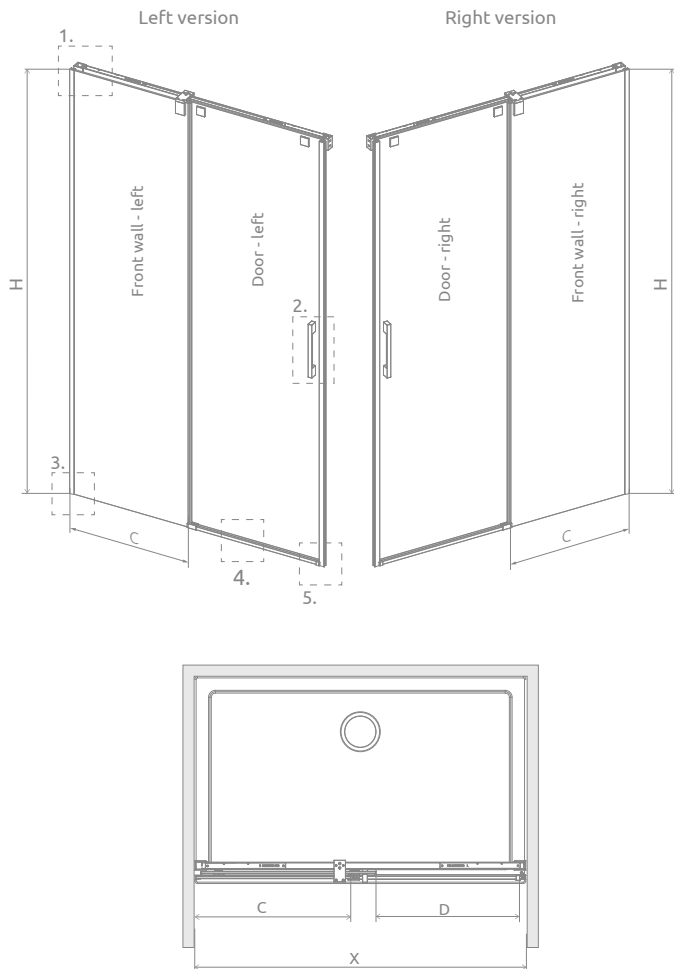

Espera Pro DWJ

Espera Pro DWJ + shower board

Profile finish:

01 Chrome

Shower enclosure set consists of 2 parts: door and front wall. Please specify both article numbers when making an order.

Model	Width of niche (X)	Height (H)	Element	TRANSPARENT GLASS
				Art. No.
DWJ front 100 L	990-1008	2000	Door 535 L	10090100-01-01L
			DWJ front wall 460 L	10091100-01-01L
DWJ front 100 R	990-1008	2000	Door 535 R	10090100-01-01R
			DWJ front wall 460 R	10091100-01-01R
DWJ front 110 L	1090-1108	2000	Door 585 L	10090110-01-01L
			DWJ front wall 510 L	10091110-01-01L
DWJ front 110 R	1090-1108	2000	Door 585 R	10090110-01-01R
			DWJ front wall 510 R	10091110-01-01R
DWJ front 120 L	1190-1208	2000	Door 635 L	10090120-01-01L
			DWJ front wall 560 L	10091120-01-01L
DWJ front 120 R	1190-1208	2000	Door 635 R	10090120-01-01R
			DWJ front wall 560 R	10091120-01-01R
DWJ front 140 L	1390-1408	2000	Door 735 L	10090140-01-01L
			DWJ front wall 660 L	10091140-01-01L
DWJ front 140 R	1390-1408	2000	Door 735 R	10090140-01-01R
			DWJ front wall 660 R	10091140-01-01R
DWJ front 160 L	1590-1608	2000	Door 835 L	10090160-01-01L
			DWJ front wall 760 L	10091160-01-01L
DWJ front 160 R	1590-1608	2000	Door 835 R	10090160-01-01R
			DWJ front wall 760 R	10091160-01-01R

TECHNICAL DRAWINGS

Model	X	C	D	H
DWJ 100	990-1008	462-472	420	2000
DWJ 110	1090-1108	512-522	470	2000
DWJ 120	1190-1208	562-572	520	2000
DWJ 140	1390-1408	662-672	620	2000
DWJ 160	1590-1608	762-772	720	2000

ADDITIONAL OPTIONS

NAVIGATION

Dimensions are given in mm.