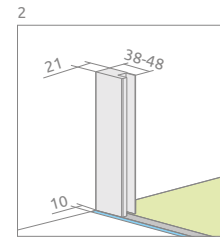

TECHNICAL DRAWINGS

Left version

Right version

Door	A1	X1	Y1	C	D	H
KDJ door 100	1000	990-1000	978-988	477-487	406	2000
KDJ door 110	1100	1090-1100	1078-1088	527-537	456	2000
KDJ door 120	1200	1190-1200	1178-1188	577-587	506	2000
KDJ door 140	1400	1390-1400	1378-1388	677-687	606	2000

Sidewall S1	A2	X2	Y2
S1 70	700	690-700	678-688
S1 75	750	740-750	728-738
S1 80	800	790-800	778-788
S1 90	900	890-900	878-888
S1 100	1000	990-1000	978-988