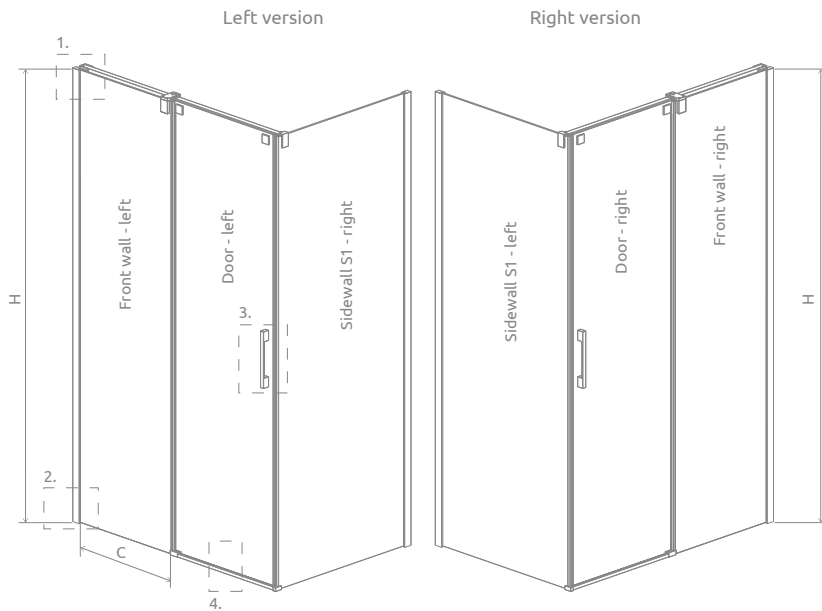

TECHNICAL DRAWINGS

Left version

Right version

Door	A1	X1	Y1	C	D	H
KDJ door 100	1000	990-1000	978-988	477-487	406	2000
KDJ door 110	1100	1090-1100	1078-1088	527-537	456	2000
KDJ door 120	1200	1190-1200	1178-1188	577-587	506	2000
KDJ door 140	1400	1390-1400	1378-1388	677-687	606	2000

Sidewall S1	A2	X2	Y2
S1 70	700	690-700	678-688
S1 75	750	740-750	728-738
S1 80	800	790-800	778-788
S1 90	900	890-900	878-888
S1 100	1000	990-1000	978-988