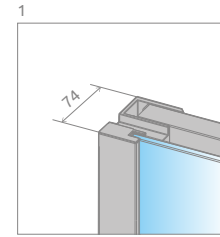

TECHNICAL DRAWINGS

Left version

Right version

Door	A1	X1	Y1	C	D	H
KDJ door 100	1000	990-1000	978-988	477-487	406	2000
KDJ door 110	1100	1090-1100	1078-1088	527-537	456	2000
KDJ door 120	1200	1190-1200	1178-1188	577-587	506	2000
KDJ door 140	1400	1390-1400	1378-1388	677-687	606	2000

Sidewall S1	A2	X2	Y2
S1 70	700	690-700	678-688
S1 75	750	740-750	728-738
S1 80	800	790-800	778-788
S1 90	900	890-900	878-888
S1 100	1000	990-1000	978-988