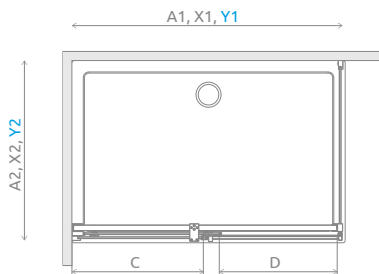

TECHNICAL DRAWINGS

Left version

Door	A1	X1	Y1	C	D	H
KDJ door 100	1000	990-1000	978-988	477-487	406	2000
KDJ door 110	1100	1090-1100	1078-1088	527-537	456	2000
KDJ door 120	1200	1190-1200	1178-1188	577-587	506	2000
KDJ door 140	1400	1390-1400	1378-1388	677-687	606	2000

Sidewall S1	A2	X2	Y2
S1 70	700	690-700	678-688
S1 75	750	740-750	728-738
S1 80	800	790-800	778-788
S1 90	900	890-900	878-888
S1 100	1000	990-1000	978-988