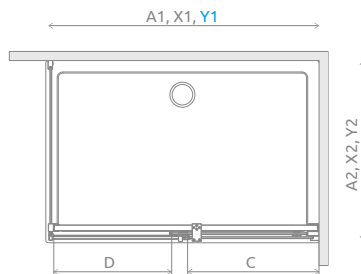

TECHNICAL DRAWINGS

Right version

Door	A1	X1	Y1	C	D	H
KDJ door 100	1000	990-1000	978-988	477-487	406	2000
KDJ door 110	1100	1090-1100	1078-1088	527-537	456	2000
KDJ door 120	1200	1190-1200	1178-1188	577-587	506	2000
KDJ door 140	1400	1390-1400	1378-1388	677-687	606	2000

Sidewall S1	A2	X2	Y2
S1 70	700	690-700	678-688
S1 75	750	740-750	728-738
S1 80	800	790-800	778-788
S1 90	900	890-900	878-888
S1 100	1000	990-1000	978-988