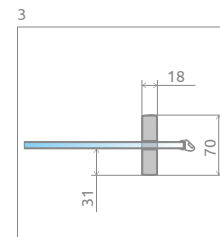

TECHNICAL DRAWINGS

Left version

Right version

Door	A1	X1	Y1	C	D	H
KDJ door 100	1000	990-1000	978-988	477-487	406	2000
KDJ door 110	1100	1090-1100	1078-1088	527-537	456	2000
KDJ door 120	1200	1190-1200	1178-1188	577-587	506	2000
KDJ door 140	1400	1390-1400	1378-1388	677-687	606	2000

Sidewall S1	A2	X2	Y2
S1 70	700	690-700	678-688
S1 75	750	740-750	728-738
S1 80	800	790-800	778-788
S1 90	900	890-900	878-888
S1 100	1000	990-1000	978-988