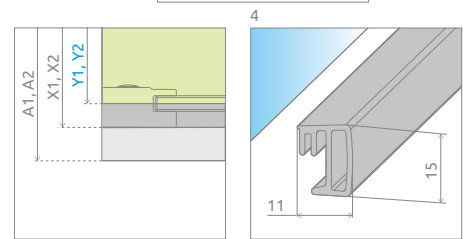

TECHNICAL DRAWINGS

Left version

Right version

Door	A1	X1	Y1	C	D	H
KDJ door 100	1000	990-1000	978-988	477-487	406	2000
KDJ door 110	1100	1090-1100	1078-1088	527-537	456	2000
KDJ door 120	1200	1190-1200	1178-1188	577-587	506	2000
KDJ door 140	1400	1390-1400	1378-1388	677-687	606	2000

Sidewall S1	A2	X2	Y2
S1 70	700	690-700	678-688
S1 75	750	740-750	728-738
S1 80	800	790-800	778-788
S1 90	900	890-900	878-888
S1 100	1000	990-1000	978-988