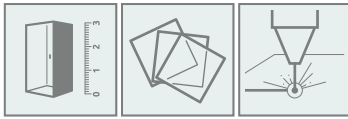

Eos PNW

ADDITIONAL OPTIONS

Profile finish:

01 Chrome

Eos PNW4

A universal bathtub screen that can be assembled as a left-hand or right-hand version.

Model	Width (X)	Height (H1)	TRANSPARENT GLASS
			Art. No.
PNW3 100	990-1000	1520	1205301-101
PNW4 86	860-870	1520	1205401-101
PNW5 107	1070-1080	1520	1205501-101

TECHNICAL DRAWINGS

Eos PNW3

Model	X	B	C	H1	H2
PNW3	990-1000	335	90-100	1520	1500
PNW4	860-870	220	110-120	1520	1500
PNW5	1070-1080	220	130-140	1520	1500