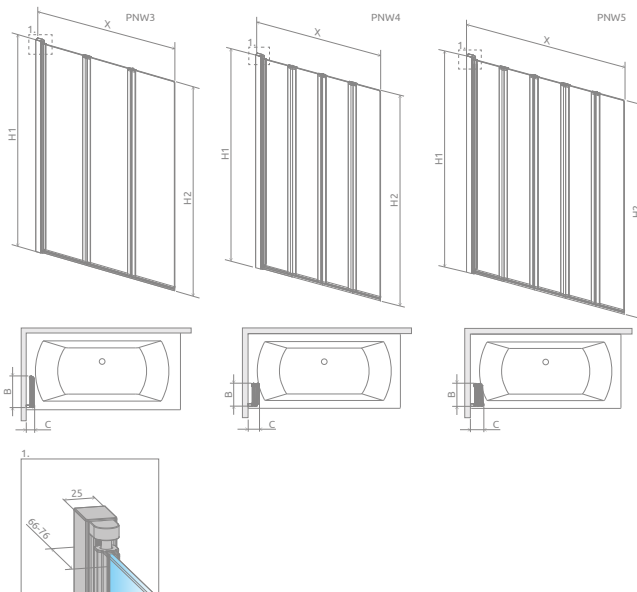

Eos PNW

ADDITIONAL OPTIONS

Profile finish:

01 Chrome

Eos PNW4

A universal bathtub screen that can be assembled as a left-hand or right-hand version.

Model	Width (X)	Height (H1)	TRANSPARENT GLASS
			Art. No.
PNW3 100	990-1000	1520	1205301-101
PNW4 86	860-870	1520	1205401-101
PNW5 107	1070-1080	1520	1205501-101

TECHNICAL DRAWINGS

Eos PNW3

Model	X	B	C	H1	H2
PNW3	990-1000	335	90-100	1520	1500
PNW4	860-870	220	110-120	1520	1500
PNW5	1070-1080	220	130-140	1520	1500