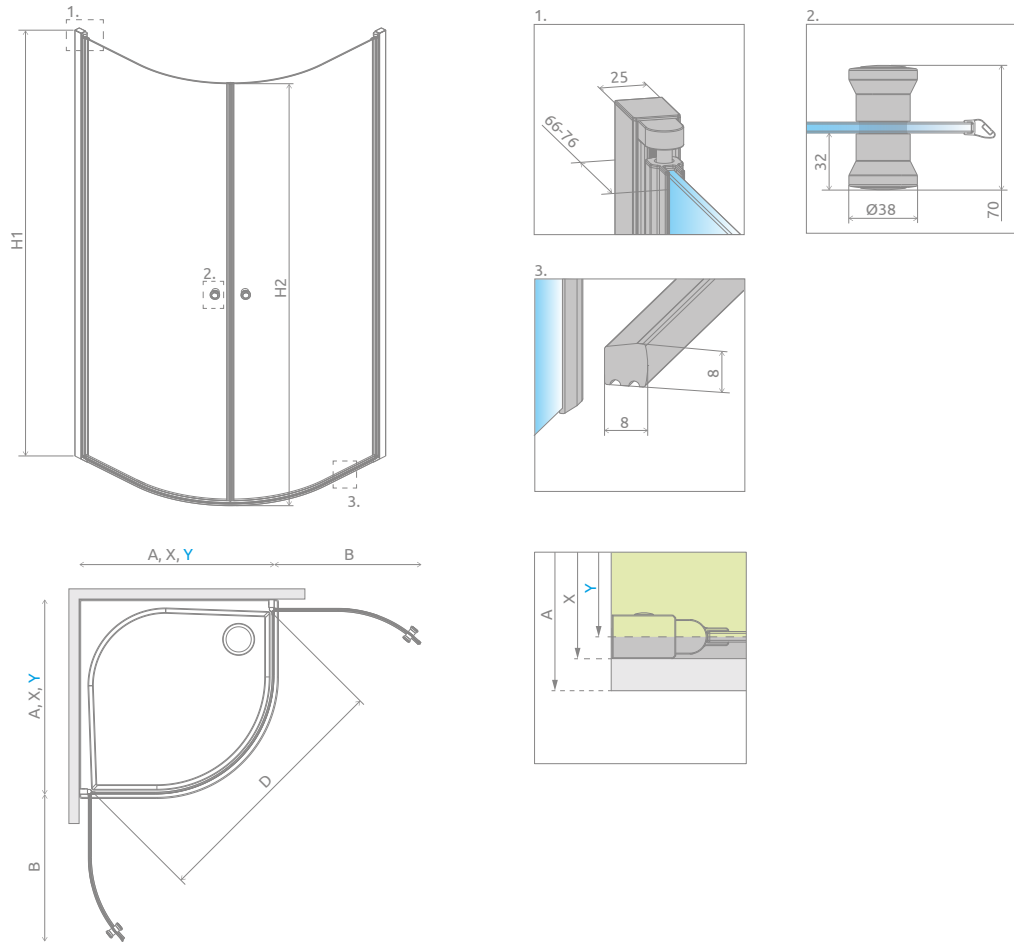

Eos PDD I

Profile finish:

01 Chrome

Eos PDD I + Argos A

Model	Tray width (A)	Dimension to the glass panel axis (Y)	Height (H1)	TRANSPARENT GLASS
				Art. No.
PDD I 80×80	800×800	768-778	1 970	137613-01-01
PDD I 90×90	900×900	868-878	1 970	137603-01-01

Model	A	X	Y	B	D	H1	H2
PDD I 80×80	800	780-790	768-778	565	1007	1970	1950
PDD I 90×90	900	880-890	868-878	665	1148	1970	1950

ADDITIONAL OPTIONS

Extension profiles	Art. No.
U profile + 2 cm	P01-137197001

NAVIGATION