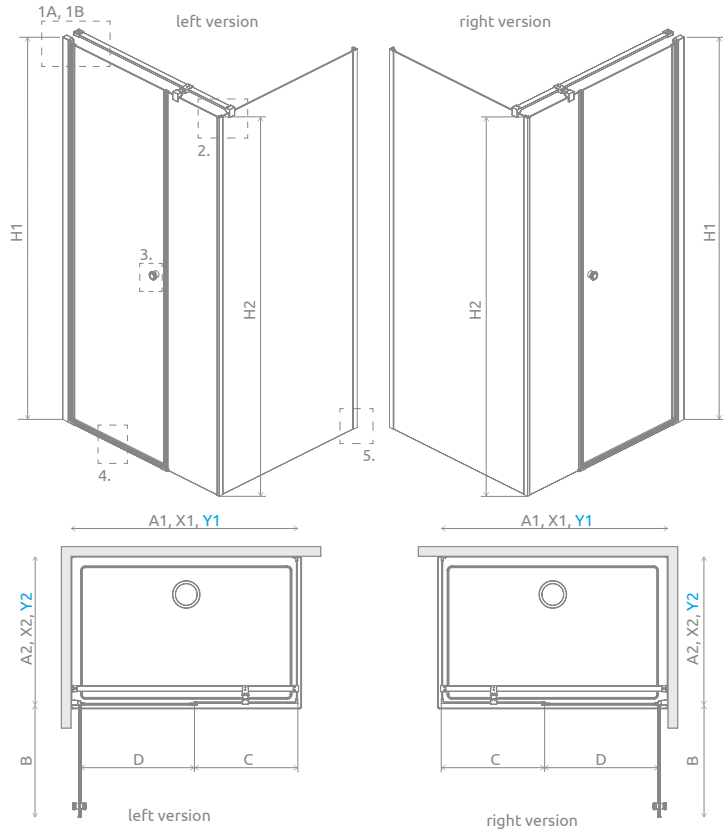

TECHNICAL DRAWINGS

Model	A1	A2	X1	X2	Y1	Y2	B	C	D	H1	H2
KDS I 100×80	1000	800	980-990	775-790	975-985	763-778	586	336	592	1970	1950
KDS I 100×90	1000	900	980-990	875-890	975-985	863-878	586	336	592	1970	1950
KDS I 100×100	1000	1000	980-990	975-990	975-985	963-978	586	336	592	1970	1950
KDS I 120×80	1200	800	1180-1190	775-790	1175-1185	763-778	686	436	692	1970	1950
KDS I 120×90	1200	900	1180-1190	875-890	1175-1185	863-878	686	436	692	1970	1950
KDS I 120×100	1200	1000	1180-1190	975-990	1175-1185	963-978	686	436	692	1970	1950
KDS I 140×80	1400	800	1380-1390	775-790	1375-1385	763-778	686	636	692	1970	1950
KDS I 140×90	1400	900	1380-1390	875-890	1375-1385	863-878	686	636	692	1970	1950
KDS I 140×100	1400	1000	1380-1390	975-990	1375-1385	963-978	686	636	692	1970	1950