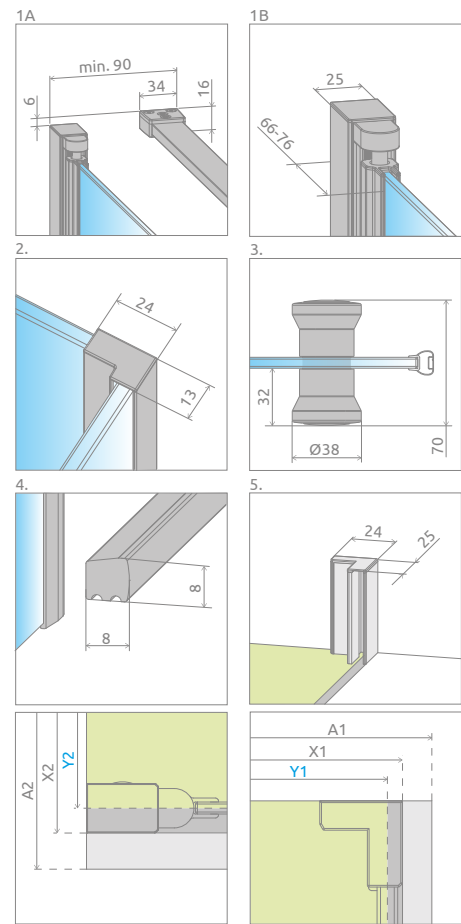

TECHNICAL DRAWINGS

Model	A1	A2	X1	X2	Y1	Y2	B	C	D	H1	H2
KDS I 100×80	1000	800	980-990	775-790	975-985	763-778	586	336	592	1970	1950
KDS I 100×90	1000	900	980-990	875-890	975-985	863-878	586	336	592	1970	1950
KDS I 100×100	1000	1000	980-990	975-990	975-985	963-978	586	336	592	1970	1950
KDS I 120×80	1200	800	1180-1190	775-790	1175-1185	763-778	686	436	692	1970	1950
KDS I 120×90	1200	900	1180-1190	875-890	1175-1185	863-878	686	436	692	1970	1950
KDS I 120×100	1200	1000	1180-1190	975-990	1175-1185	963-978	686	436	692	1970	1950
KDS I 140×80	1400	800	1380-1390	775-790	1375-1385	763-778	686	636	692	1970	1950
KDS I 140×90	1400	900	1380-1390	875-890	1375-1385	863-878	686	636	692	1970	1950
KDS I 140×100	1400	1000	1380-1390	975-990	1375-1385	963-978	686	636	692	1970	1950