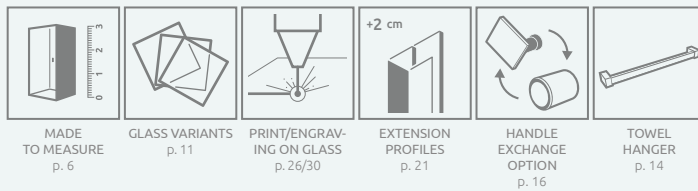

Eos KDJ I

Profile finish:

01 Chrome

Eos KDJ I + Kyntos C

Model	Tray width (A1×A2)	Dimension to the glass panel axis (Y1×Y2)	Height (H1)	TRANSPARENT GLASS
				Art. No.
KDJ I 80 L*×80	800×800	775-785 × 763-778	1970	137513-01-01L
KDJ I 80 R*×80	800×800	775-785 × 763-778	1970	137513-01-01R
KDJ I 80 L*×100	800×1000	775-785 × 963-978	1970	137543-01-01L
KDJ I 80 R*×100	800×1000	775-785 × 963-978	1970	137543-01-01R
KDJ I 90 L*×90	900×900	875-885 × 863-878	1970	137503-01-01L
KDJ I 90 R*×90	900×900	875-885 × 863-878	1970	137503-01-01R
KDJ I 90 L*×100	900×1000	875-885 × 963-978	1970	137533-01-01L
KDJ I 90 R*×100	900×1000	875-885 × 963-978	1970	137533-01-01R
KDJ I 100 L*×100	1000×1000	975-985 × 963-978	1970	137523-01-01L
KDJ I 100 R*×100	1000×1000	975-985 × 963-978	1970	137523-01-01R

* door dimension

TECHNICAL DRAWINGS

Model	A1	A2	X1	X2	Y1	Y2	B	D	H1	H2
KDJ I 80×80	800	800	780-790	775-790	775-785	763-778	710	715	1970	1950
KDJ I 80×100	800	1000	780-790	975-990	775-785	963-978	710	715	1970	1950
KDJ I 90×90	900	900	880-890	875-890	875-885	863-878	810	815	1970	1950
KDJ I 90×100	900	1000	880-890	975-990	875-885	963-978	810	815	1970	1950
KDJ I 100×100	1000	1000	980-990	975-990	975-985	963-978	910	915	1970	1950

ADDITIONAL OPTIONS

Extension profiles	Art. No.
 <p>U profile + 2 cm – it can be mounted only on the side of a tubular hinge</p>	P01-137197001
 <p>U profile + 2 cm – it can be installed only on the side of the sidewall</p>	P01-284195001

NAVIGATION

Dimensions are given in mm.