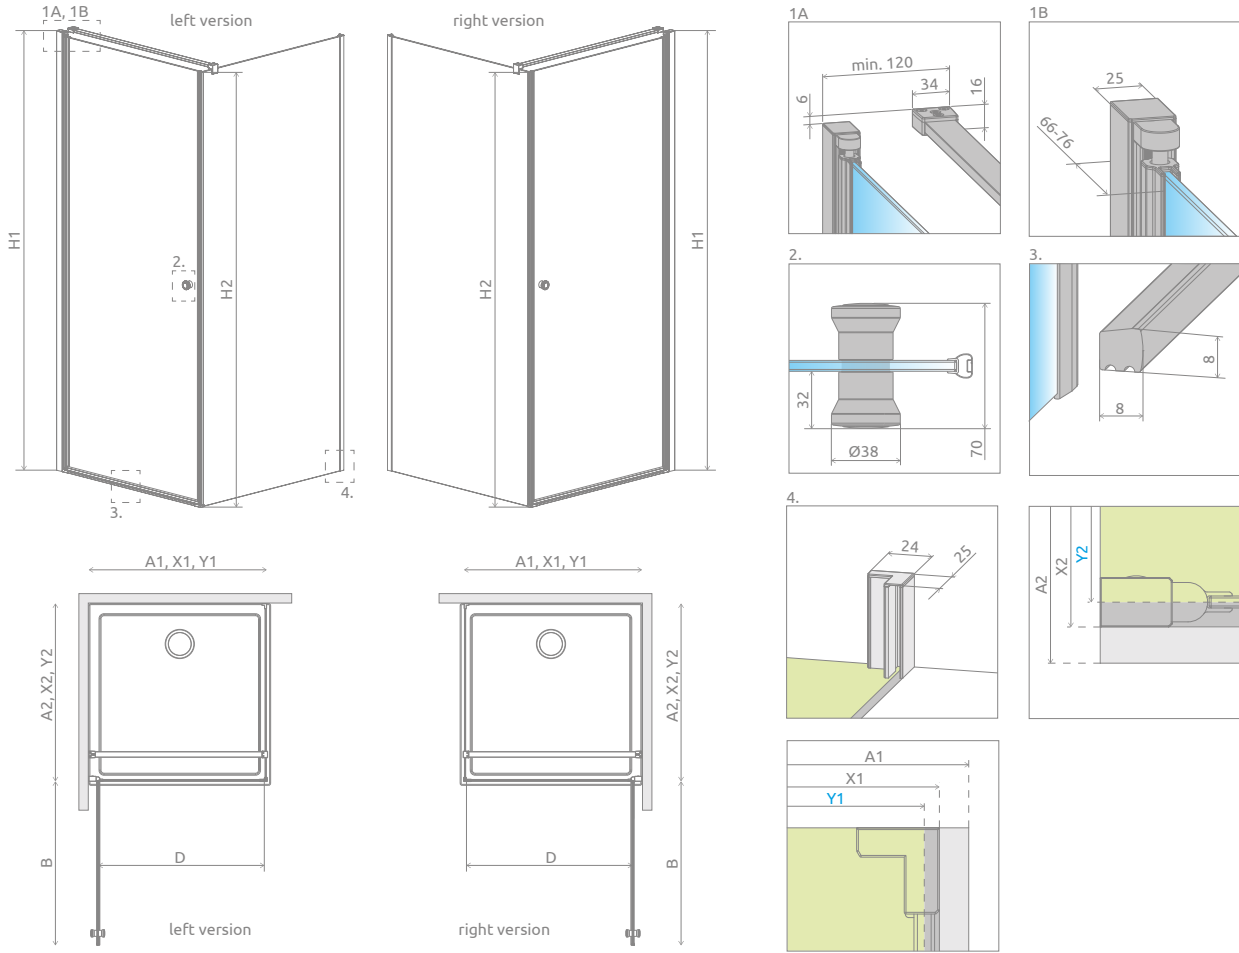

Eos KDJ I

Profile finish:

01 Chrome

Eos KDJ I + Kyntos C

Model	Tray width (A1×A2)	Dimension to the glass panel axis (Y1×Y2)	Height (H1)	TRANSPARENT GLASS
				Art. No.
KDJ I 80 L*×80	800×800	775-785 × 763-778	1970	137513-01-01L
KDJ I 80 R*×80	800×800	775-785 × 763-778	1970	137513-01-01R
KDJ I 80 L*×100	800×1000	775-785 × 963-978	1970	137543-01-01L
KDJ I 80 R*×100	800×1000	775-785 × 963-978	1970	137543-01-01R
KDJ I 90 L*×90	900×900	875-885 × 863-878	1970	137503-01-01L
KDJ I 90 R*×90	900×900	875-885 × 863-878	1970	137503-01-01R
KDJ I 90 L*×100	900×1000	875-885 × 963-978	1970	137533-01-01L
KDJ I 90 R*×100	900×1000	875-885 × 963-978	1970	137533-01-01R
KDJ I 100 L*×100	1000×1000	975-985 × 963-978	1970	137523-01-01L
KDJ I 100 R*×100	1000×1000	975-985 × 963-978	1970	137523-01-01R

* door dimension

TECHNICAL DRAWINGS

Model	A1	A2	X1	X2	Y1	Y2	B	D	H1	H2
KDJ I 80×80	800	800	780-790	775-790	775-785	763-778	710	715	1970	1950
KDJ I 80×100	800	1000	780-790	975-990	775-785	963-978	710	715	1970	1950
KDJ I 90×90	900	900	880-890	875-890	875-885	863-878	810	815	1970	1950
KDJ I 90×100	900	1000	880-890	975-990	875-885	963-978	810	815	1970	1950
KDJ I 100×100	1000	1000	980-990	975-990	975-985	963-978	910	915	1970	1950

ADDITIONAL OPTIONS

Extension profiles	Art. No.
 <p>U profile + 2 cm – it can be mounted only on the side of a tubular hinge</p>	P01-137197001
 <p>U profile + 2 cm – it can be installed only on the side of the sidewall</p>	P01-284195001

NAVIGATION

Dimensions are given in mm.