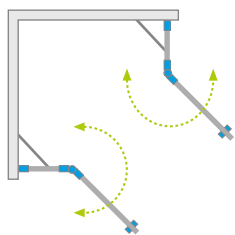

Eos KDD II

Profile finish:

01 Chrome

Eos KDD II + Kyntos C

Shower enclosure set consists of 2 parts: left and right. Please specify both article numbers when making an order.

LEFT PART

Model	Tray width (A1)	Dimension to the glass panel axis (Y1)	Height (H)	TRANSPARENT GLASS
				Art. No.
KDD II 80 L	800	770-785	1950	13799460-01L
KDD II 90 L	900	870-885	1950	13799461-01L
KDD II 100 L	1000	970-985	1950	13799462-01L

RIGHT PART

Model	Tray width (A2)	Dimension to the glass panel axis (Y2)	Height (H)	TRANSPARENT GLASS
				Art. No.
KDD II 80 R	800	770-785	1950	13799460-01R
KDD II 90 R	900	870-885	1950	13799461-01R
KDD II 100 R	1000	970-985	1950	13799462-01R

Model	A1	A2	X1	X2	Y1	Y2	B1	B2	C1	C2	D	H
KDD II 80L×80R	800	800	775-790	775-790	770-785	770-785	498	498	268-283	268-283	690	1950
KDD II 80L×90R	800	900	775-790	875-890	770-785	870-885	498	598	268-283	268-283	763	1950
KDD II 80L×100R	800	1000	775-790	975-990	770-785	970-985	498	698	268-283	268-283	842	1950
KDD II 90L×80R	900	800	875-890	775-790	870-885	770-785	598	498	268-283	268-283	763	1950
KDD II 90L×90R	900	900	875-890	875-890	870-885	870-885	598	598	268-283	268-283	830	1950
KDD II 90L×100R	900	1000	875-890	975-990	870-885	970-985	598	698	268-283	268-283	903	1950
KDD II 100L×80R	1000	800	975-990	775-790	970-985	770-785	698	498	268-283	268-283	842	1950
KDD II 100L×90R	1000	900	975-990	875-890	970-985	870-885	698	598	268-283	268-283	903	1950
KDD II 100L×100R	1000	1000	975-990	975-990	970-985	970-985	698	698	268-283	268-283	972	1950