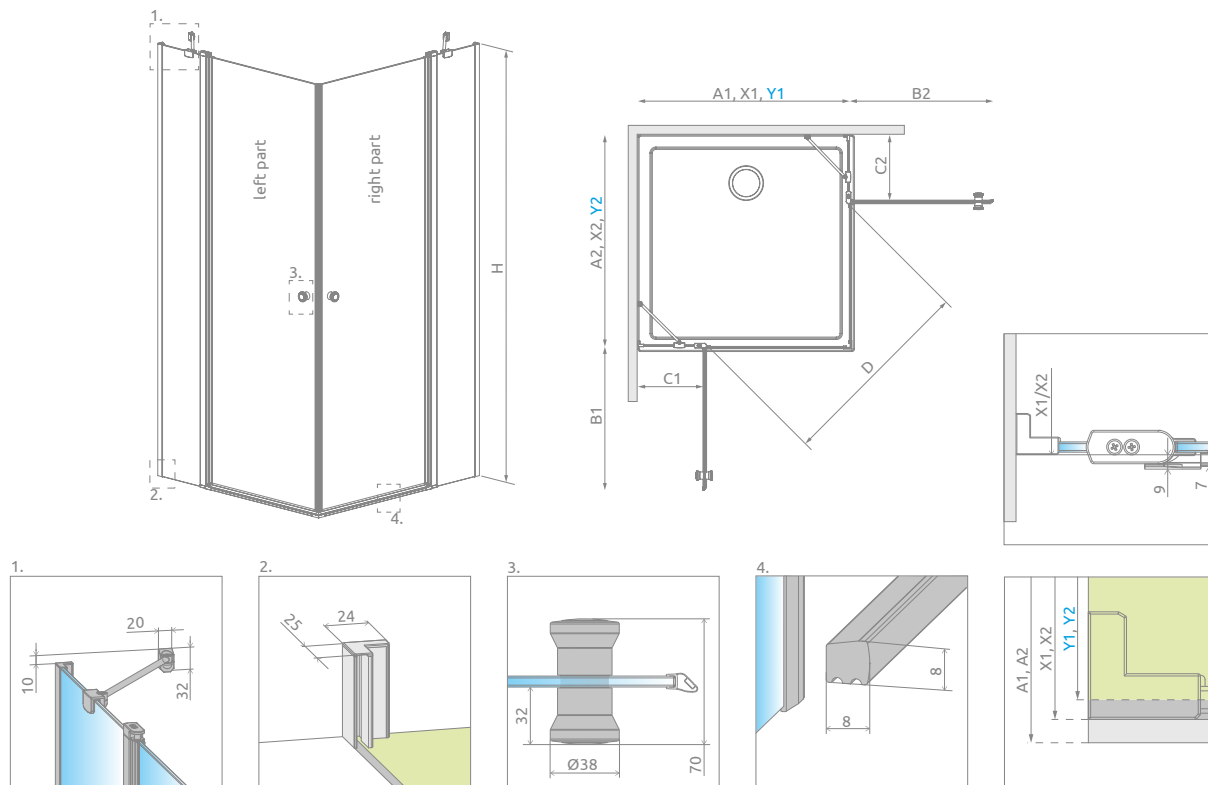

Eos KDD II

Profile finish:

01 Chrome

Eos KDD II + Kyntos C

Shower enclosure set consists of 2 parts: left and right. Please specify both article numbers when making an order.

LEFT PART

Model	Tray width (A1)	Dimension to the glass panel axis (Y1)	Height (H)	TRANSPARENT GLASS
				Art. No.
KDD II 80 L	800	770-785	1950	13799460-01L
KDD II 90 L	900	870-885	1950	13799461-01L
KDD II 100 L	1000	970-985	1950	13799462-01L

RIGHT PART

Model	Tray width (A2)	Dimension to the glass panel axis (Y2)	Height (H)	TRANSPARENT GLASS
				Art. No.
KDD II 80 R	800	770-785	1950	13799460-01R
KDD II 90 R	900	870-885	1950	13799461-01R
KDD II 100 R	1000	970-985	1950	13799462-01R

Model	A1	A2	X1	X2	Y1	Y2	B1	B2	C1	C2	D	H
KDD II 80L×80R	800	800	775-790	775-790	770-785	770-785	498	498	268-283	268-283	690	1950
KDD II 80L×90R	800	900	775-790	875-890	770-785	870-885	498	598	268-283	268-283	763	1950
KDD II 80L×100R	800	1000	775-790	975-990	770-785	970-985	498	698	268-283	268-283	842	1950
KDD II 90L×80R	900	800	875-890	775-790	870-885	770-785	598	498	268-283	268-283	763	1950
KDD II 90L×90R	900	900	875-890	875-890	870-885	870-885	598	598	268-283	268-283	830	1950
KDD II 90L×100R	900	1000	875-890	975-990	870-885	970-985	598	698	268-283	268-283	903	1950
KDD II 100L×80R	1000	800	975-990	775-790	970-985	770-785	698	498	268-283	268-283	842	1950
KDD II 100L×90R	1000	900	975-990	875-890	970-985	870-885	698	598	268-283	268-283	903	1950
KDD II 100L×100R	1000	1000	975-990	975-990	970-985	970-985	698	698	268-283	268-283	972	1950

ADDITIONAL OPTIONS

Extension profiles	Art. No.
 U profile + 2 cm	P01-284195001

NAVIGATION