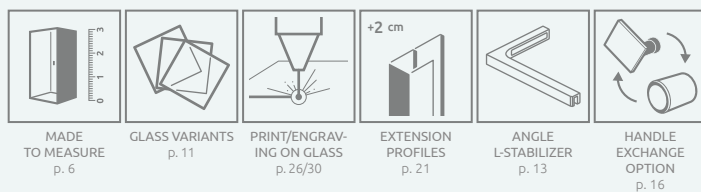

ADDITIONAL OPTIONS