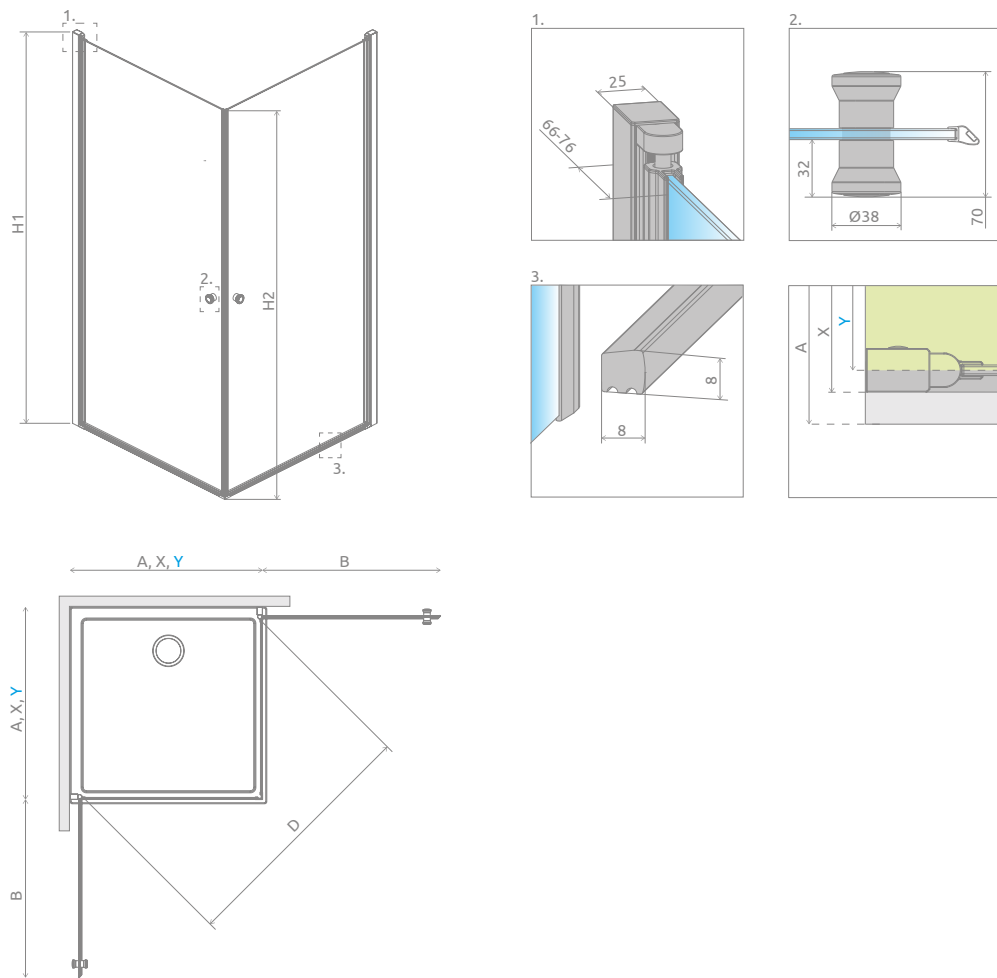

Eos KDD I

Profile finish:

01 Chrome

Model	Tray width (A1)	Dimension to the glass panel axis (Y1)	Height (H1)	TRANSPARENT GLASS
				Art. No.
KDD I 80×80	800×800	768-778	1970	137213-01-01
KDD I 90×90	900×900	868-878	1970	137203-01-01
KDD I 100×100	1000×1000	968-978	1970	137223-01-01

Model	A1	X1	Y1	B	D	H1	H2
KDD 80×80	800	780-790	768-778	715	1004	1970	1950
KDD 90×90	900	880-890	868-878	815	1136	1970	1950
KDD 100×100	1000	980-990	968-978	915	1287	1970	1950

ADDITIONAL OPTIONS

Extension profiles	Art. No.
 U profile + 2 cm	P01-137197001