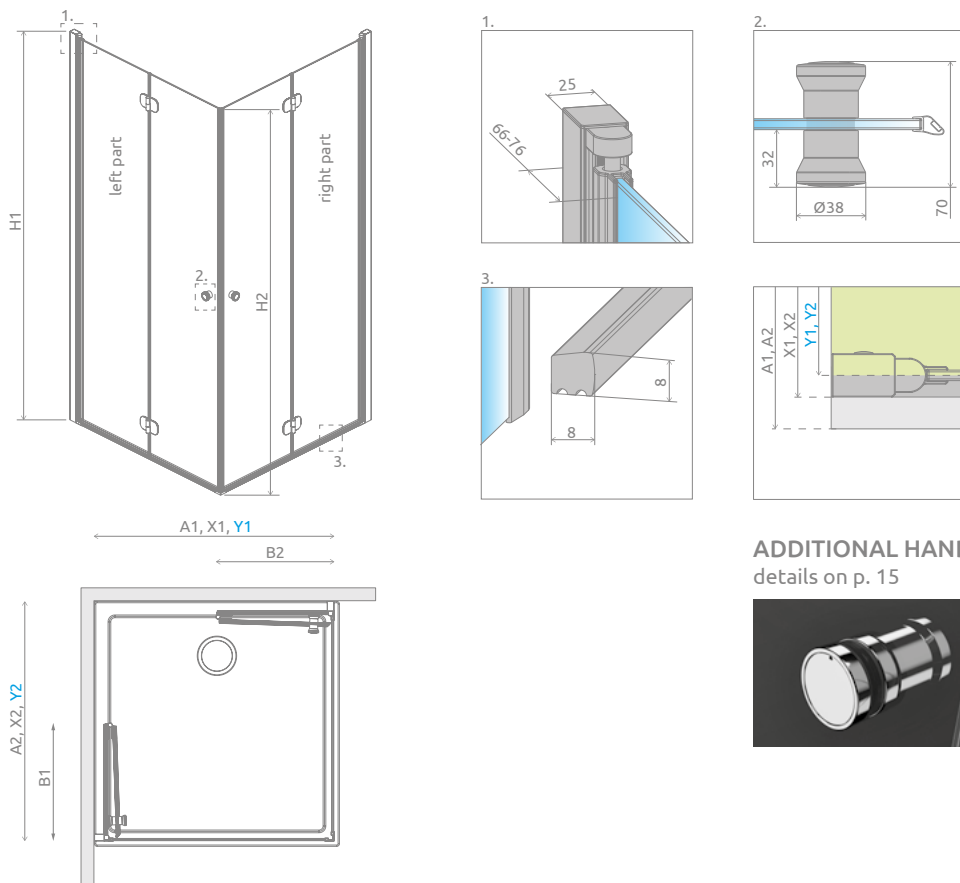

Eos KDD B

Profile finish:

01 Chrome

There is a possibility to order an additional handle for bi-fold doors. Details on p. 15.

Eos KDD B + Kyntos C

Model	Tray width (A1×A2)	Dimension to the glass panel axis (Y1×Y2)	Height (H1)	TRANSPARENT GLASS
				Art. No.
KDD B 80×80	800×800	768-778 × 768-778	1970	137313-01-01
KDD B 80L×90R	800×900	768-778 × 868-878	1970	137343-01-01L
KDD B 80L×100R	800×1000	768-778 × 968-978	1970	137333-01-01L
KDD B 90L×80R	900×800	868-878 × 768-778	1970	137343-01-01R
KDD B 90×90	900×900	868-878 × 868-878	1970	137303-01-01
KDD B 90L×100R	900×1000	868-878 × 968-978	1970	137353-01-01R
KDD B 100L×80R	1000×800	968-978×768-778	1970	137333-01-01R
KDD B 100L×90R	1000×900	968-978 × 868-878	1970	137353-01-01L
KDD B 100×100	1000×1000	968-978 × 968-978	1970	137323-01-01

ADDITIONAL HANDLE details on p. 15

Model	A1	A2	X1	X2	Y1	Y2	B1	B2	H1	H2
KDD B 80L×80R	800	800	780-790	780-790	768-778	768-778	383	383	1970	1950
KDD B 80L×90R	800	900	780-790	880-890	768-778	868-878	383	433	1970	1950
KDD B 80L×100R	800	1000	780-790	980-990	768-778	968-978	383	483	1970	1950
KDD B 90L×80R	900	800	880-890	780-790	868-878	768-778	433	383	1970	1950
KDD B 90L×90R	900	900	880-890	880-890	868-878	868-878	433	433	1970	1950
KDD B 90L×100R	900	1000	880-890	980-990	868-878	968-978	433	483	1970	1950
KDD B 100L×80R	1000	800	980-990	780-790	968-978	768-778	483	383	1970	1950
KDD B 100L×90R	1000	900	980-990	880-890	968-978	868-878	483	433	1970	1950
KDD B 100L×100R	1000	1000	980-990	980-990	968-978	968-978	483	483	1970	1950

ADDITIONAL OPTIONS

MADE TO MEASURE p. 6	GLASS VARIANTS p. 11	PRINT/ENGRAVING ON GLASS p. 26/30	EXTENSION PROFILES p. 21	HANDLE EXCHANGE OPTION p. 16	ADDITIONAL HANDLE p. 15

Extension profiles	Art. No.
U profile + 2 cm	P01-137197001