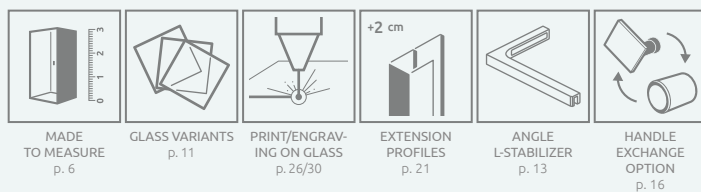

# Eos DWJS

Eos DWJS + Giaros D

Profile finish:

01 Chrome

Model	Width of niche (X)	Height (H)	TRANSPARENT GLASS
			Art. No.
DWJS 120 L	1180-1210	1950	13799454-01L
DWJS 120 R	1180-1210	1950	13799454-01R
DWJS 130 L	1280-1310	1950	13799455-01L
DWJS 130 R	1280-1310	1950	13799455-01R
DWJS 140 L	1380-1410	1950	13799456-01L
DWJS 140 R	1380-1410	1950	13799456-01R

Model	X	B	C1	C2	D	H
DWJS 120	1180-1210	594	298-313	279-294	594	1950
DWJS 130	1280-1310	694	298-313	279-294	694	1950
DWJS 140	1380-1410	794	298-313	279-294	794	1950

ADDITIONAL OPTIONS

Extension profiles	Art. No.
 U profile + 2 cm	P01-284195001