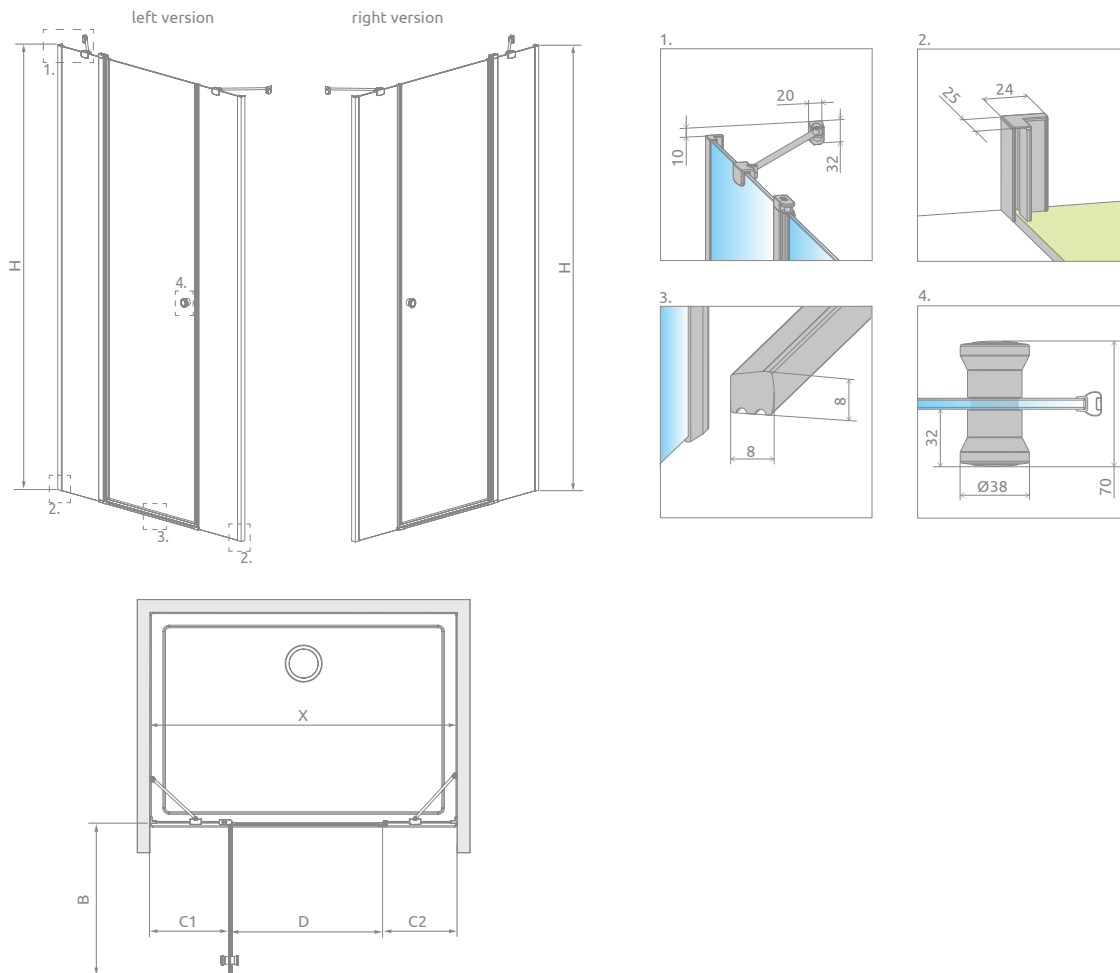

# Eos DWJS

Eos DWJS + Giaros D

Profile finish:

01 Chrome

Model	Width of niche (X)	Height (H)	TRANSPARENT GLASS
			Art. No.
DWJS 120 L	1180-1210	1950	13799454-01L
DWJS 120 R	1180-1210	1950	13799454-01R
DWJS 130 L	1280-1310	1950	13799455-01L
DWJS 130 R	1280-1310	1950	13799455-01R
DWJS 140 L	1380-1410	1950	13799456-01L
DWJS 140 R	1380-1410	1950	13799456-01R

Model	X	B	C1	C2	D	H
DWJS 120	1180-1210	594	298-313	279-294	594	1950
DWJS 130	1280-1310	694	298-313	279-294	694	1950
DWJS 140	1380-1410	794	298-313	279-294	794	1950

ADDITIONAL OPTIONS

Extension profiles	Art. No.
 U profile + 2 cm	P01-284195001