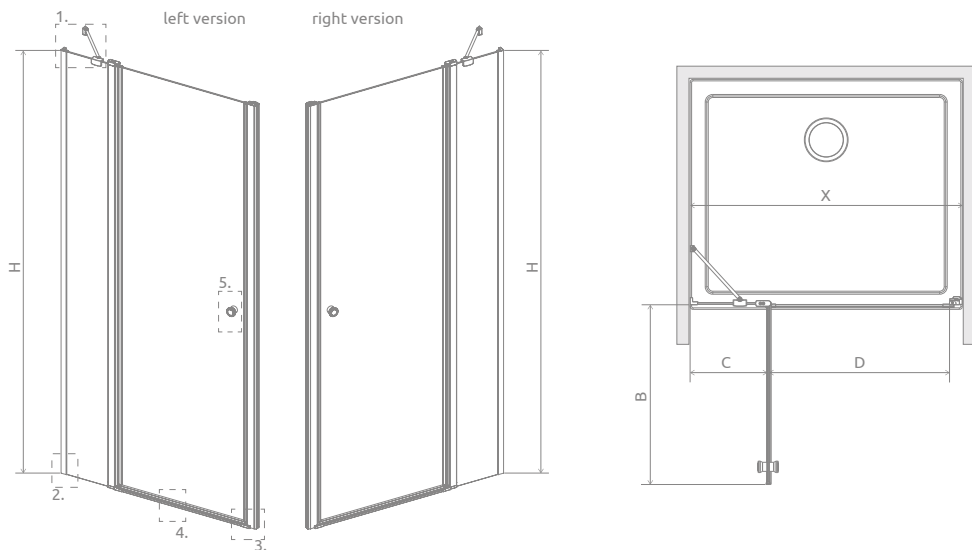

# Eos DWJ II

Profile finish:

01 Chrome

Eos DWJ II + Giaros D

Model	Width of niche (X)	Height (H)	TRANSPARENT GLASS
			Art. No.
DWJ II 80 L	780-810	1950	13799440-01L
DWJ II 80 R	780-810	1950	13799440-01R
DWJ II 90 L	880-910	1950	13799441-01L
DWJ II 90 R	880-910	1950	13799441-01R
DWJ II 100 L	980-1010	1950	13799442-01L
DWJ II 100 R	980-1010	1950	13799442-01R
DWJ II 110 L	1080-1110	1950	13799443-01L
DWJ II 110 R	1080-1110	1950	13799443-01R
DWJ II 120 L	1180-1210	1950	13799444-01L
DWJ II 120 R	1180-1210	1950	13799444-01R

Model	X	B	C	D	H
DWJ II 80	780-810	494	245-260	490	1950
DWJ II 90	880-910	594	245-260	590	1950
DWJ II 100	980-1010	694	245-260	690	1950
DWJ II 110	1080-1110	694	345-360	690	1950
DWJ II 120	1180-1210	794	345-360	790	1950

ADDITIONAL OPTIONS

Extension profiles	Art. No.
 <p>U profile + 2 cm – it can be installed as an extension of the front wall</p>	P01-284195001
 <p>U profile + 2 cm – it can be mounted only on the side of the magnet-catch profile</p>	P01-277195001