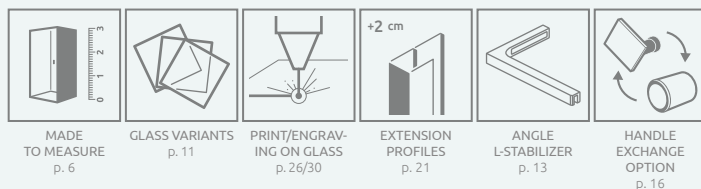

# Eos DWJ II

Profile finish:

01 Chrome

Eos DWJ II + Giaros D

Model	Width of niche (X)	Height (H)	TRANSPARENT GLASS
			Art. No.
DWJ II 80 L	780-810	1950	13799440-01L
DWJ II 80 R	780-810	1950	13799440-01R
DWJ II 90 L	880-910	1950	13799441-01L
DWJ II 90 R	880-910	1950	13799441-01R
DWJ II 100 L	980-1010	1950	13799442-01L
DWJ II 100 R	980-1010	1950	13799442-01R
DWJ II 110 L	1080-1110	1950	13799443-01L
DWJ II 110 R	1080-1110	1950	13799443-01R
DWJ II 120 L	1180-1210	1950	13799444-01L
DWJ II 120 R	1180-1210	1950	13799444-01R

Model	X	B	C	D	H
DWJ II 80	780-810	494	245-260	490	1950
DWJ II 90	880-910	594	245-260	590	1950
DWJ II 100	980-1010	694	245-260	690	1950
DWJ II 110	1080-1110	694	345-360	690	1950
DWJ II 120	1180-1210	794	345-360	790	1950

ADDITIONAL OPTIONS

Extension profiles	Art. No.
 <p>U profile + 2 cm – it can be installed as an extension of the front wall</p>	P01-284195001
 <p>U profile + 2 cm – it can be mounted only on the side of the magnet-catch profile</p>	P01-277195001