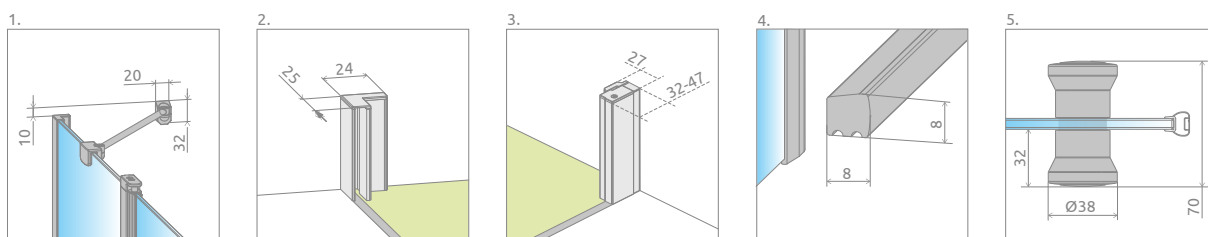

# Eos DWJ II

Profile finish:

01 Chrome

Eos DWJ II + Giaros D

Model	Width of niche (X)	Height (H)	TRANSPARENT GLASS
			Art. No.
DWJ II 80 L	780-810	1950	13799440-01L
DWJ II 80 R	780-810	1950	13799440-01R
DWJ II 90 L	880-910	1950	13799441-01L
DWJ II 90 R	880-910	1950	13799441-01R
DWJ II 100 L	980-1010	1950	13799442-01L
DWJ II 100 R	980-1010	1950	13799442-01R
DWJ II 110 L	1080-1110	1950	13799443-01L
DWJ II 110 R	1080-1110	1950	13799443-01R
DWJ II 120 L	1180-1210	1950	13799444-01L
DWJ II 120 R	1180-1210	1950	13799444-01R

Model	X	B	C	D	H
DWJ II 80	780-810	494	245-260	490	1950
DWJ II 90	880-910	594	245-260	590	1950
DWJ II 100	980-1010	694	245-260	690	1950
DWJ II 110	1080-1110	694	345-360	690	1950
DWJ II 120	1180-1210	794	345-360	790	1950

ADDITIONAL OPTIONS

Extension profiles	Art. No.
 <p>U profile + 2 cm – it can be installed as an extension of the front wall</p>	P01-284195001
 <p>U profile + 2 cm – it can be mounted only on the side of the magnet-catch profile</p>	P01-277195001