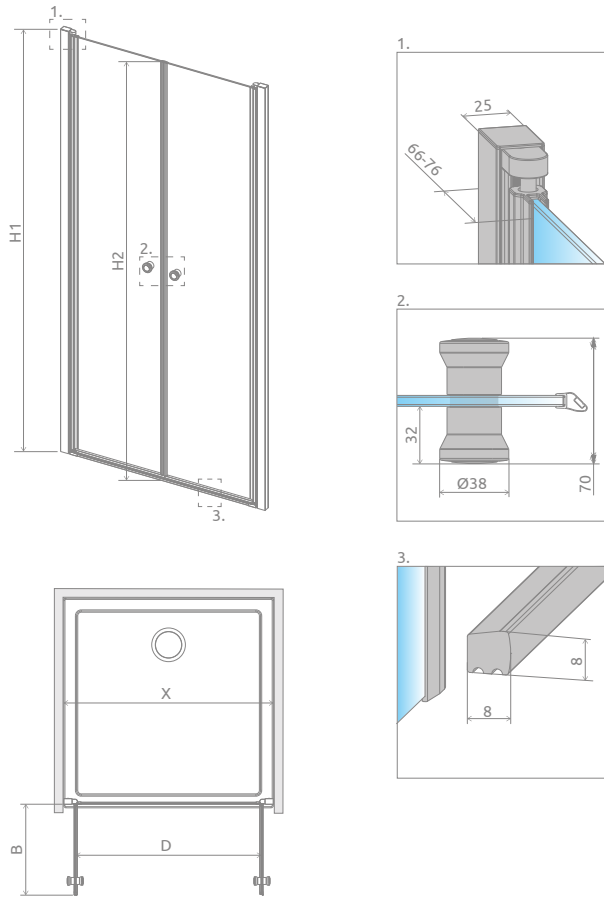

Eos DWD I

Profile finish:

01 Chrome

Eos DWD I + Kyntos F

Model	Width of niche (X)	Height (H1)	TRANSPARENT GLASS
			Art. No.
DWD I 70	690-710	1970	137783-01-01
DWD I 80	790-810	1970	137713-01-01
DWD I 90	890-910	1970	137703-01-01
DWD I 100	990-1010	1970	137723-01-01
DWD I 120	1190-1210	1970	137773-01-01

Model	X	B	D	H1	H2
DWD I 70	690-710	290	585	1970	1950
DWD I 80	790-810	340	685	1970	1950
DWD I 90	890-910	390	785	1970	1950
DWD I 100	990-1010	440	885	1970	1950
DWD I 120	1190-1210	540	1085	1970	1950

ADDITIONAL OPTIONS

Extension profiles	Art. No.
 <p>U profile + 2 cm</p>	P01-137197001

NAVIGATION