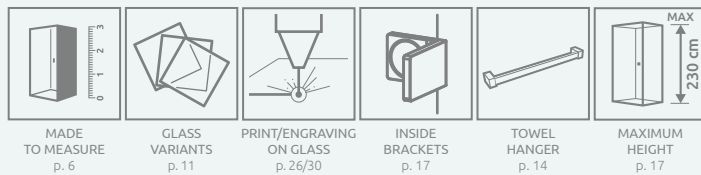

### FRONT

Model	Tray width (X1)	Dimension to the glass panel axis (Y1)	Height (H)	TRANSPARENT GLASS
				Art. No.
Walk-in front 80	786-796	<a href="#">773-783</a>	2000	386280-03-01
Walk-in front 90	886-896	<a href="#">873-883</a>	2000	386290-03-01
Walk-in front 100	986-996	<a href="#">973-983</a>	2000	386210-03-01
Walk-in front 110	1086-1096	<a href="#">1073-1083</a>	2000	386211-03-01
Walk-in front 120	1186-1196	<a href="#">1173-1183</a>	2000	386212-03-01
Walk-in front 130	1286-1296	<a href="#">1273-1283</a>	2000	386213-03-01
Walk-in front 140	1386-1396	<a href="#">1373-1383</a>	2000	386214-03-01

### SIDEWALL

Model	Width (C)	Height (H)	TRANSPARENT GLASS
			Art. No.
Sidewall 40 L	400	2000	386010-03-01L
Sidewall 40 R	400	2000	386010-03-01R

# TECHNICAL DRAWINGS

Walk-in

Front	A1	A2	X1	Y1	H
Front 80	800	max 1200	786-796	773-783	2000
Front 90	900	max 1200	886-896	873-883	2000
Front 100	1000	max 1200	986-996	973-983	2000
Front 110	1100	max 1200	1086-1096	1073-1083	2000
Front 120	1200	max 1200	1186-1196	1173-1183	2000
Front 130	1300	max 1200	1286-1296	1273-1283	2000
Front 140	1400	max 1200	1386-1396	1373-1383	2000

## NAVIGATION

Dimensions are given in mm.