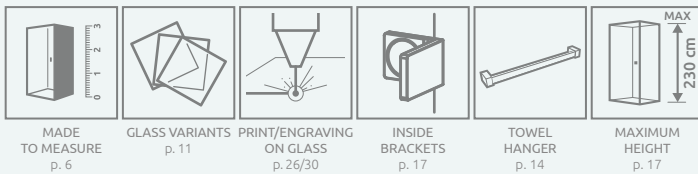

**FRONT** (consists of two elements, each with individual article number)

Model	Tray width (A1)	Dimension to the glass panel axis (Y1)	Height (H)	Element	TRANSPARENT GLASS
					Art. No.
KDS I front 90 L	900	873-879	2000	Door W 520 L	386520-03-01L
				KDS I front wall 300	1386100-03-01
KDS I front 90 R	900	873-879	2000	Door W 520 R	386520-03-01R
				KDS I front wall 300	1386100-03-01
KDS I front 100 L	1000	973-979	2000	Door W 620 L	386620-03-01L
				KDS I front wall 300	1386100-03-01
KDS I front 100 R	1000	973-979	2000	Door W 620 R	386620-03-01R
				KDS I front wall 300	1386100-03-01
KDS I front 110 L	1100	1073-1079	2000	Door W 620 L	386620-03-01L
				KDS I front wall 400	1386102-03-01
KDS I front 110 R	1100	1073-1079	2000	Door W 620 R	386620-03-01R
				KDS I front wall 400	1386102-03-01
KDS I front 120 L	1200	1173-1179	2000	Door W 820 L	386820-03-01L
				KDS I front wall 300	1386100-03-01
KDS I front 120 R	1200	1173-1179	2000	Door W 820 R	386820-03-01R
				KDS I front wall 300	1386100-03-01
KDS I front 130 L	1300	1273-1279	2000	Door W 820 L	386820-03-01L
				KDS I front wall 400	1386102-03-01
KDS I front 130 R	1300	1273-1279	2000	Door W 820 R	386820-03-01R
				KDS I front wall 400	1386102-03-01
KDS I front 140 L	1400	1373-1379	2000	Door W 820 L	386820-03-01L
				KDS I front wall 500	1386105-03-01
KDS I front 140 R	1400	1373-1379	2000	Door W 820 R	386820-03-01R
				KDS I front wall 500	1386105-03-01

## SIDEWALL S2

Model	Tray width (A2)	Dimension to the glass panel axis (Y2)	Height (H)	TRANSPARENT GLASS
				Art. No.
S2 70	700	673-683	2000	386109-03-01
S2 75	750	723-733	2000	386108-03-01
S2 80	800	773-783	2000	386110-03-01
S2 90	900	873-883	2000	386111-03-01
S2 100	1000	973-983	2000	386112-03-01

Sidewall S2	A2	X2	Y2
S2 70	700	692-702	673-683
S2 75	750	742-752	723-733
S2 80	800	792-802	773-783
S2 90	900	892-902	873-883
S2 100	1000	992-1002	973-983

## NAVIGATION

Dimensions are given in mm.