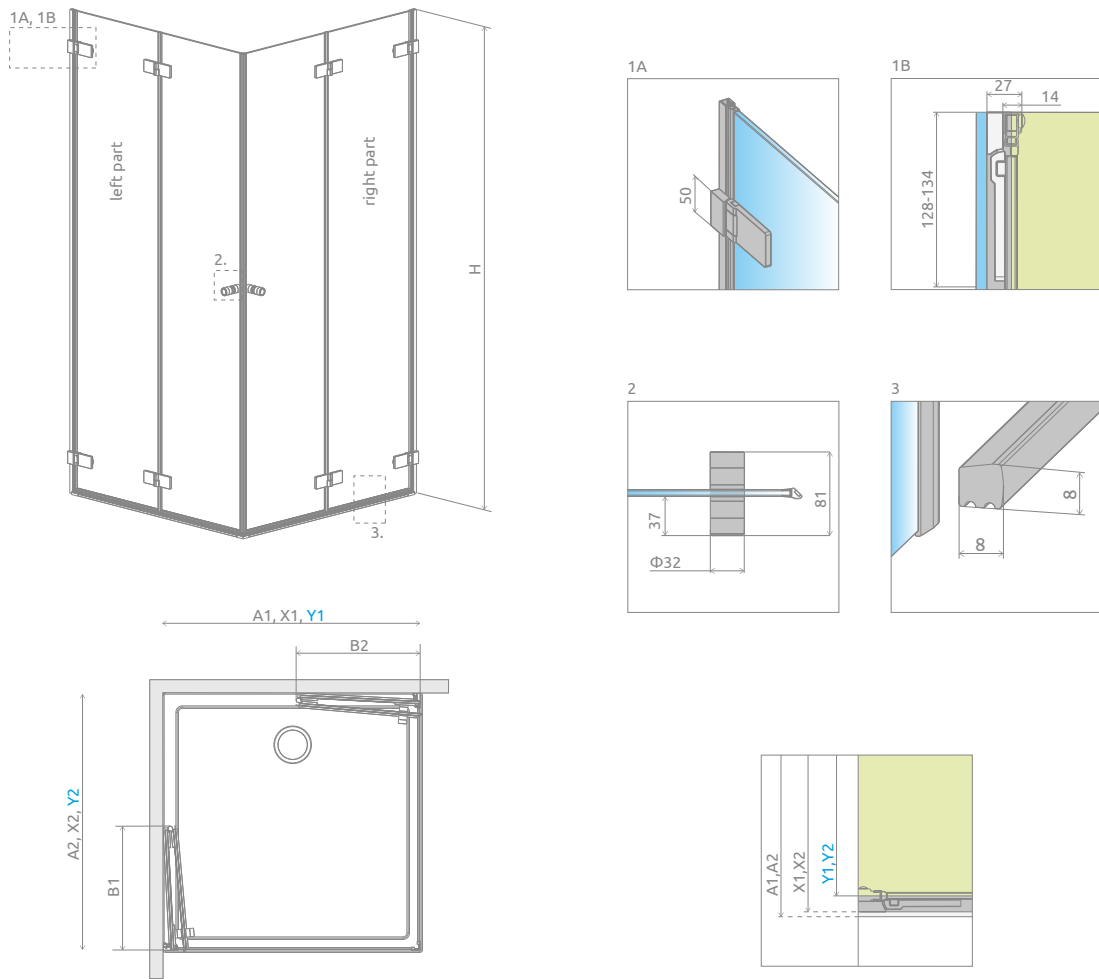

LEFT PART

Model	Tray width (A1)	Dimension to the glass panel axis (Y1)	Height (H)	TRANSPARENT GLASS
				Art. No.
KDD B 80 L	800	773-779	2000	386160-03-01L
KDD B 90 L	900	873-879	2000	386161-03-01L
KDD B 100 L	1000	973-979	2000	386162-03-01L

RIGHT PART

Model	Tray width (A2)	Dimension to the glass panel axis (Y2)	Height (H)	TRANSPARENT GLASS
				Art. No.
KDD B 80 R	800	773-779	2000	386160-03-01R
KDD B 90 R	900	873-879	2000	386161-03-01R
KDD B 100 R	1000	973-979	2000	386162-03-01R

TECHNICAL DRAWINGS

Model	A1	A2	x1	x2	Y1	Y2	B1	B2	H
KDD B 80L×80R	800	800	792-798	792-798	773-779	773-779	380	380	2000
KDD B 80L×90R	800	900	792-798	892-898	773-779	873-879	380	430	2000
KDD B 80L×100R	800	1000	792-798	992-998	773-779	973-979	380	480	2000
KDD B 90L×80R	900	800	892-898	792-798	873-879	773-779	430	380	2000
KDD B 90L×90R	900	900	892-898	892-898	873-879	873-879	430	430	2000
KDD B 90L×100R	900	1000	892-898	992-998	873-879	973-979	430	480	2000
KDD B 100L×80R	1000	800	992-998	792-798	973-979	773-779	480	380	2000
KDD B 100L×90R	1000	900	992-998	892-898	973-979	873-879	480	430	2000
KDD B 100L×100R	1000	1000	992-998	992-998	973-979	973-979	480	480	2000

ADDITIONAL OPTIONS

NAVIGATION

Dimensions are given in mm.