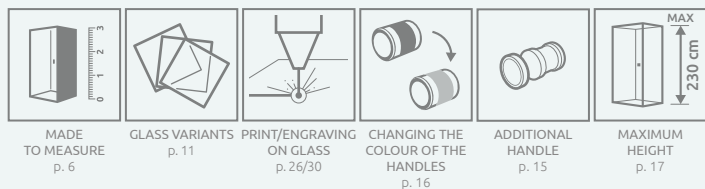

Arta KDD B

Profile finish:

03 Chrome+

There is a possibility to order an additional handle for bi-fold doors. Details on p. 15.

Arta KDD B + Argos C

Shower enclosure set consists of 2 parts: left and right. Please specify both article numbers when making an order.

RIGHT PART

Model	Tray width (A2)	Dimension to the glass panel axis (Y2)	Height (H)	TRANSPARENT GLASS
				Art. No.
KDD B 80 R	800	773-779	2000	386160-03-01R
KDD B 90 R	900	873-879	2000	386161-03-01R
KDD B 100 R	1000	973-979	2000	386162-03-01R

TECHNICAL DRAWINGS

Model	A1	A2	x1	x2	Y1	Y2	B1	B2	H
KDD B 80L×80R	800	800	792-798	792-798	773-779	773-779	380	380	2000
KDD B 80L×90R	800	900	792-798	892-898	773-779	873-879	380	430	2000
KDD B 80L×100R	800	1000	792-798	992-998	773-779	973-979	380	480	2000
KDD B 90L×80R	900	800	892-898	792-798	873-879	773-779	430	380	2000
KDD B 90L×90R	900	900	892-898	892-898	873-879	873-879	430	430	2000
KDD B 90L×100R	900	1000	892-898	992-998	873-879	973-979	430	480	2000
KDD B 100L×80R	1000	800	992-998	792-798	973-979	773-779	480	380	2000
KDD B 100L×90R	1000	900	992-998	892-898	973-979	873-879	480	430	2000
KDD B 100L×100R	1000	1000	992-998	992-998	973-979	973-979	480	480	2000

ADDITIONAL OPTIONS

NAVIGATION

Dimensions are given in mm.